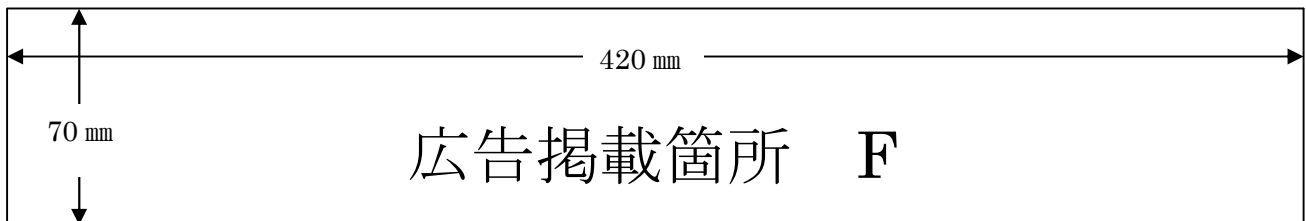

取り扱い上の注意

1. 警告：●この袋は、幼児や子供にとって窒息などの危険を伴うものです。幼児や子供の手の届かないところに保管してください。
2. 注意：●突起のあるものをいれると材質上破れることがありますのでご注意下さい。
3. ●可燃物ですので火のそばに置かないでください。
   - ●摩擦により衣服に色がつく場合があります。こすらないようにしてください。
   - ●片方のグリップだけで持ち上げると破袋する場合があります。

ごみの減量・分別・再使用・再利用の推進

武雄市