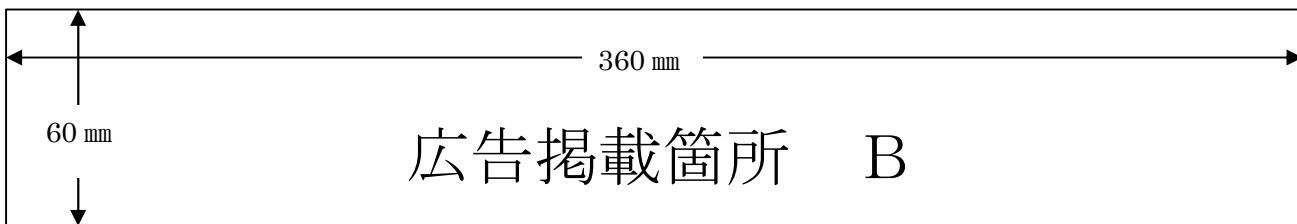

ごみの処理には多額の費用がかかっています。

皆様のごみの適正分別・資源化により減量をお願いします。

H25