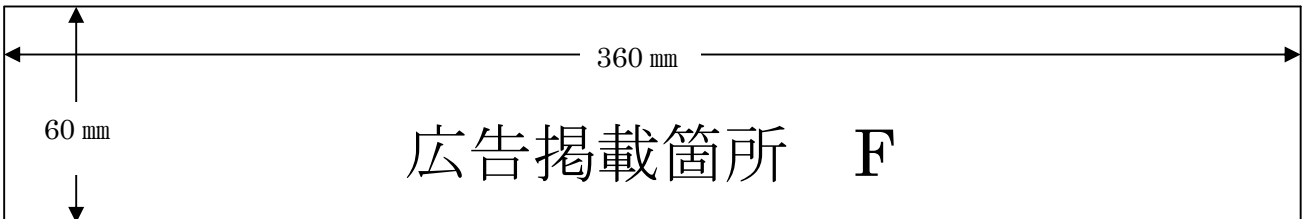

取り扱い上の注意

1. 警告：●この袋は、幼児や子供にとって窒息などの危険を伴うものです。幼児や子供の手の届かないところに保管してください。
2. 注意：●突起のあるものをいれると材質上破れることがありますのでご注意下さい。
3. ●可燃物ですので火のそばに置かないでください。
   - ●摩擦により衣服に色がつく場合があります。こすらないようにしてください。
   - ●片方のグリップだけで持ち上げると破袋する場合があります。

ごみの減量・分別・再使用・再利用の推進

武雄市