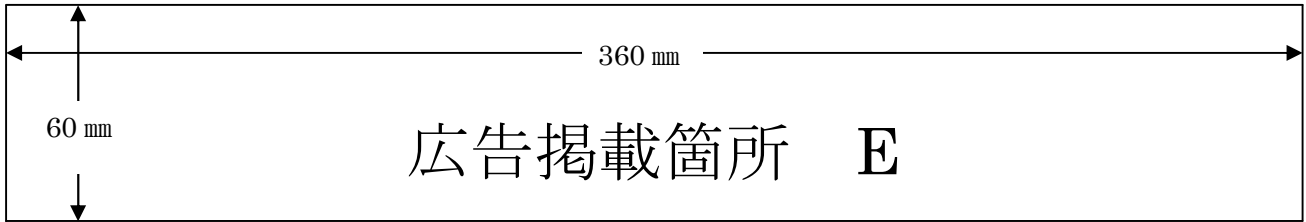

事業所専用ごみ袋(45リットル)

武雄市環境保全キャラクター
クリンちゃん

事業所名

《 可燃 ・ 不燃 》

○印を付け、可燃物と不燃物に分けて使用してください。