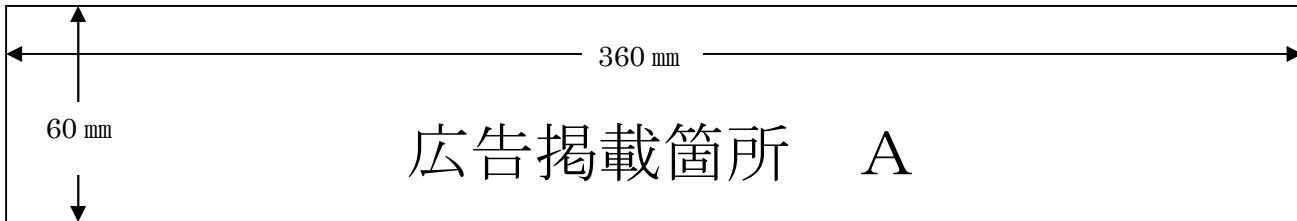

もえるごみ (35 リットル)

武雄市環境保全キャラクター
クリンちゃん

地区名	
氏名