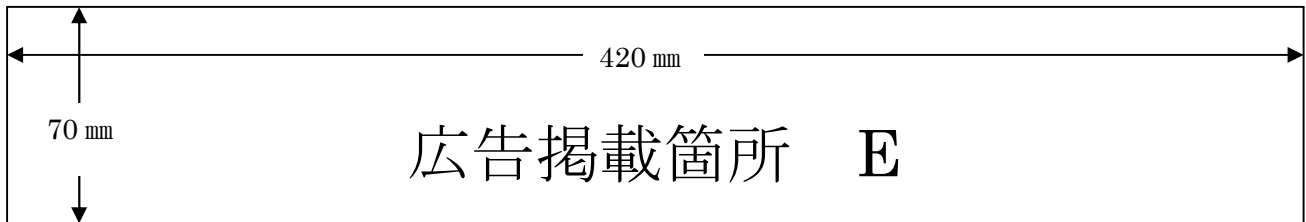

事業所専用ごみ袋(90ℓ)

武雄市環境保全キャラクター
クリンちゃ

事業所名

《 可燃 ・ 不燃 》

○印を付け、可燃物と不燃物に分けて使用してください。