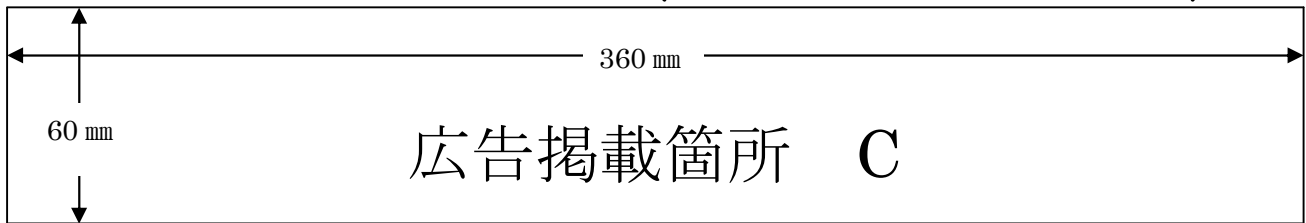

プラスチック(容器包装)

武雄市環境保全キャラクター
クリンちゃん

地区名	
氏名	

左のマークのあるもののみ、この袋で出すことができます。

正しい出し方

1 プラマークが付いているか確認してください。

2 汚れを洗い流しましょう。