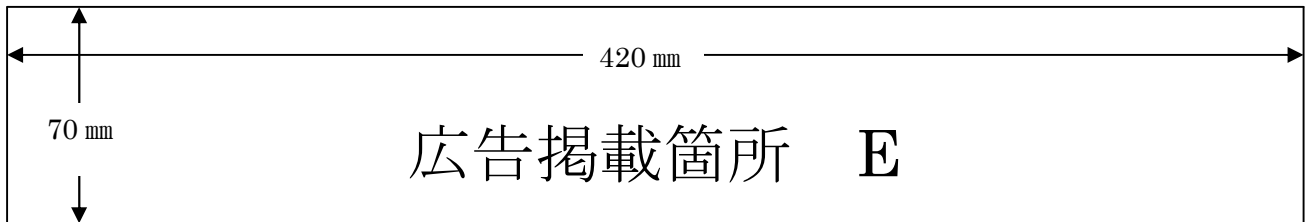

事業所専用ごみ袋(70ℓ)

武雄市環境保全キャラクター
クリンちゃん

事業所名

《 可燃 ・ 不燃 》

○印を付け、可燃物と不燃物に分けて使用してください。