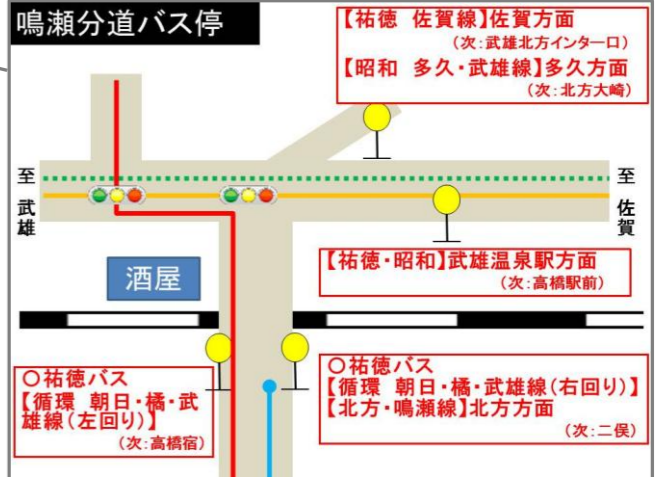

武雄市内バス路線図

2016. 08. 01改訂

【運行事業者問合せ先】

- ○祐徳バス (0954-62-4595)
- ○昭和バス (0952-64-8680)
- ○JR九州バス (0954-43-0079)
- ○西肥バス (0956-23-2121)

※運賃・時刻・運行状況は各事業者にお問い合わせください。

路線番号	線種	路線名	会社	起点	経由地	終点	武雄温泉 駅発着所	運休日
①	循環	朝日・橋・武雄線	祐徳バス	循環	(下西山車庫発着)	北口	北口	日・祝、1/1~1/3
②	循環	武内・武雄線	祐徳バス	循環	(下西山車庫発着)	北口	北口	日・祝、1/1~1/3
③	武雄線	武雄線	祐徳バス	佐賀駅BC	武雄温泉駅	下西山車庫	北口	-
④	祐徳線	祐徳線	祐徳バス	武雄駅北口	嬉野市役所	祐徳神社前	北口	-
⑤	多久・武雄線	多久・武雄線	昭和バス	竹下町	北方大崎	多久市役所	北口	-
⑥	伊万里・武雄線	伊万里・武雄線	昭和バス	竹下町	若木公民館前	伊万里	北口	日・祝、1/1~1/3
⑦	伊万里・三間坂線	伊万里・三間坂線	西肥バス	三間坂駅前	大野	伊万里	-	-
⑧	嬉野線	嬉野線	JRバス	嬉野温泉	武雄温泉駅	ゆめタウン・新武雄病院	南口	-
⑨	武雄・三間坂線	武雄・三間坂線	祐徳バス	武雄駅南口	武雄温泉入口	三間坂駅前	南口	-
⑩	湯の田・三間坂線	湯の田・三間坂線	祐徳バス	三間坂駅前	弓野橋	嬉野・湯の田	-	-
⑪	北方・鳴瀬線	北方・鳴瀬線	祐徳バス	北方幼稚園前	長寿園	鳴瀬分道	-	土・日・祝、学休日

みんなのバス(武内町内)に乗継可

みんなのバス(武内町内・臼の川内線)に乗継可

みんなのバス(若木町内)に乗継可

至伊万里

至多久

至佐賀

みんなのバス(山内町内)に乗継可

みんなのバス(北方町内)に乗継可

岩井手バス停

鳴瀬分道バス停

図書館前(ゆめタウン)バス停

青陵中学校前バス停