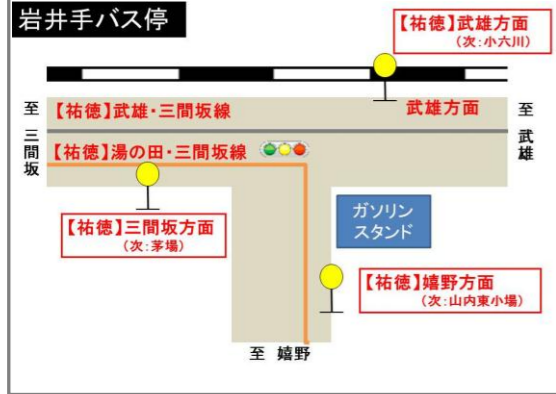

武雄市内バス路線図

2016. 08. 01改訂

【運行事業者問合せ先】

- ○祐徳バス (0954-62-4595)
- ○昭和バス (0952-64-8680)
- ○JR九州バス (0954-43-0079)
- ○西肥バス (0956-23-2121)

※運賃・時刻・運行状況は各事業者にお問い合わせください。

路線番号	線種	路線名	会社	起点	経由地	終点	武雄温泉 駅発着所	運休日
①	循環	朝日・橋・武雄線	祐徳バス	循環	(下西山車庫発着)	北口	北口	日・祝、1/1~1/3
②	循環	武内・武雄線	祐徳バス	循環	(下西山車庫発着)	北口	北口	日・祝、1/1~1/3
③	武雄線	武雄線	祐徳バス	佐賀駅BC	武雄温泉駅	下西山車庫	北口	-
④	祐徳線	祐徳線	祐徳バス	武雄駅北口	嬉野市役所	祐徳神社前	北口	-
⑤	多久・武雄線	多久・武雄線	昭和バス	竹下町	北方大崎	多久市役所	北口	-
⑥	伊万里・武雄線	伊万里・武雄線	昭和バス	竹下町	若木公民館前	伊万里	北口	日・祝、1/1~1/3
⑦	伊万里・三間坂線	伊万里・三間坂線	西肥バス	三間坂駅前	大野	伊万里	-	-
⑧	嬉野線	嬉野線	JRバス	嬉野温泉	武雄温泉駅	ゆめタウン・新武雄病院	南口	-
⑨	武雄・三間坂線	武雄・三間坂線	祐徳バス	武雄駅南口	武雄温泉入口	三間坂駅前	南口	-
⑩	湯の田・三間坂線	湯の田・三間坂線	祐徳バス	三間坂駅前	弓野橋	嬉野・湯の田	-	-
⑪	北方・鳴瀬線	北方・鳴瀬線	祐徳バス	北方幼稚園前	長寿園	鳴瀬分道	-	土・日・祝、学休日

みんなのバス(武内町内)に乗継可

みんなのバス(武内町内・臼の川内線)に乗継可

みんなのバス(若木町内)に乗継可

至伊万里

至多久

至佐賀

みんなのバス(山内町内)に乗継可

みんなのバス(北方町内)に乗継可

岩井手バス停

鳴瀬分道バス停

図書館前(ゆめタウン)バス停

青陵中学校前バス停