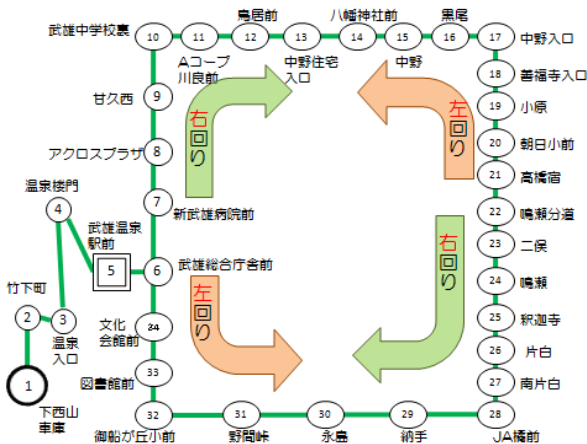

左回り

		1	2	3
1	下西山車庫	8:00	13:15	15:00
2	竹下町	8:02	13:17	15:02
3	温泉入口	8:03	13:18	15:03
4	温泉楼門	8:05	13:20	15:05
5	武雄温泉駅前	8:07	13:22	15:07
6	武雄総合庁舎前	8:09	13:24	15:09
34	文化会館前	8:10	13:25	15:10
33	図書館前	8:11	13:26	15:11
32	御船が丘小前	8:12	13:27	15:12
31	野間峠	8:13	13:28	15:13
30	永島	8:14	13:29	15:14
29	納手	8:15	13:30	15:15
28	JA橘前	8:17	13:32	15:17
27	南片白	8:19	13:34	15:19
26	片白	8:20	13:35	15:20
25	釈迦寺	8:21	13:36	15:21
24	鳴瀬	8:22	13:37	15:22
23	二俣	8:24	13:39	15:24
22	鳴瀬分道	8:25	13:40	15:25
21	高橋宿	8:27	13:42	15:27
20	朝日小学校前	8:28	13:43	15:28
19	小原	8:30	13:45	15:30
18	善福寺入口	8:31	13:46	15:31
17	中野入口	8:31	13:46	15:31
16	黒尾	8:32	13:47	15:32
15	中野	8:33	13:48	15:33
14	八幡神社前	8:34	13:49	15:34
13	中野住宅入口	8:35	13:50	15:35
12	鳥居前	8:36	13:51	15:36
11	Aコープ川良前	8:37	13:52	15:37
10	武雄中学校裏	8:38	13:53	15:38
9	甘久西	8:39	13:54	15:39
8	アクロスプラザ	8:41	13:56	15:41
7	新武雄病院前	8:42	13:57	15:42
6	武雄総合庁舎前	8:45	14:00	15:45
5	武雄温泉駅前	8:47	14:02	15:47
4	温泉楼門	8:49	14:04	15:49
3	温泉入口	8:51	14:06	15:51
2	竹下町	8:52	14:07	15:52
1	下西山車庫	8:54	14:09	15:54

平成28年3月1日ダイヤ改正

利用料(均一料金)
◇運賃: 200円
(小学生以下、障がい者100円)
便利でお得な回数券もご利用ください。
回数券: 4,000円(200円×24枚)

【問い合わせ先】
祐徳バス 0954-62-4595