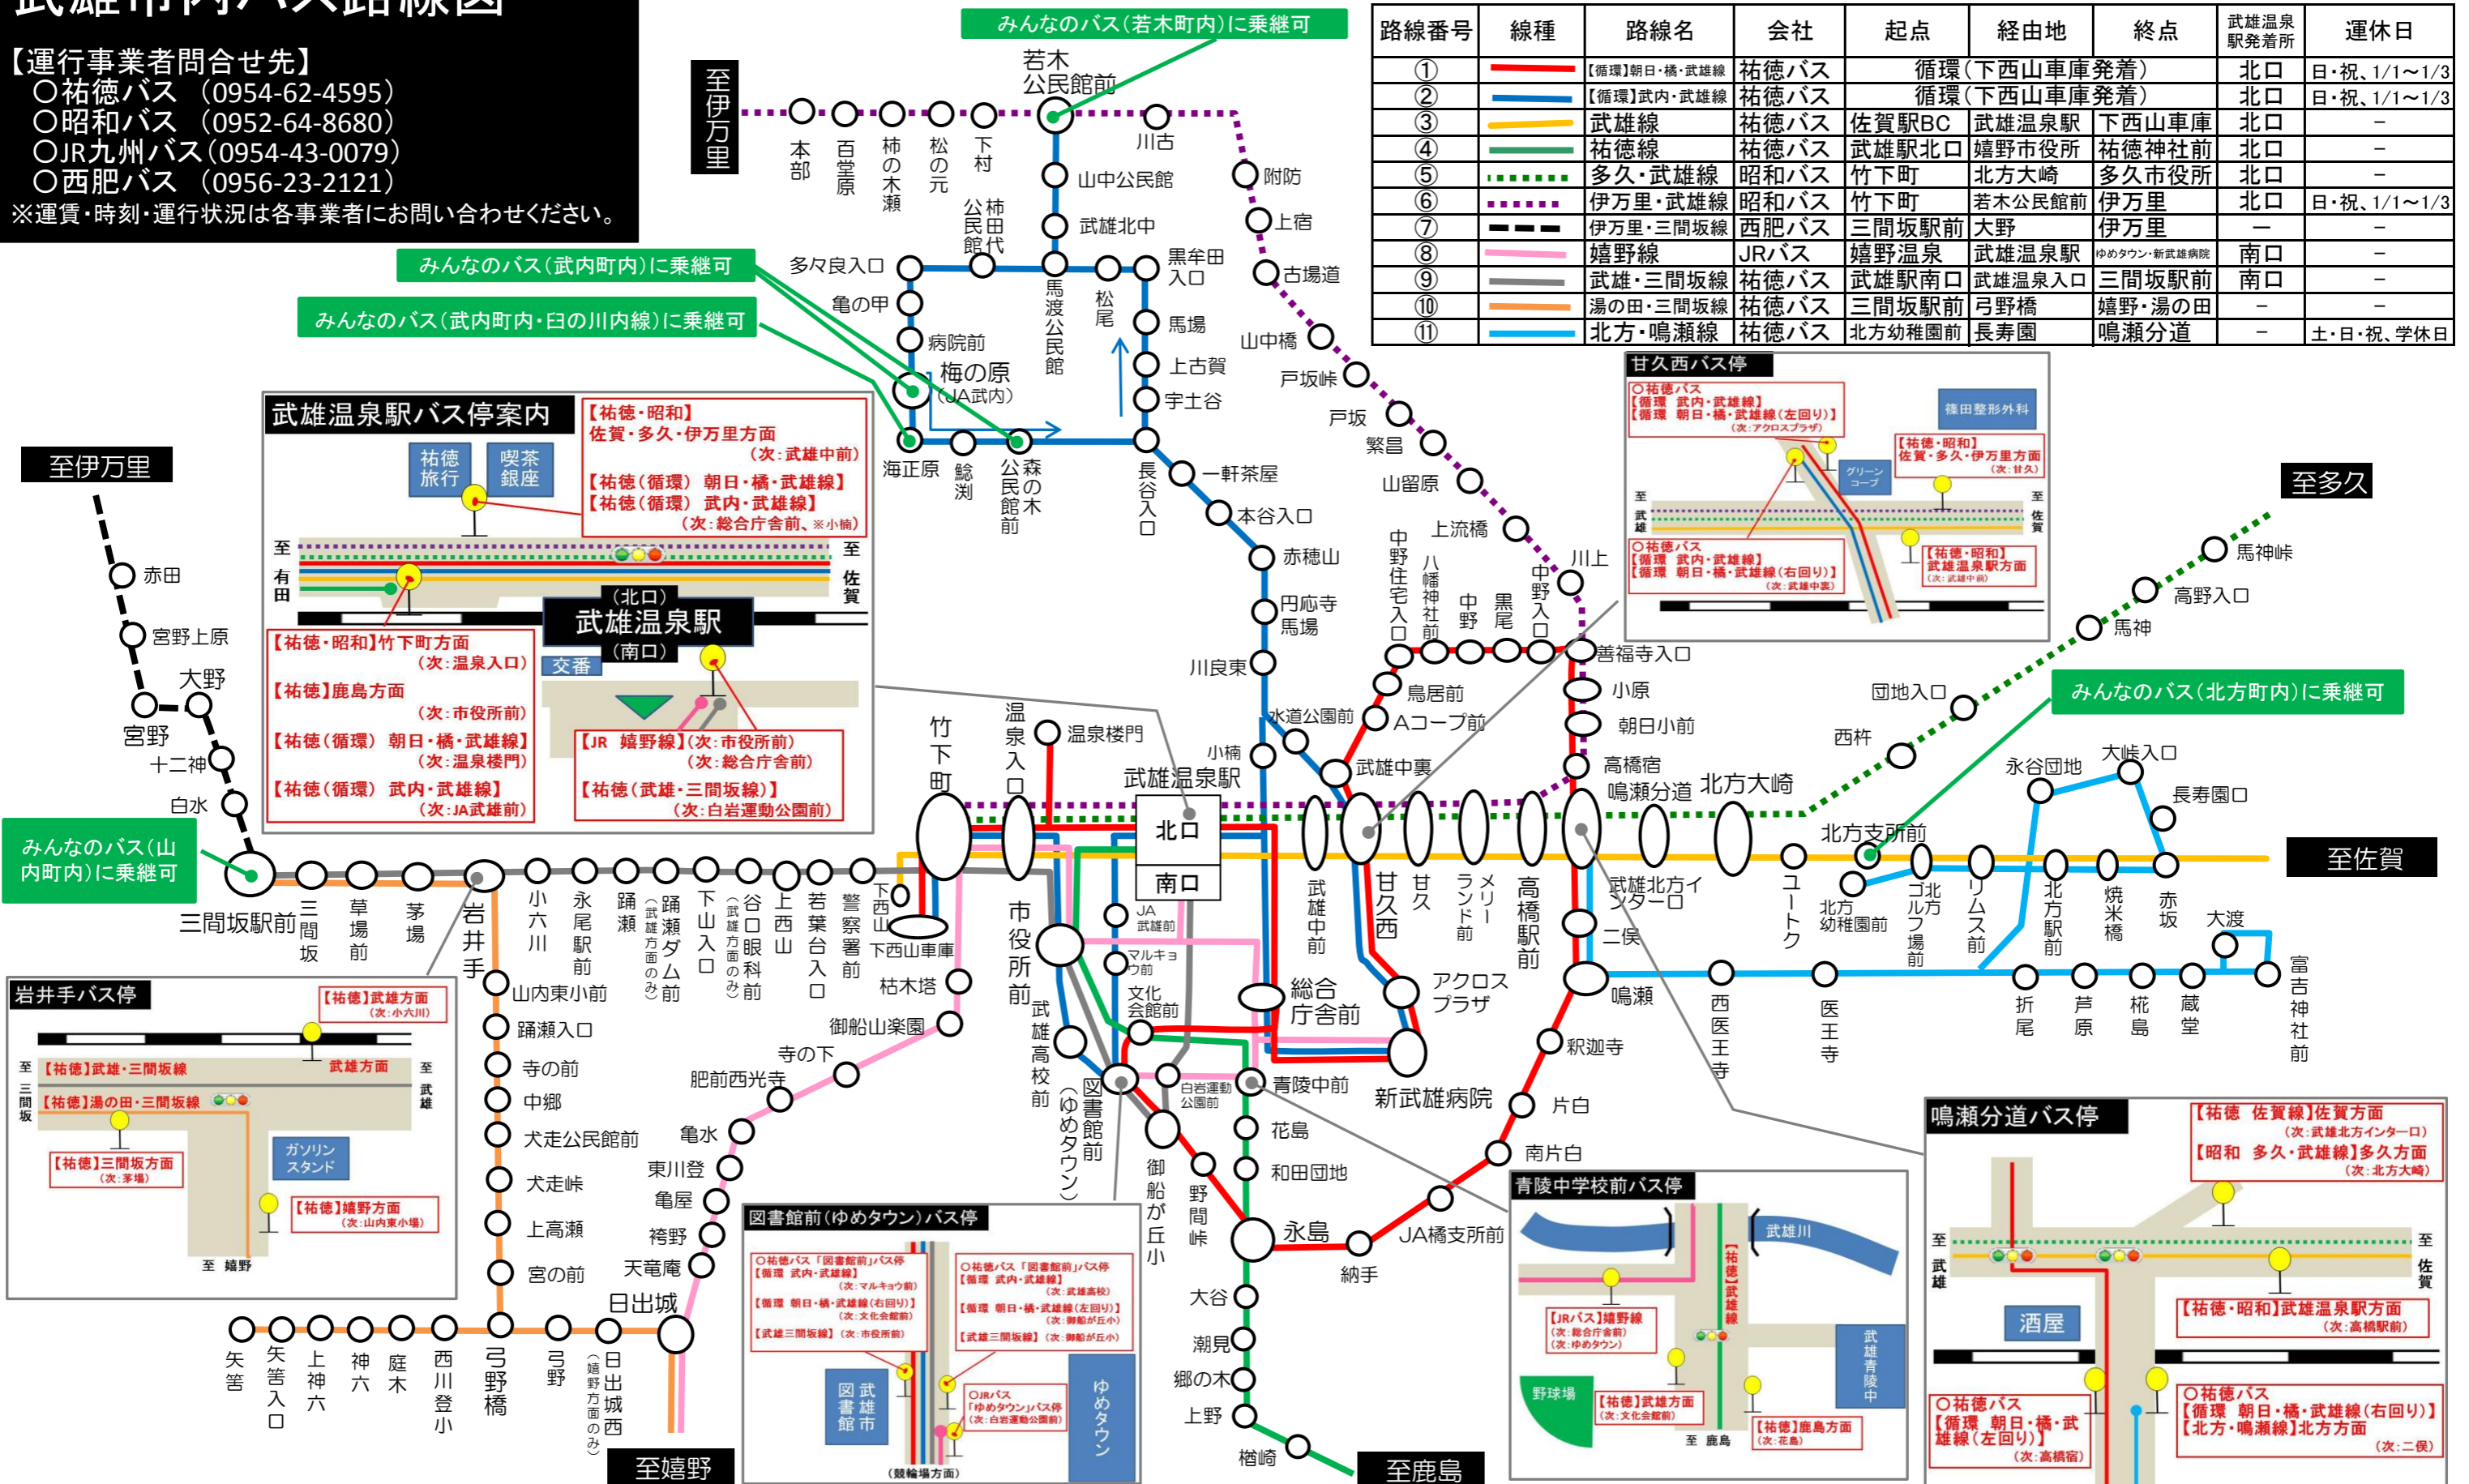

武雄市内バス 総合時刻表

平成29年10月1日 改正

武雄市内バス路線図

2016. 08. 01改訂

【運行事業者問合せ先】

- 祐徳バス (0954-62-4595)
- 昭和バス (0952-64-8680)
- JR九州バス (0954-43-0079)
- 西肥バス (0956-23-2121)

※運賃・時刻・運行状況は各事業者にお問い合わせください。

路線番号	線種	路線名	会社	起点	経由地	終点	武雄温泉 駅発着所	運休日
①	循環	朝日・橋・武雄線	祐徳バス	循環	(下西山車庫発着)	北口	北口	日・祝、1/1~1/3
②	循環	武内・武雄線	祐徳バス	循環	(下西山車庫発着)	北口	北口	日・祝、1/1~1/3
③	武雄線	武雄線	祐徳バス	佐賀駅BC	武雄温泉駅	下西山車庫	北口	-
④	祐徳線	祐徳線	祐徳バス	武雄駅北口	嬉野市役所	祐徳神社前	北口	-
⑤	多久・武雄線	多久・武雄線	昭和バス	竹下町	北方大崎	多久市役所	北口	-
⑥	伊万里・武雄線	伊万里・武雄線	昭和バス	竹下町	若木公民館前	伊万里	北口	日・祝、1/1~1/3
⑦	伊万里・三間坂線	伊万里・三間坂線	西肥バス	三間坂駅前	大野	伊万里	-	-
⑧	嬉野線	嬉野線	JRバス	嬉野温泉	武雄温泉駅	ゆめタウン・新武雄病院	南口	-
⑨	武雄・三間坂線	武雄・三間坂線	祐徳バス	武雄駅南口	武雄温泉入口	三間坂駅前	南口	-
⑩	湯の田・三間坂線	湯の田・三間坂線	祐徳バス	三間坂駅前	弓野橋	嬉野・湯の田	-	-
⑪	北方・鳴瀬線	北方・鳴瀬線	祐徳バス	北方幼稚園前	長寿園	鳴瀬分道	-	土・日・祝、学休日

みんなのバス(武内町内)に乗継可

みんなのバス(武内町内・臼の川内線)に乗継可

みんなのバス(若木町内)に乗継可

至伊万里

至多久

至佐賀

みんなのバス(山内町内)に乗継可

みんなのバス(北方町内)に乗継可

岩井手バス停

鳴瀬分道バス停

図書館前(ゆめタウン)バス停

青陵中学校前バス停

① 祐徳バス 武雄市内循環バス 朝日・橘・武雄線 月～土ダイヤ

日曜・祝日 1月1日～3日 全便運休

右回り

		1	2	3
1	下西山車庫	8:45	11:50	16:30
2	竹下町	8:47	11:52	16:32
3	温泉入口	8:48	11:53	16:33
4	温泉楼門	8:50	11:55	16:35
5	武雄温泉駅前	8:52	11:57	16:37
6	武雄総合庁舎前	8:54	11:59	16:39
7	新武雄病院前	8:57	12:02	16:42
8	アクロスプラザ	8:58	12:03	16:43
9	甘久西	9:00	12:05	16:45
10	武雄中学校裏	9:01	12:06	16:46
11	Aコープ川良前	9:02	12:07	16:47
12	鳥居前	9:03	12:08	16:48
13	中野住宅入口	9:04	12:09	16:49
14	八幡神社前	9:05	12:10	16:50
15	中野	9:06	12:11	16:51
16	黒尾	9:07	12:12	16:52
17	中野入口	9:08	12:13	16:53
18	善福寺入口	9:08	12:13	16:53
19	小原	9:09	12:14	16:54
20	朝日小学校前	9:11	12:16	16:56
21	高橋宿	9:12	12:17	16:57
22	鳴瀬分道	9:14	12:19	16:59
23	二俣	9:15	12:20	17:00
24	鳴瀬	9:17	12:22	17:02
25	釈迦寺	9:18	12:23	17:03
26	片白	9:19	12:24	17:04
27	南片白	9:20	12:25	17:05
28	JA橘前	9:22	12:27	17:07
29	納手	9:24	12:29	17:09
30	永島	9:25	12:30	17:10
31	野間峠	9:26	12:31	17:11
32	御船が丘小前	9:27	12:32	17:12
33	図書館前	9:28	12:33	17:13
34	文化会館前	9:29	12:34	17:14
6	武雄総合庁舎前	9:30	12:35	17:15
5	武雄温泉駅前	9:32	12:37	17:17
4	温泉楼門	9:34	12:39	17:19
3	温泉入口	9:36	12:41	17:21
2	竹下町	9:37	12:42	17:22
1	下西山車庫	9:39	12:44	17:24