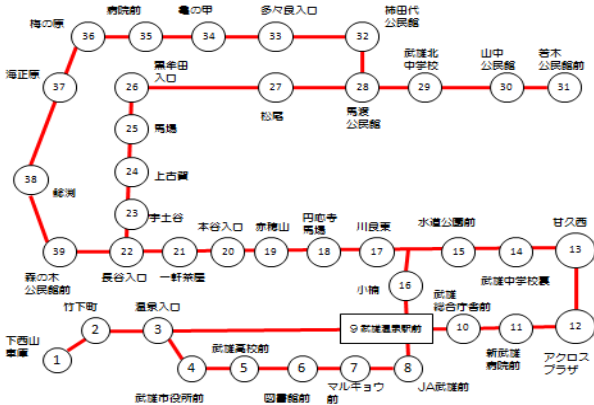

続きは
右時刻表

	1	2	3	4	5
31 若木公民館前	7:05	8:43	13:14	16:39	18:29
30 山中公民館	7:08	8:46	13:17	16:42	18:32
29 武雄北中学校前	7:09	8:47	13:18	16:43	18:33
28 馬渡公民館前	7:10	8:48	13:19	16:44	18:34
32 柿田代公民館前	7:10	8:48	13:19	16:44	18:34
33 多々良入口	7:11	8:49	13:20	16:45	18:35
34 亀の甲	7:12	8:50	13:21	16:46	18:36
35 病院前	7:13	8:51	13:22	16:47	18:37
36 梅の原	7:14	8:52	13:23	16:48	18:38
37 海正原	7:16	8:54	13:25	16:50	18:40
38 鯨淵	7:17	8:55	13:26	16:51	18:41
39 森の木公民館前	7:19	8:57	13:28	16:53	18:43
22 長谷入口	7:21	8:59	13:30	16:55	18:45
21 一軒茶屋	7:22	9:00	13:31	16:56	18:46
20 本谷入口	7:24	9:02	13:33	16:58	18:48
19 赤穂山	7:25	9:03	13:34	16:59	18:49
18 円心寺馬場	7:28	9:06	13:37	17:02	18:52
17 川良東	7:29	9:07	13:38	17:03	18:53
16 小楠	↓	↓	↓	↓	18:54
15 水道公園前	7:30	9:08	13:39	17:04	↓
14 武雄中学校裏	7:31	9:09	13:40	17:05	↓
13 甘久西	7:32	9:10	13:41	17:06	↓
12 アクロスプラザ	7:34	9:12	13:43	17:08	↓
11 新武雄病院前	7:35	9:13	13:44	17:09	↓
10 武雄総合庁舎前	7:38	9:16	13:47	17:12	↓
9 武雄温泉駅前	7:40	9:18	13:49	17:14	18:55
8 JA武雄前	7:41	9:19	13:50	17:15	↓
7 マルキョウ前	7:42	9:20	13:51	17:16	↓
6 図書館前	7:43	9:21	13:52	17:17	↓
5 武雄高校前	7:44	9:22	13:53	17:18	↓
4 武雄市役所前	7:45	9:23	13:54	17:19	↓
3 温泉入口	7:45	9:23	13:54	17:19	18:56
2 竹下町	7:46	9:24	13:55	17:20	18:57
1 下西山車庫	7:48	9:26	13:57	17:22	18:59

平成23年6月1日ダイヤ改正

利用料(均一料金)
◇運賃: 200円
(小学生以下、障がい者100円)
便利でお得な回数券もご利用ください。
回数券: 4,000円 (200円×24枚)

【問い合わせ先】
祐徳バス 0954-62-4595