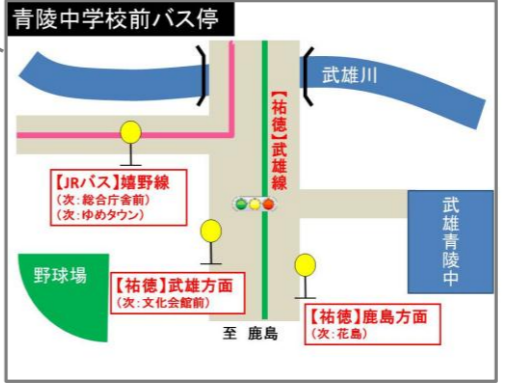

みんなのバス(武内町内)に乗継可

みんなのバス(武内町内・臼の川内線)に乗継可

みんなのバス(若木町内)に乗継可

至伊万里

至多久

至佐賀

みんなのバス(山内町内)に乗継可

みんなのバス(北方町内)に乗継可

岩井手バス停

鳴瀬分道バス停

図書館前(ゆめタウン)バス停

青陵中学校前バス停

① 祐徳バス 武雄市内循環バス 朝日・橘・武雄線 月～土ダイヤ

日曜・祝日 1月1日～3日 全便運休

右回り

		1	2	3
1	下西山車庫	8:45	11:50	16:30
2	竹下町	8:47	11:52	16:32
3	温泉入口	8:48	11:53	16:33
4	温泉楼門	8:50	11:55	16:35
5	武雄温泉駅前	8:52	11:57	16:37
6	武雄総合庁舎前	8:54	11:59	16:39
7	新武雄病院前	8:57	12:02	16:42
8	アクロスプラザ	8:58	12:03	16:43
9	甘久西	9:00	12:05	16:45
10	武雄中学校裏	9:01	12:06	16:46
11	Aコープ川良前	9:02	12:07	16:47
12	鳥居前	9:03	12:08	16:48
13	中野住宅入口	9:04	12:09	16:49
14	八幡神社前	9:05	12:10	16:50
15	中野	9:06	12:11	16:51
16	黒尾	9:07	12:12	16:52
17	中野入口	9:08	12:13	16:53
18	善福寺入口	9:08	12:13	16:53
19	小原	9:09	12:14	16:54
20	朝日小学校前	9:11	12:16	16:56
21	高橋宿	9:12	12:17	16:57
22	鳴瀬分道	9:14	12:19	16:59
23	二俣	9:15	12:20	17:00
24	鳴瀬	9:17	12:22	17:02
25	釈迦寺	9:18	12:23	17:03
26	片白	9:19	12:24	17:04
27	南片白	9:20	12:25	17:05
28	JA橘前	9:22	12:27	17:07
29	納手	9:24	12:29	17:09
30	永島	9:25	12:30	17:10
31	野間峠	9:26	12:31	17:11
32	御船が丘小前	9:27	12:32	17:12
33	図書館前	9:28	12:33	17:13
34	文化会館前	9:29	12:34	17:14
6	武雄総合庁舎前	9:30	12:35	17:15
5	武雄温泉駅前	9:32	12:37	17:17
4	温泉楼門	9:34	12:39	17:19
3	温泉入口	9:36	12:41	17:21
2	竹下町	9:37	12:42	17:22
1	下西山車庫	9:39	12:44	17:24