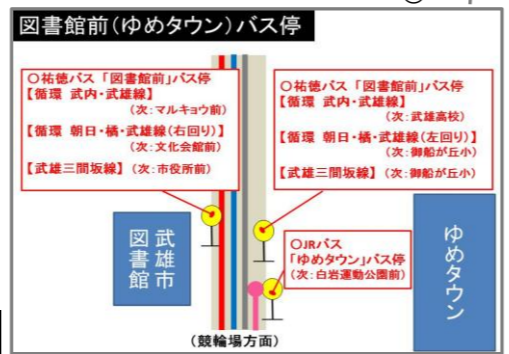

武雄市内バス路線図

2016. 08. 01改訂

【運行事業者問合せ先】

- ○祐徳バス (0954-62-4595)
- ○昭和バス (0952-64-8680)
- ○JR九州バス (0954-43-0079)
- ○西肥バス (0956-23-2121)

※運賃・時刻・運行状況は各事業者にお問い合わせください。

路線番号	線種	路線名	会社	起点	経由地	終点	武雄温泉 駅発着所	運休日
①	循環	朝日・橋・武雄線	祐徳バス	循環	(下西山車庫発着)	北口	北口	日・祝、1/1~1/3
②	循環	武内・武雄線	祐徳バス	循環	(下西山車庫発着)	北口	北口	日・祝、1/1~1/3
③	武雄線	武雄線	祐徳バス	佐賀駅BC	武雄温泉駅	下西山車庫	北口	-
④	祐徳線	祐徳線	祐徳バス	武雄駅北口	嬉野市役所	祐徳神社前	北口	-
⑤	多久・武雄線	多久・武雄線	昭和バス	竹下町	北方大崎	多久市役所	北口	-
⑥	伊万里・武雄線	伊万里・武雄線	昭和バス	竹下町	若木公民館前	伊万里	北口	日・祝、1/1~1/3
⑦	伊万里・三間坂線	伊万里・三間坂線	西肥バス	三間坂駅前	大野	伊万里	-	-
⑧	嬉野線	嬉野線	JRバス	嬉野温泉	武雄温泉駅	ゆめタウン・新武雄病院	南口	-
⑨	武雄・三間坂線	武雄・三間坂線	祐徳バス	武雄駅南口	武雄温泉入口	三間坂駅前	南口	-
⑩	湯の田・三間坂線	湯の田・三間坂線	祐徳バス	三間坂駅前	弓野橋	嬉野・湯の田	-	-
⑪	北方・鳴瀬線	北方・鳴瀬線	祐徳バス	北方幼稚園前	長寿園	鳴瀬分道	-	土・日・祝、学休日

みんなのバス(武内町内)に乗継可

みんなのバス(武内町内・臼の川内線)に乗継可

みんなのバス(若木町内)に乗継可

至伊万里

至多久

至佐賀

みんなのバス(山内町内)に乗継可

みんなのバス(北方町内)に乗継可

岩井手バス停

鳴瀬分道バス停

図書館前(ゆめタウン)バス停

青陵中学校前バス停