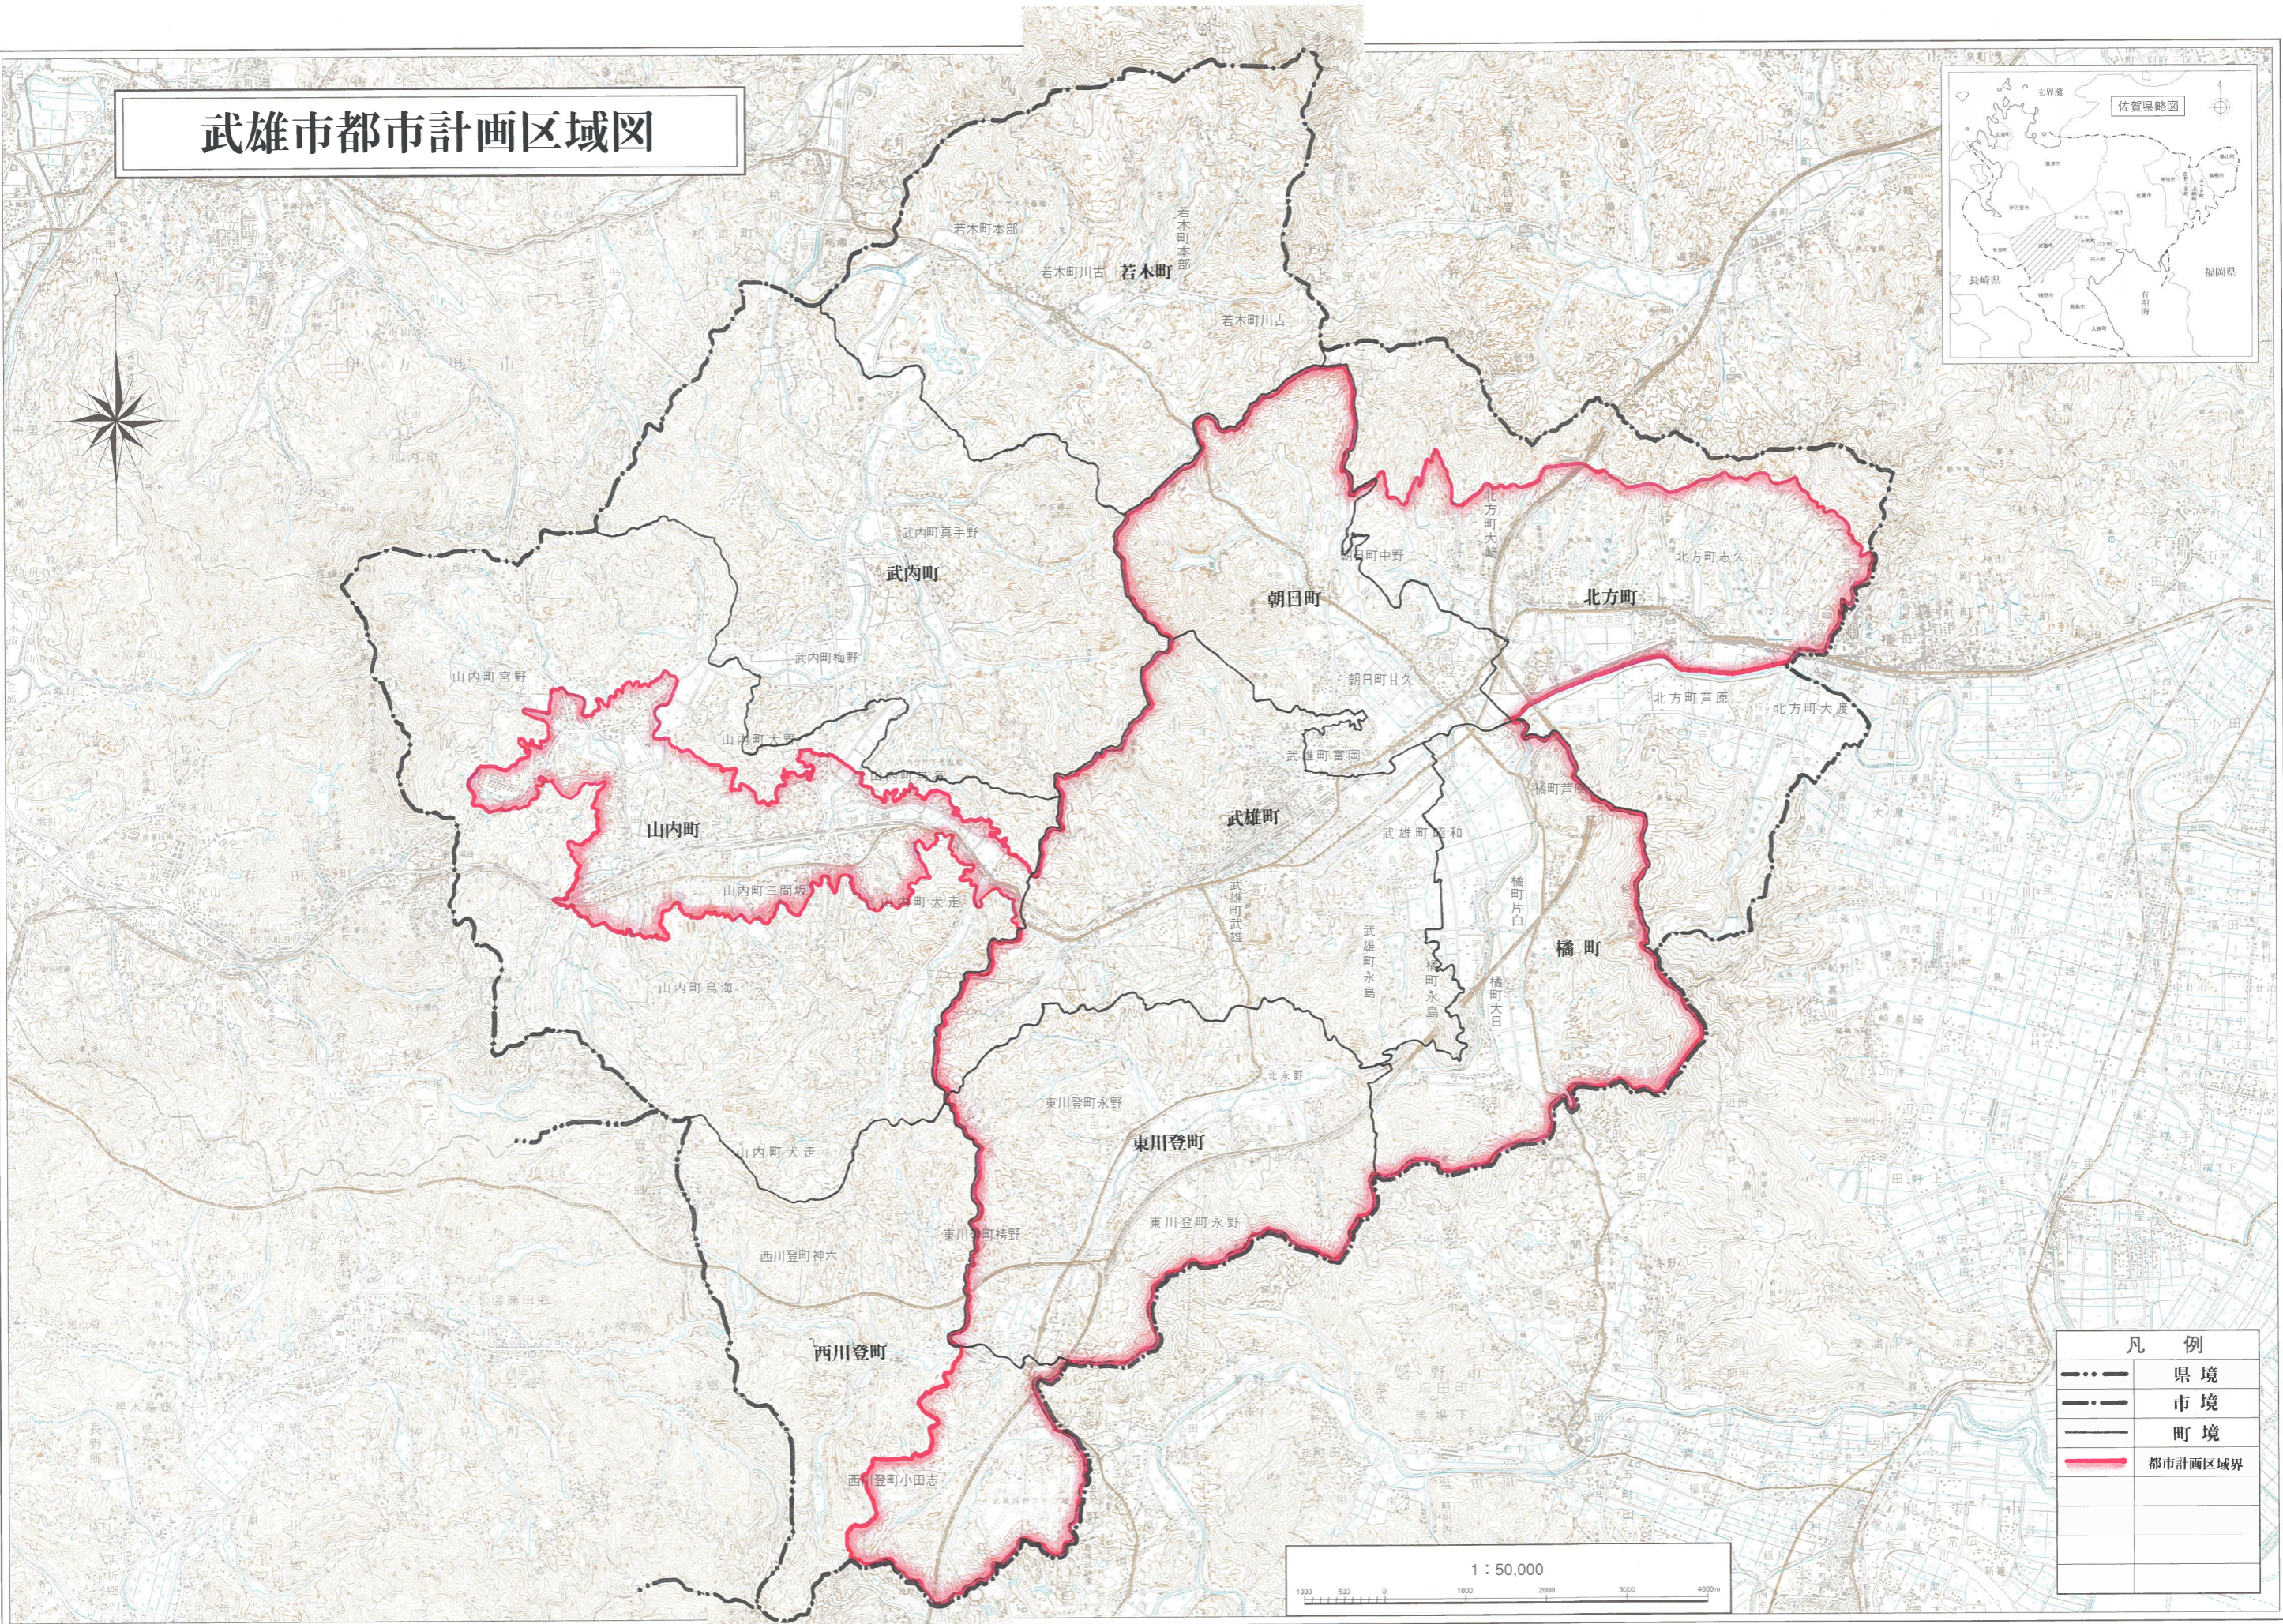

武雄市都市計画区域図

凡 例	
---	県境
---	市境
—	町境
—	都市計画区域界