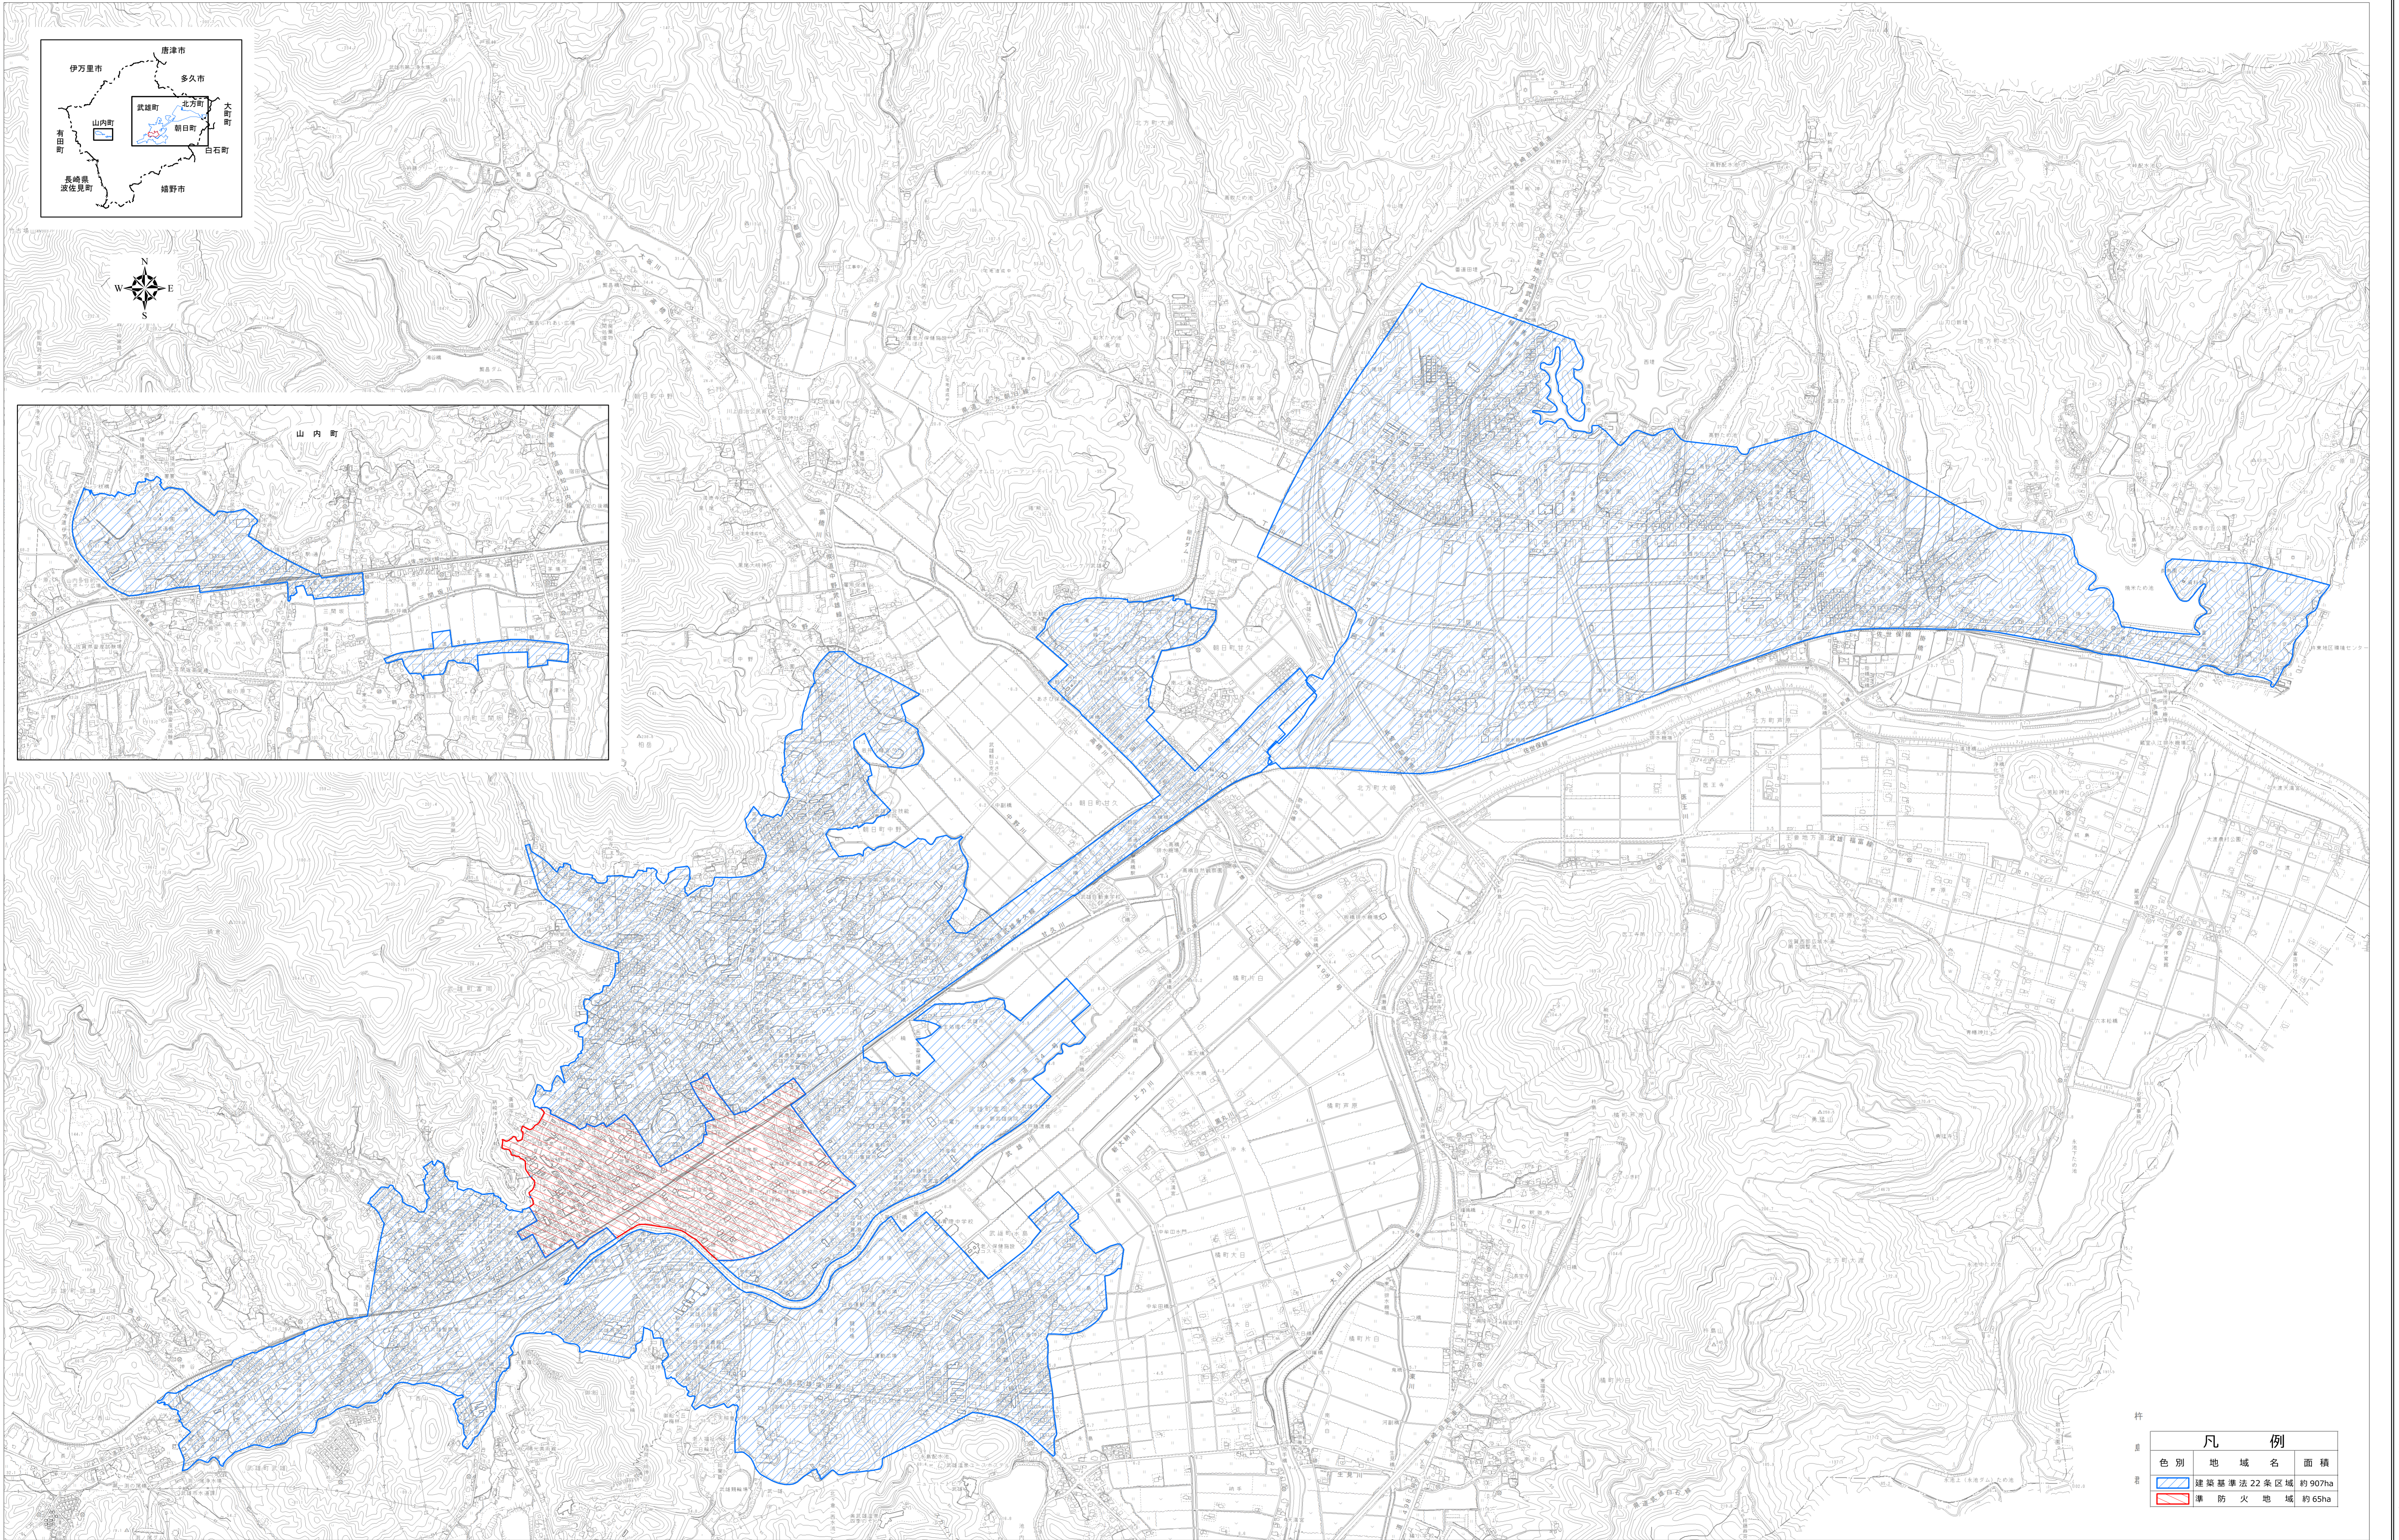

# 建築基準法第22条区域・準防火地域

令和四年十月作成

凡 例		
色 別	地 域 名	面 積
	建築基準法22条区域	約907ha
	準防火地域	約65ha

朝日航洋株式会社調製

武雄市