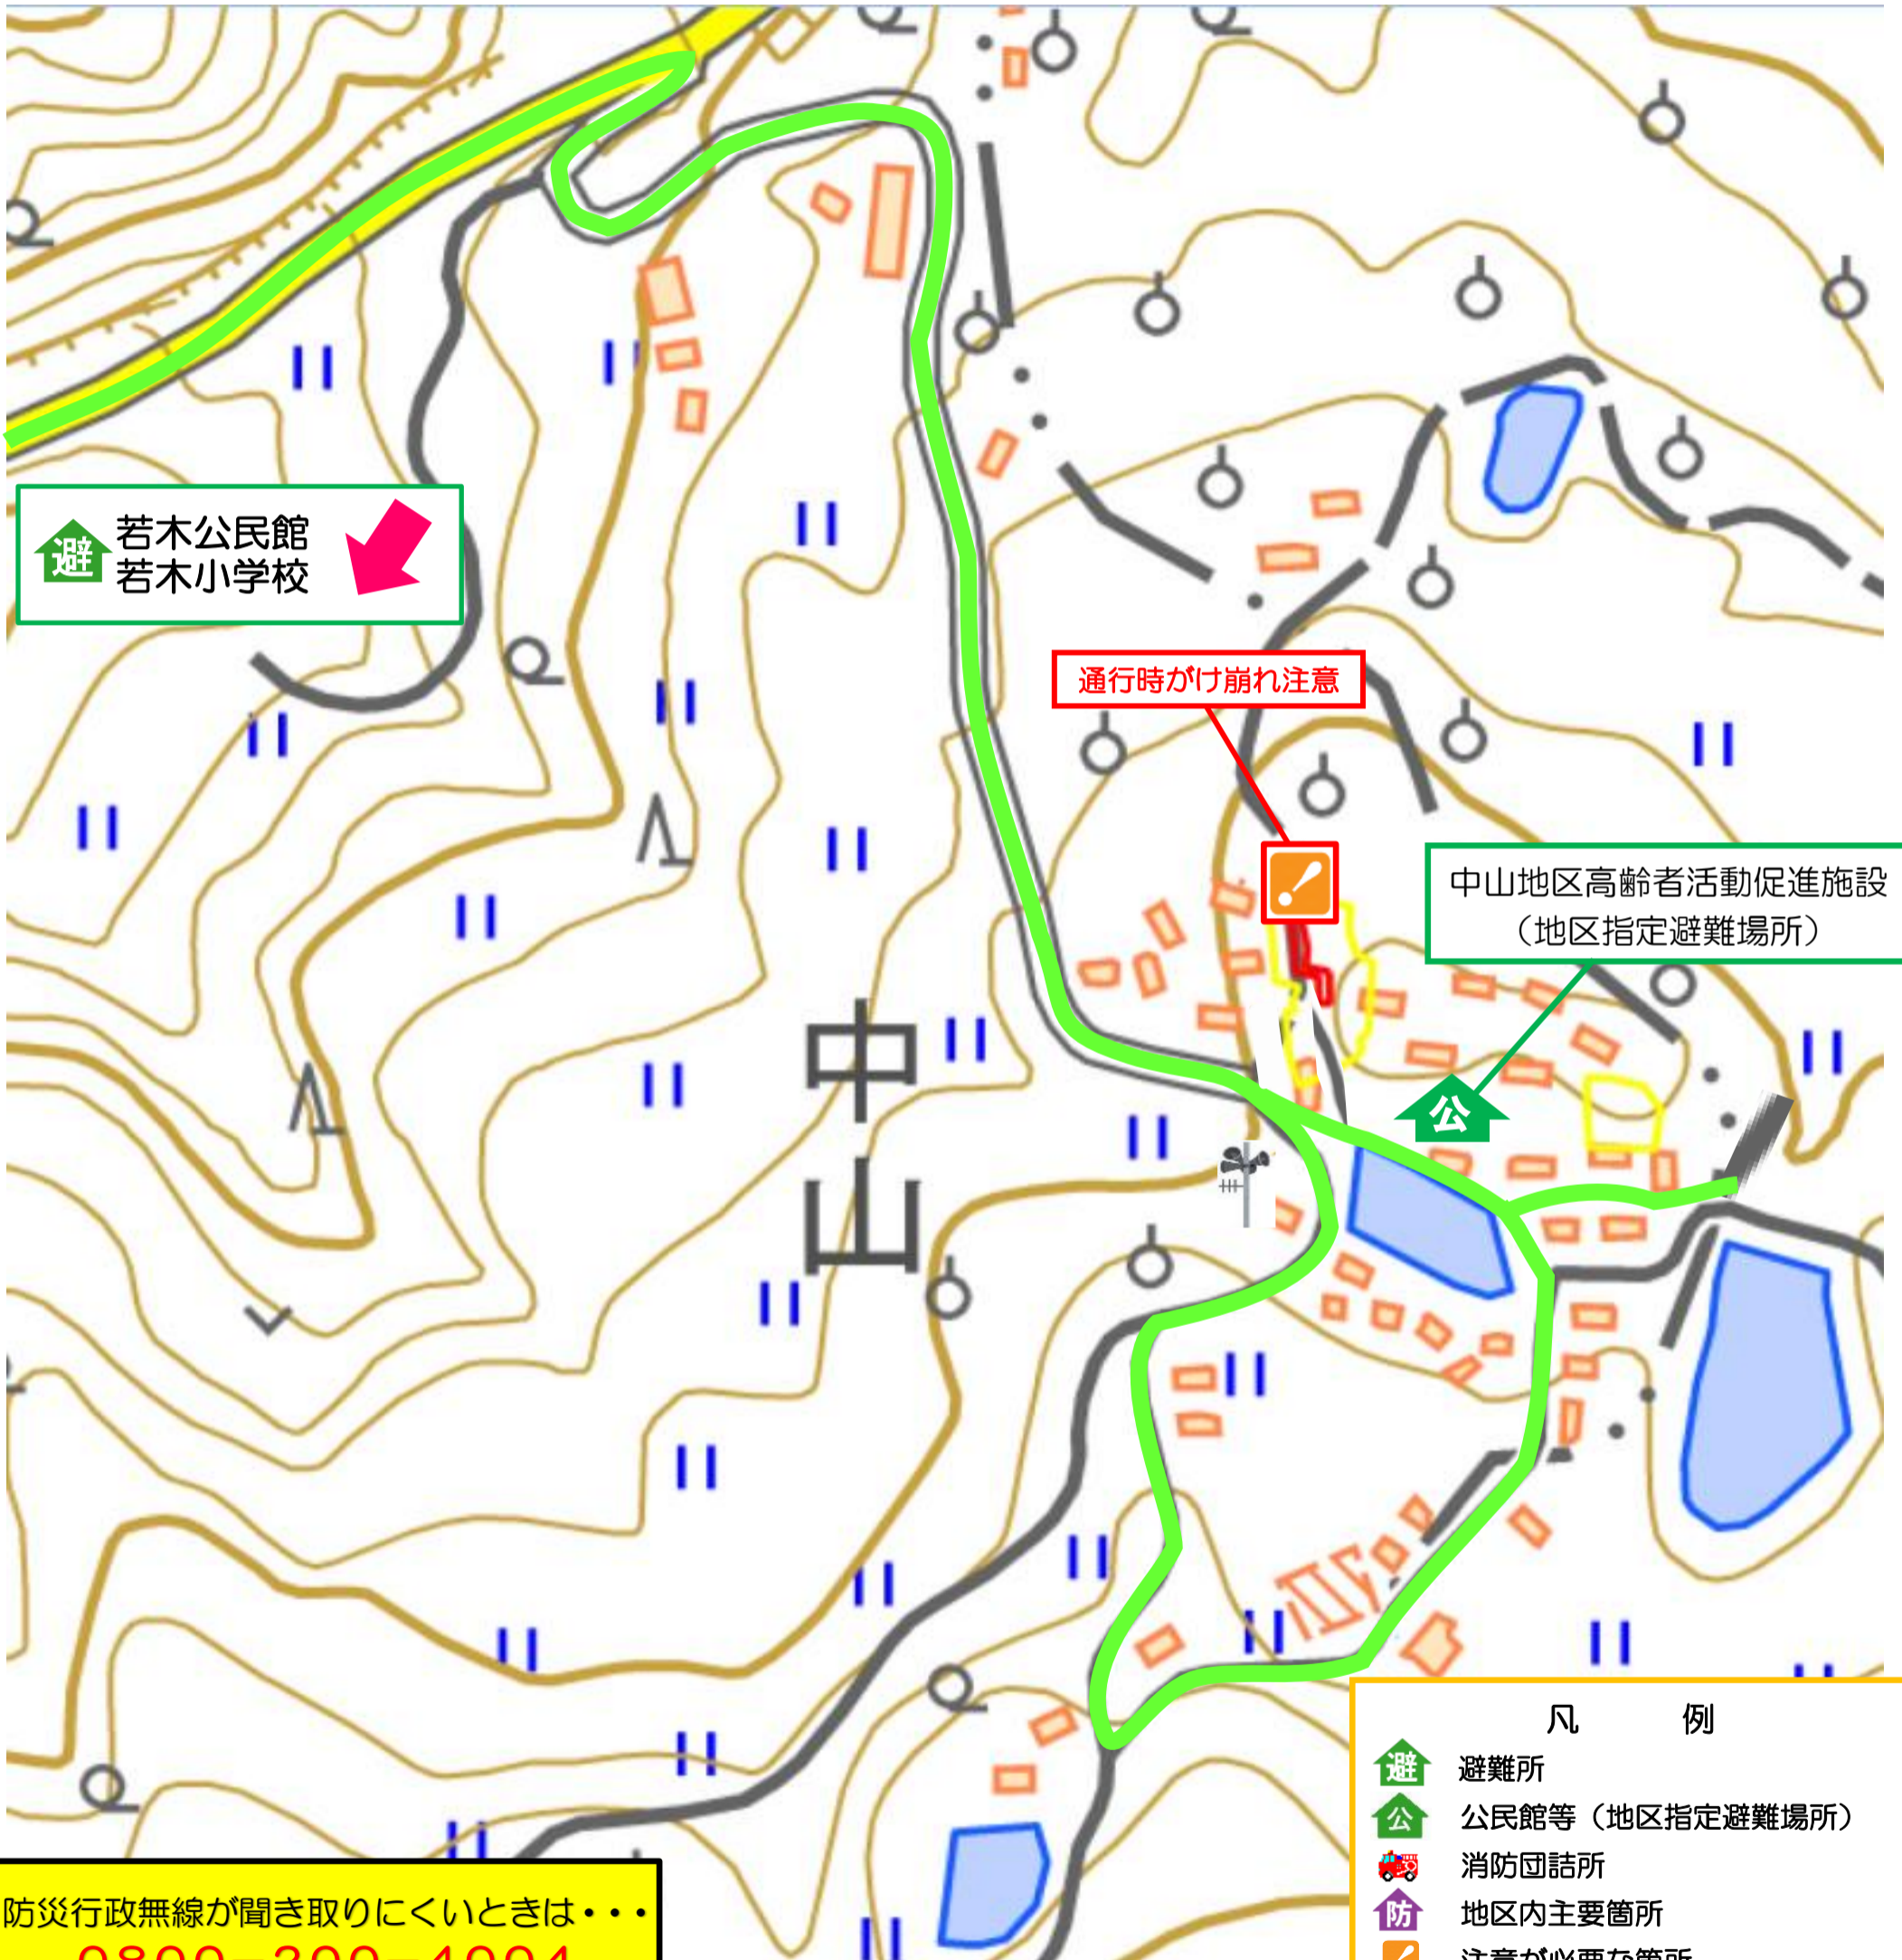

中山区 土砂災害ハザードマップ

指定避難所一覧（若木町）

開設順位	避難場所
1	・若木公民館
2	・若木小学校（体育館）

中山地区高齢者活動促進施設は、地域の避難所として利用が可能ですが、土砂災害警戒区域等が近くにあるため注意が必要です。

災害が発生するおそれがある場合は、避難勧告等を発令しますので、速やかに避難行動をとりましょう。

発令前でも、身の危険を感じたら自主的に避難するようにしましょう。

中山地区高齢者活動促進施設
(地区指定避難場所)

通行時がけ崩れ注意

若木公民館
若木小学校

- 凡 例
- 避難所
 - 公民館等（地区指定避難場所）
 - 消防団詰所
 - 地区内主要箇所
 - 注意が必要な箇所
 - 防災無線スピーカ
 - 避難経路
 - 土砂災害警戒区域（土石流）
 - 土砂災害警戒区域（がけ崩れ）
 - 土砂災害警戒区域（地すべり）
 - 土砂災害特別警戒区域

防災行政無線が聞き取りにくいときは・・・
0800-200-4004
(通話料無料)

防災行政無線の音声聞き取りにくい場合、上記番号で直近の放送内容を確認することができます。※携帯電話からもご利用できます。

土砂災害警戒区域とは、土砂災害のおそれがあり、危害が生じるおそれがある区域です。
土砂災害特別警戒区域とは、建築物に損壊が生じ、著しい危害が生じるおそれがある区域です。