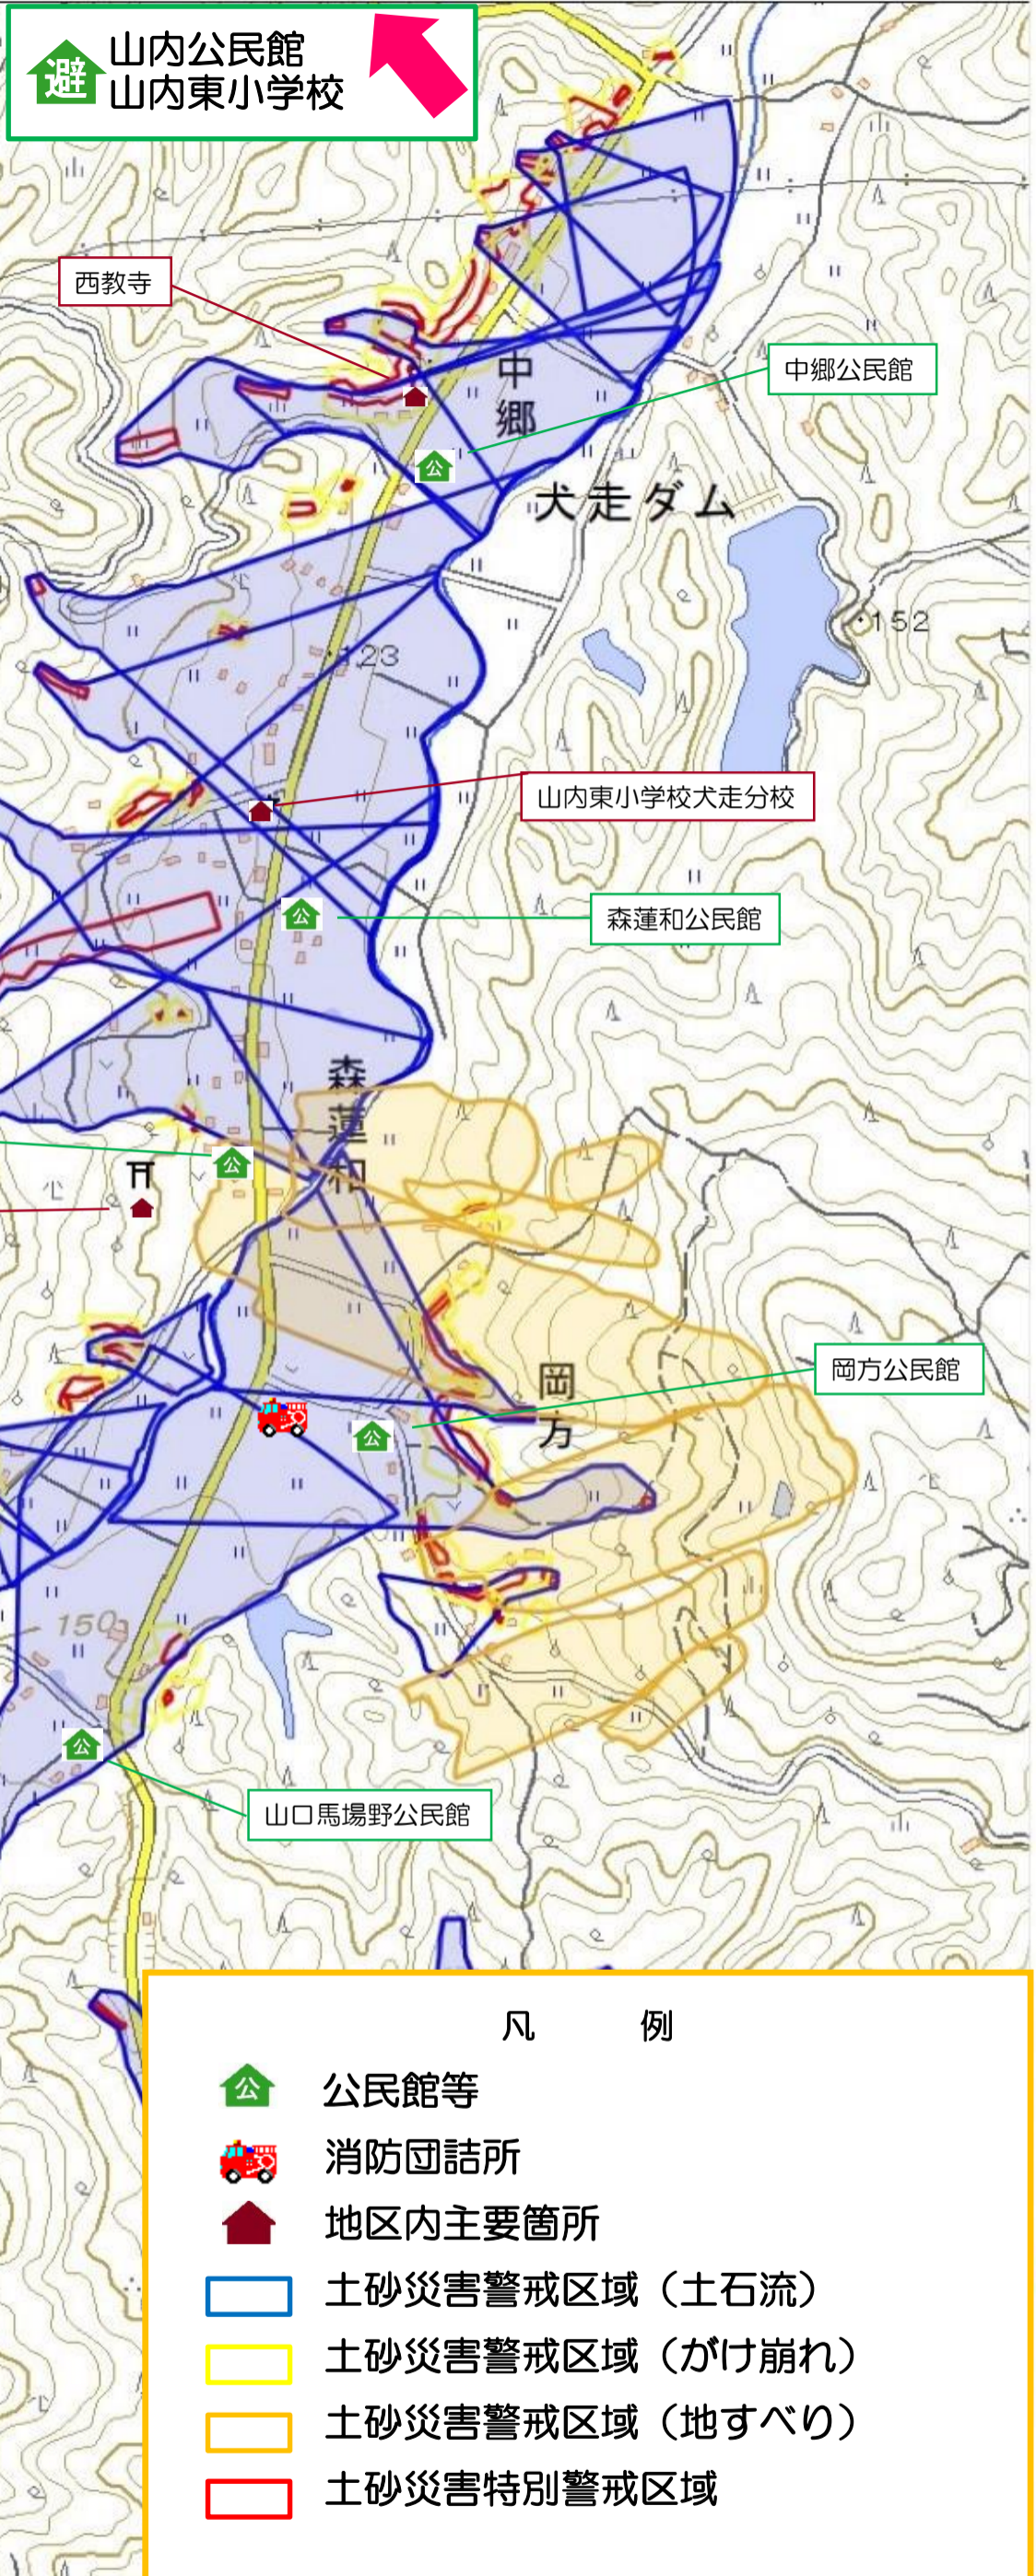

犬走区土砂災害ハザードマップ

犬走区公民館は、地域の避難所として利用が可能ですが、土砂災害警戒区域等が近くにあるため注意が必要です。
 災害が発生するおそれがある場合は、避難勧告等を発令しますので速やかに避難行動をとりましょう。
 発令前でも、身の危険を感じたら自主的に避難するようにしましょう。

指定避難所一覧（山内町）

開設順位	避難場所
1	・山内公民館
2	・山内保健センター ・山内東小学校（体育館） ・山内西小学校（体育館） ・山内中学校（体育館）

防災行政無線が聞き取りにくいときは・・・
0800-200-4004
 （通話料無料）

防災行政無線の音声聞き取りにくい場合、上記番号で直近の放送内容を確認することができます。※携帯電話からもご利用できます。

土砂災害警戒区域とは、土砂災害のおそれがあり、危害が生じるおそれがある区域です。
土砂災害特別警戒区域とは、建築物に損壊が生じ、著しい危害が生じるおそれがある区域です。