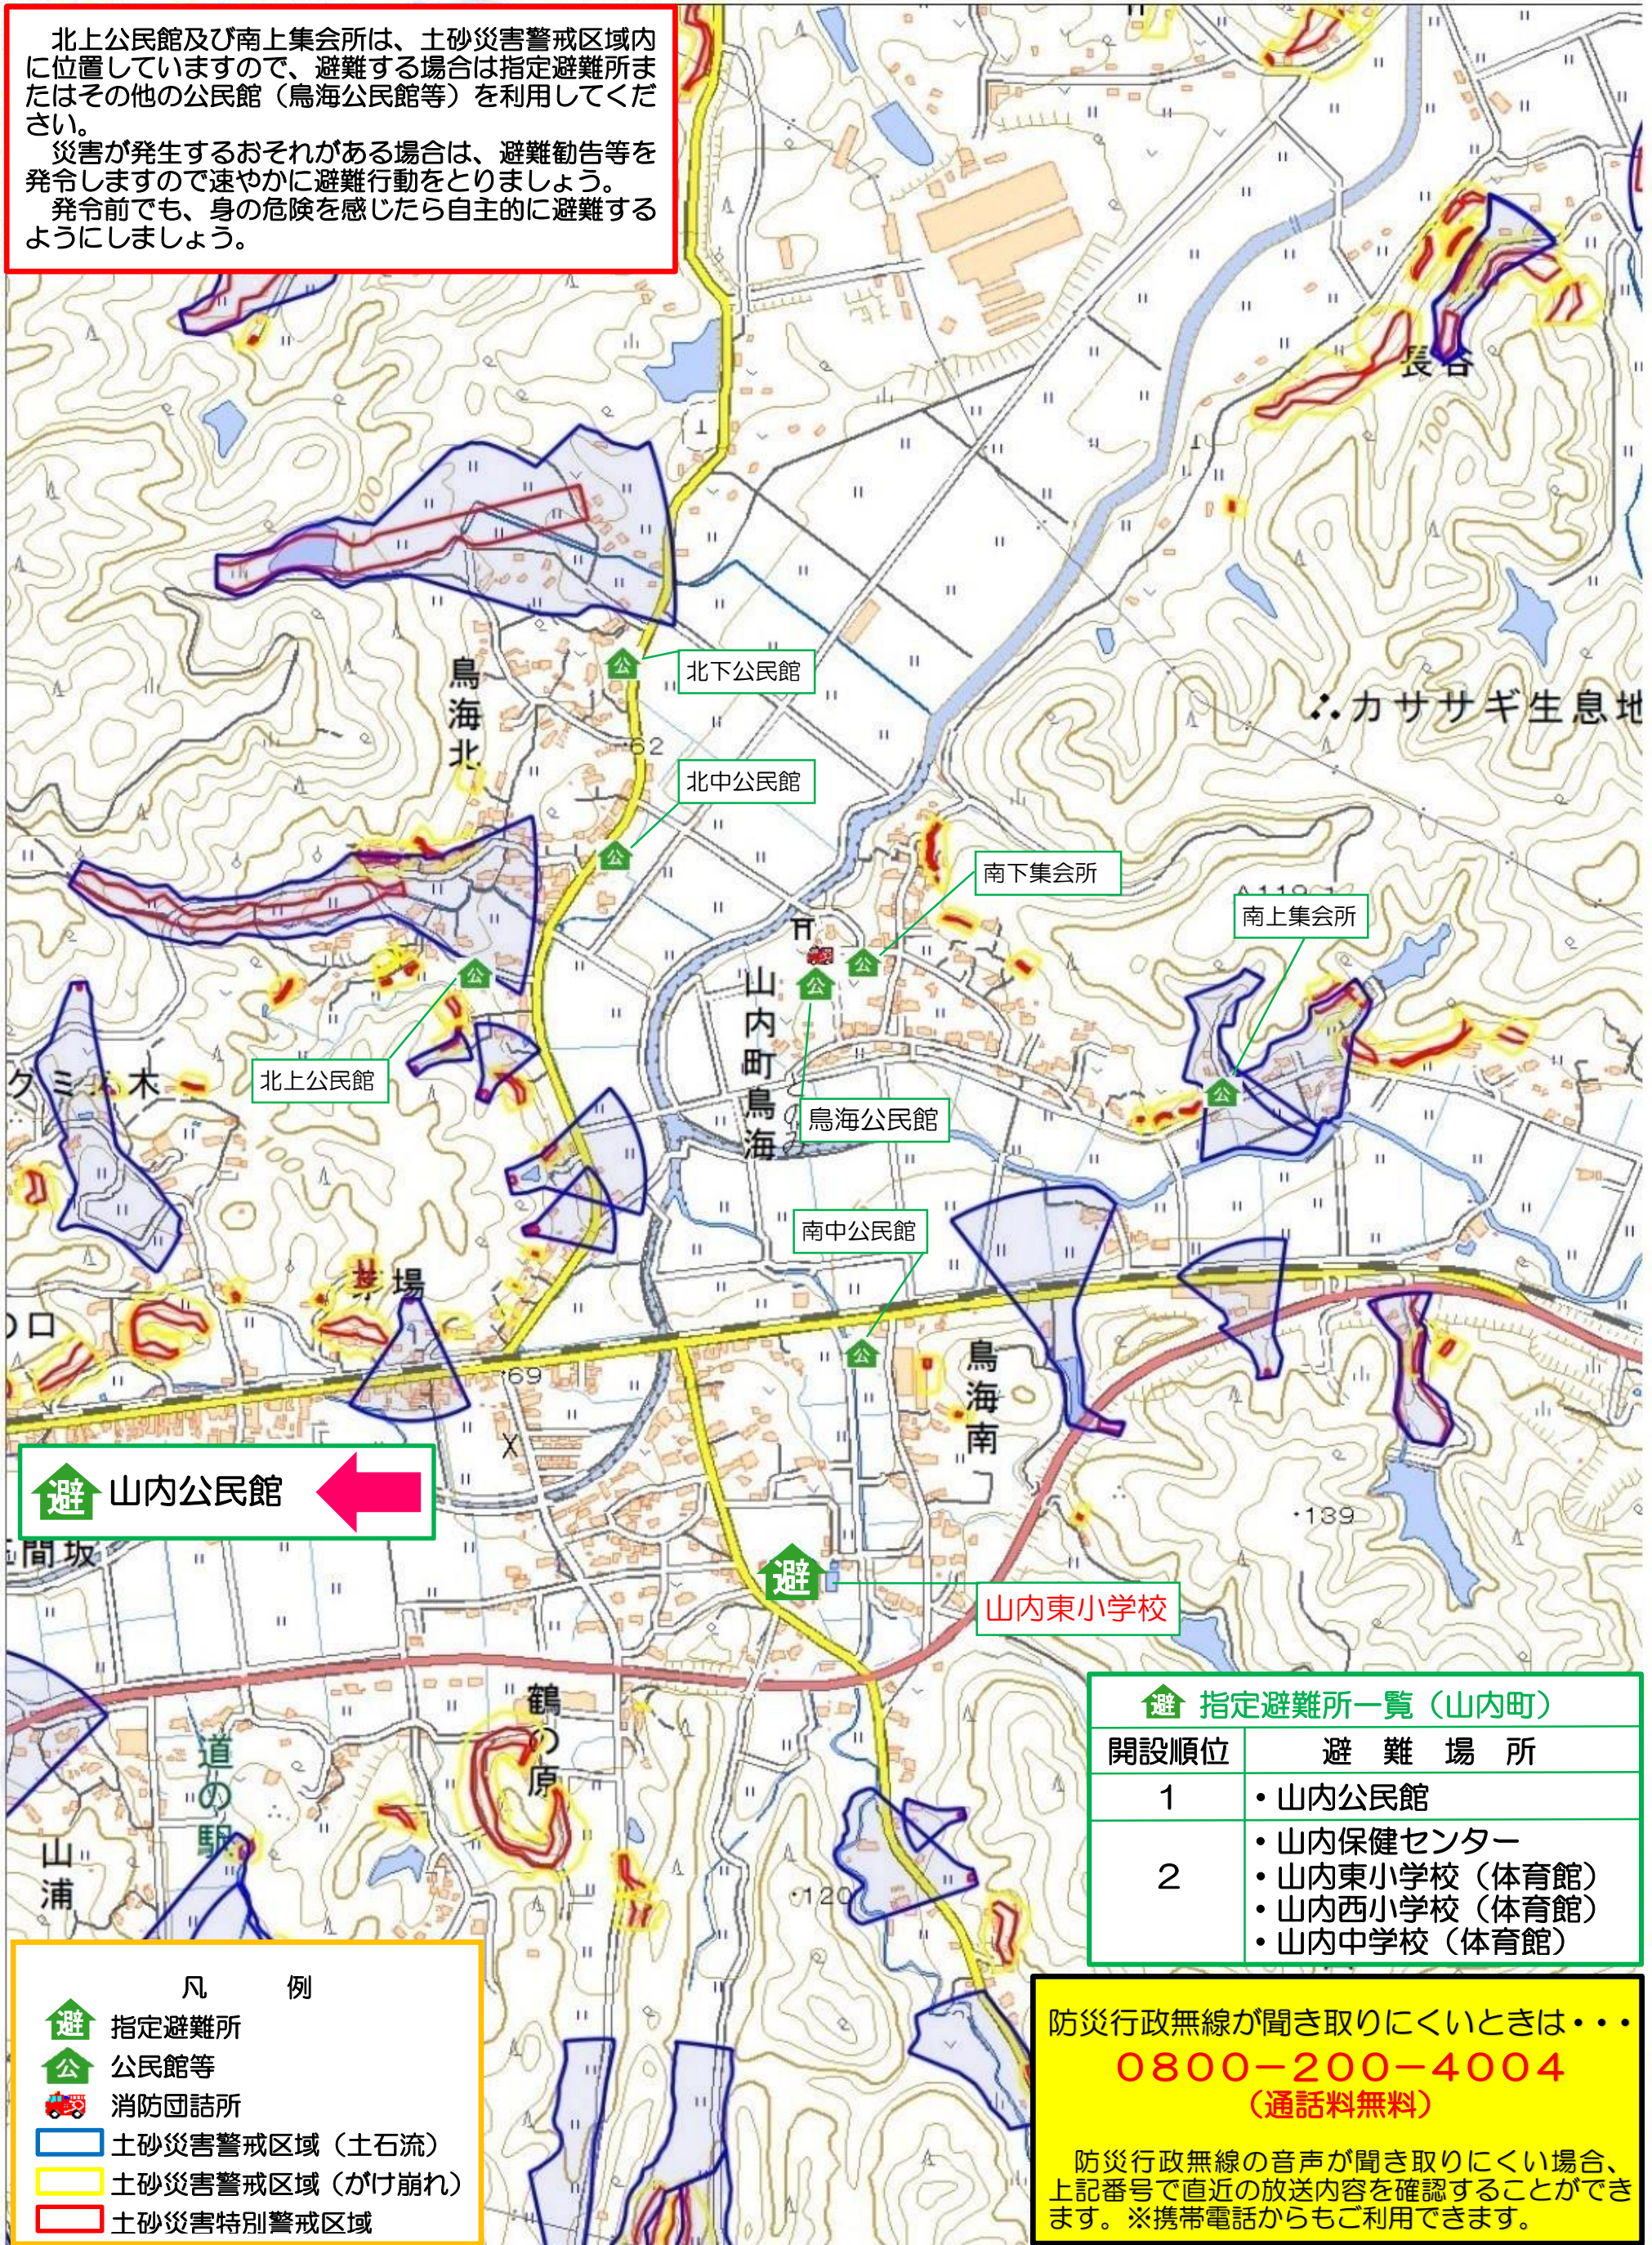

# 鳥海区土砂災害ハザードマップ

北上公民館及び南上集会所は、土砂災害警戒区域内に位置していますので、避難する場合は指定避難所またはその他の公民館（鳥海公民館等）を利用してください。  
 災害が発生するおそれがある場合は、避難勧告等を発令しますので速やかに避難行動をとりましょう。  
 発令前でも、身の危険を感じたら自主的に避難するようにしましょう。

| 指定避難所一覧（山内町） |  |
|--------------|--|
| 開設順位         | 避難場所   |
| 1            | ・山内公民館   |
| 2            | ・山内保健センター<br>・山内東小学校（体育館）<br>・山内西小学校（体育館）<br>・山内中学校（体育館） |

- 凡 例
- 指定避難所
  - 公民館等
  - 消防団詰所
  - 土砂災害警戒区域（土石流）
  - 土砂災害警戒区域（がけ崩れ）
  - 土砂災害特別警戒区域

防災行政無線が聞き取りにくいときは・・・  
**0800-200-4004**  
 （通話料無料）  
 防災行政無線の音声聞き取りにくい場合、上記番号で直近の放送内容を確認することができます。※携帯電話からもご利用できます。

土砂災害警戒区域とは、土砂災害のおそれがあり、危害が生じるおそれがある区域です。  
 土砂災害特別警戒区域とは、建築物に損壊が生じ、著しい危害が生じるおそれがある区域です。