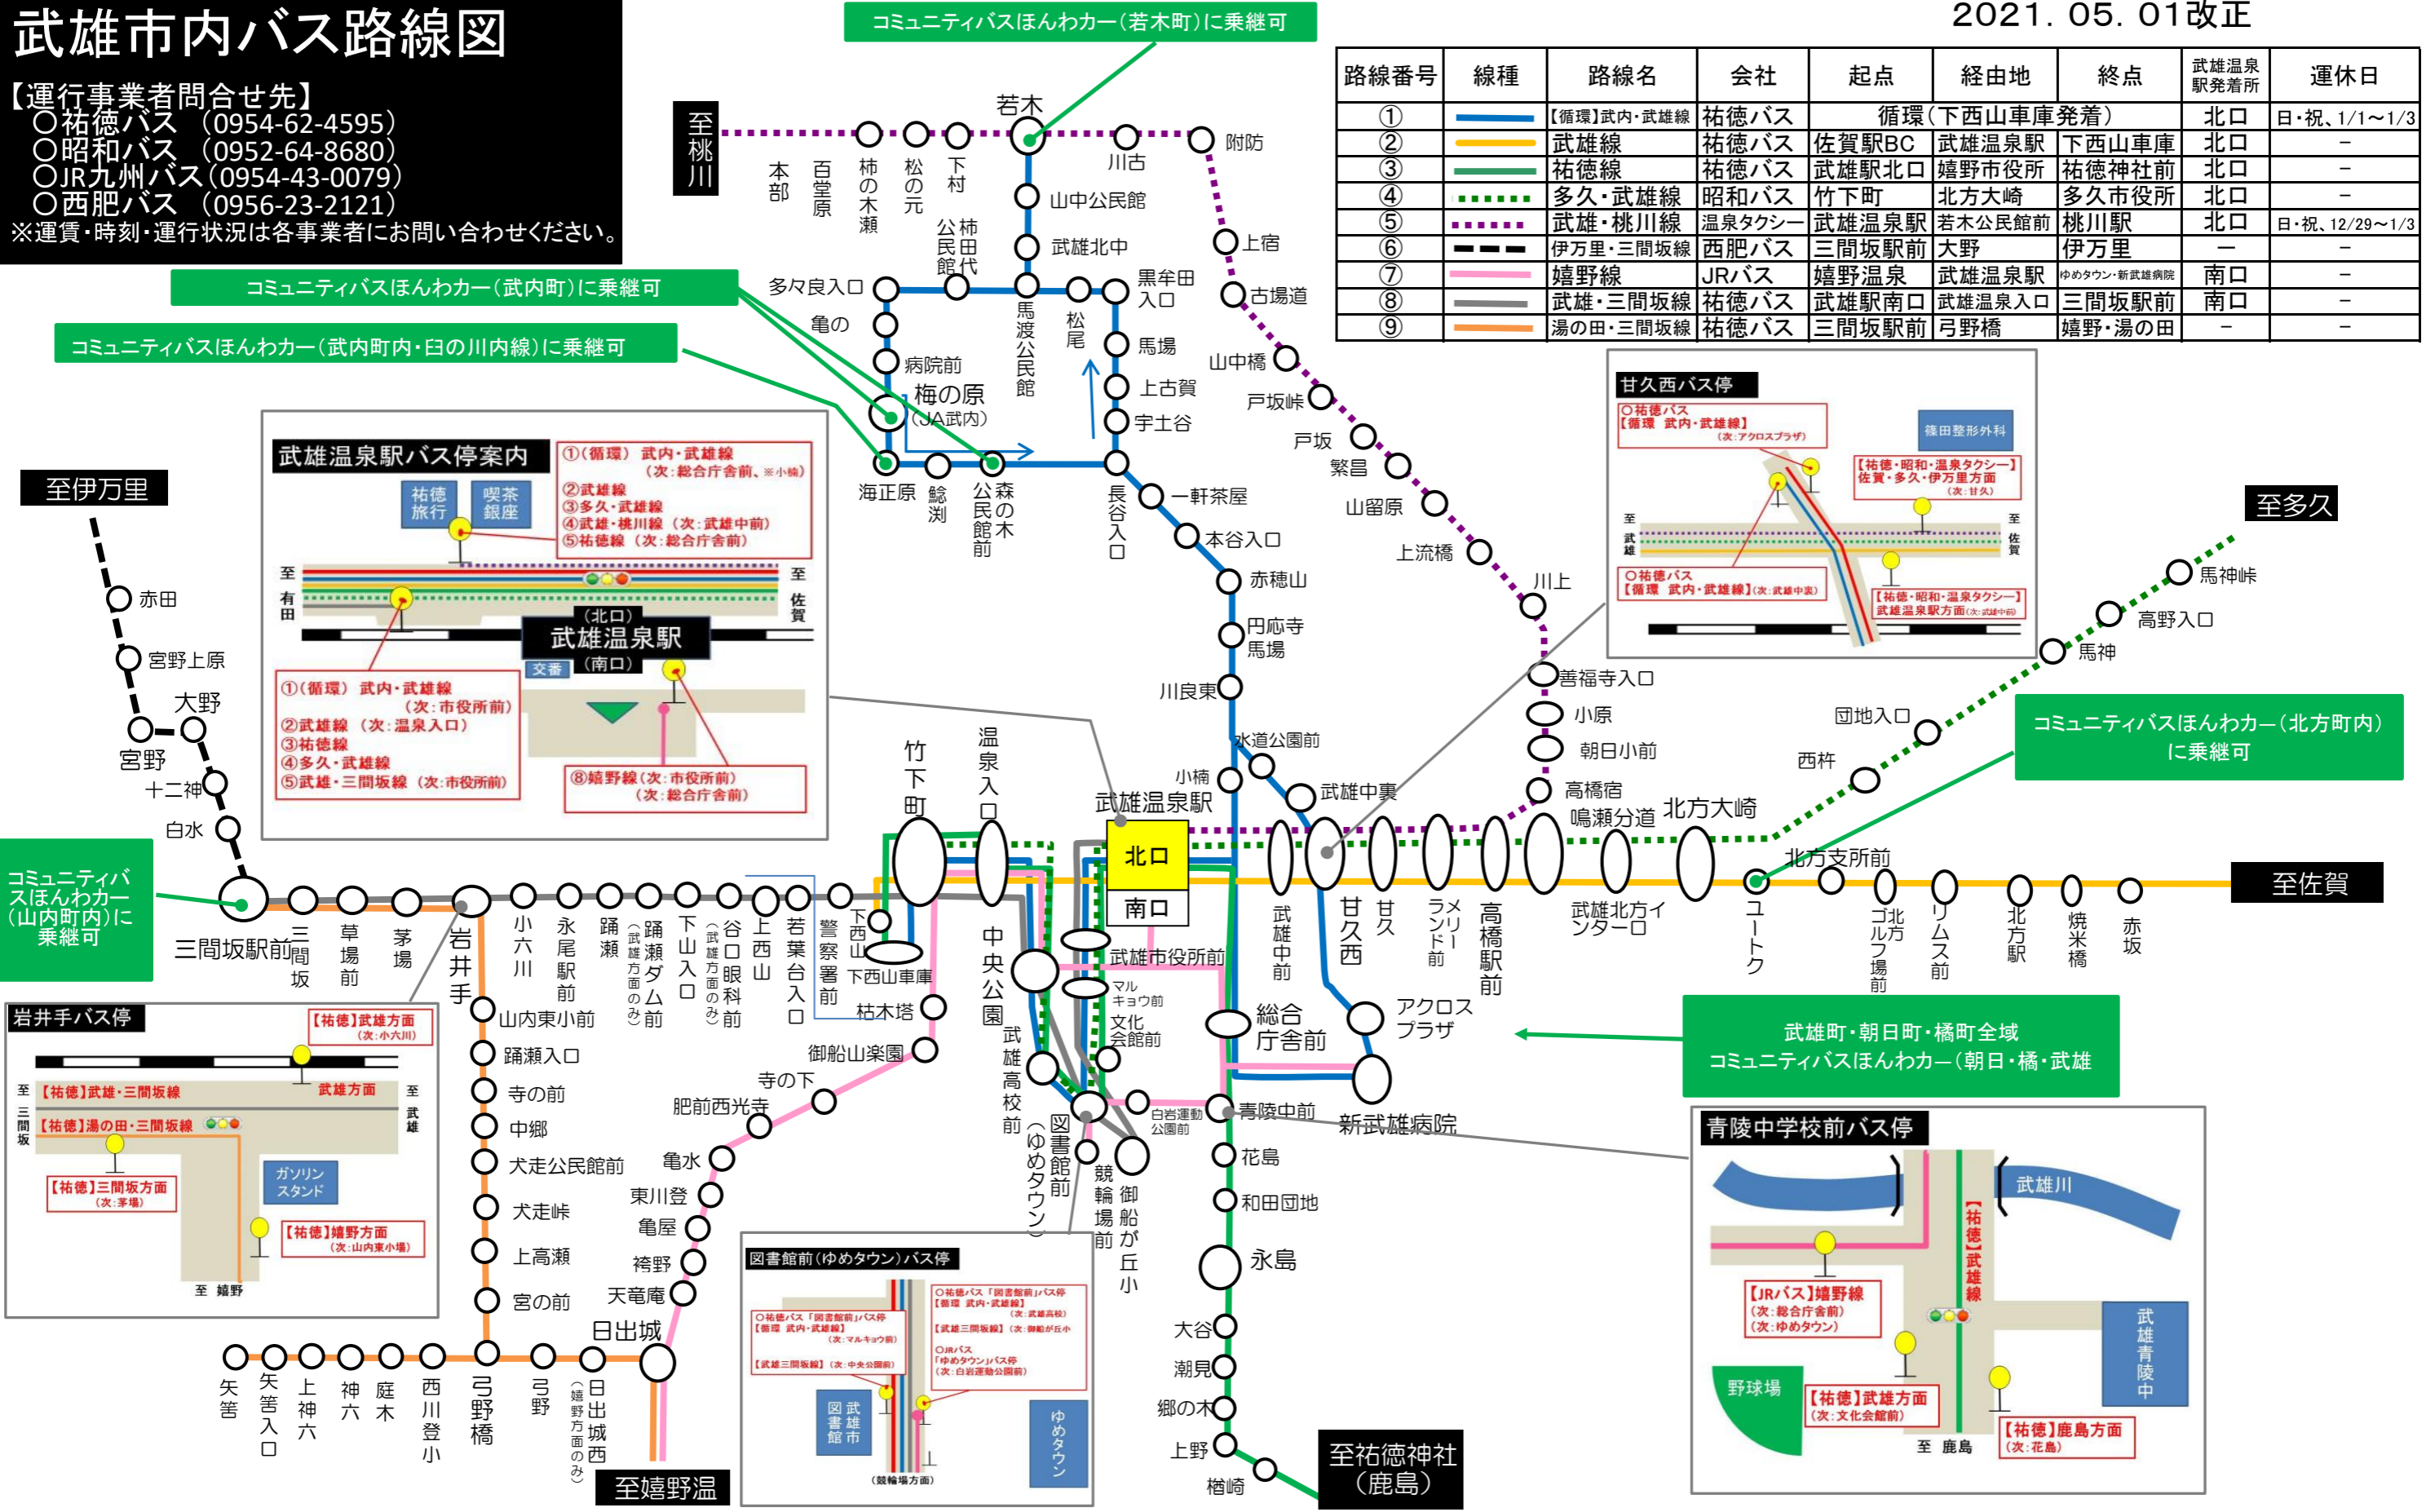

# 武雄市内バス路線図

## 【運行事業者問合せ先】

- 祐徳バス (0954-62-4595)
  - 昭和バス (0952-64-8680)
  - JR九州バス (0954-43-0079)
  - 西肥バス (0956-23-2121)
- ※運賃・時刻・運行状況は各事業者にお問い合わせください。

2021.05.01改正

路線番号	線種	路線名	会社	起点	経由地	終点	武雄温泉 駅発着所	運休日
①	—	【循環】武内・武雄線	祐徳バス	循環(下西山車庫発着)		北口	北口	日・祝、1/1~1/3
②	—	武雄線	祐徳バス	佐賀駅BC	武雄温泉駅	下西山車庫	北口	-
③	—	祐徳線	祐徳バス	武雄駅北口	嬉野市役所	祐徳神社前	北口	-
④	—	多久・武雄線	昭和バス	竹下町	北方大崎	多久市役所	北口	-
⑤	—	武雄・桃川線	温泉タクシー	武雄温泉駅	若木公民館前	桃川駅	北口	日・祝、12/29~1/3
⑥	—	伊万里・三間坂線	西肥バス	三間坂駅前	大野	伊万里	-	-
⑦	—	嬉野線	JRバス	嬉野温泉	武雄温泉駅	ゆめタウン・新武雄病院	南口	-
⑧	—	武雄・三間坂線	祐徳バス	武雄駅南口	武雄温泉入口	三間坂駅前	南口	-
⑨	—	湯の田・三間坂線	祐徳バス	三間坂駅前	弓野橋	嬉野・湯の田	-	-

**武雄温泉駅バス停案内**

①(循環) 武内・武雄線 (次:総合庁舎前、※小橋)  
 ②武雄線 (次:温泉入口)  
 ③多久・武雄線 (次:武雄中前)  
 ④武雄・桃川線 (次:武雄中前)  
 ⑤祐徳線 (次:総合庁舎前)

⑧嬉野線 (次:市役所前)  
 (次:総合庁舎前)

**甘久西バス停**

○祐徳バス【循環 武内・武雄線】(次:アクロスプラザ)  
 ○祐徳バス【循環 武内・武雄線】(次:武雄中前)  
 ○祐徳バス【循環 武内・武雄線】(次:武雄中前)

**岩井手バス停**

【祐徳】武雄方面 (次:小六川)  
 【祐徳】武雄・三間坂線  
 【祐徳】湯の田・三間坂線  
 【祐徳】三間坂方面 (次:茅場)  
 【祐徳】嬉野方面 (次:山内東小橋)

**図書館前(ゆめタウン)バス停**

○祐徳バス「図書館前」バス停【循環 武内・武雄線】(次:武雄高校)  
 【武雄三間坂線】(次:御船が丘小)  
 ○祐徳バス「図書館前」バス停【循環 武内・武雄線】(次:マルキョウ前)  
 【武雄三間坂線】(次:中央公園前)  
 ○JRバス「ゆめタウン」バス停(次:白岩運動公園前)