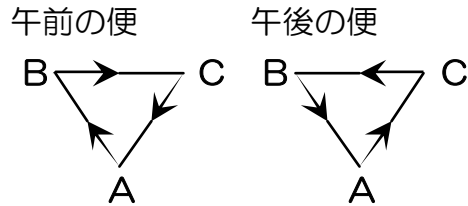

5. 予約制乗合タクシー運行経路

※循環バスと予約制乗合タクシーの接続

【午前の便】

循環バス 海正原(8:53発着)

↑ ↓

循環バスと乗合タクシーの乗継ぎができます。

乗合タクシー 海正原(8:53着 8:54発)

【午後の便】

循環バス 海正原(13:25発着)

↑ ↓

循環バスと乗合タクシーの乗継ぎができます。

乗合タクシー 海正原(13:23着 13:26発)

(13:40着 13:50発)

白の川内線は上図のように午前の便と午後の便で進行方向が違いますので、時刻表でご確認ください。