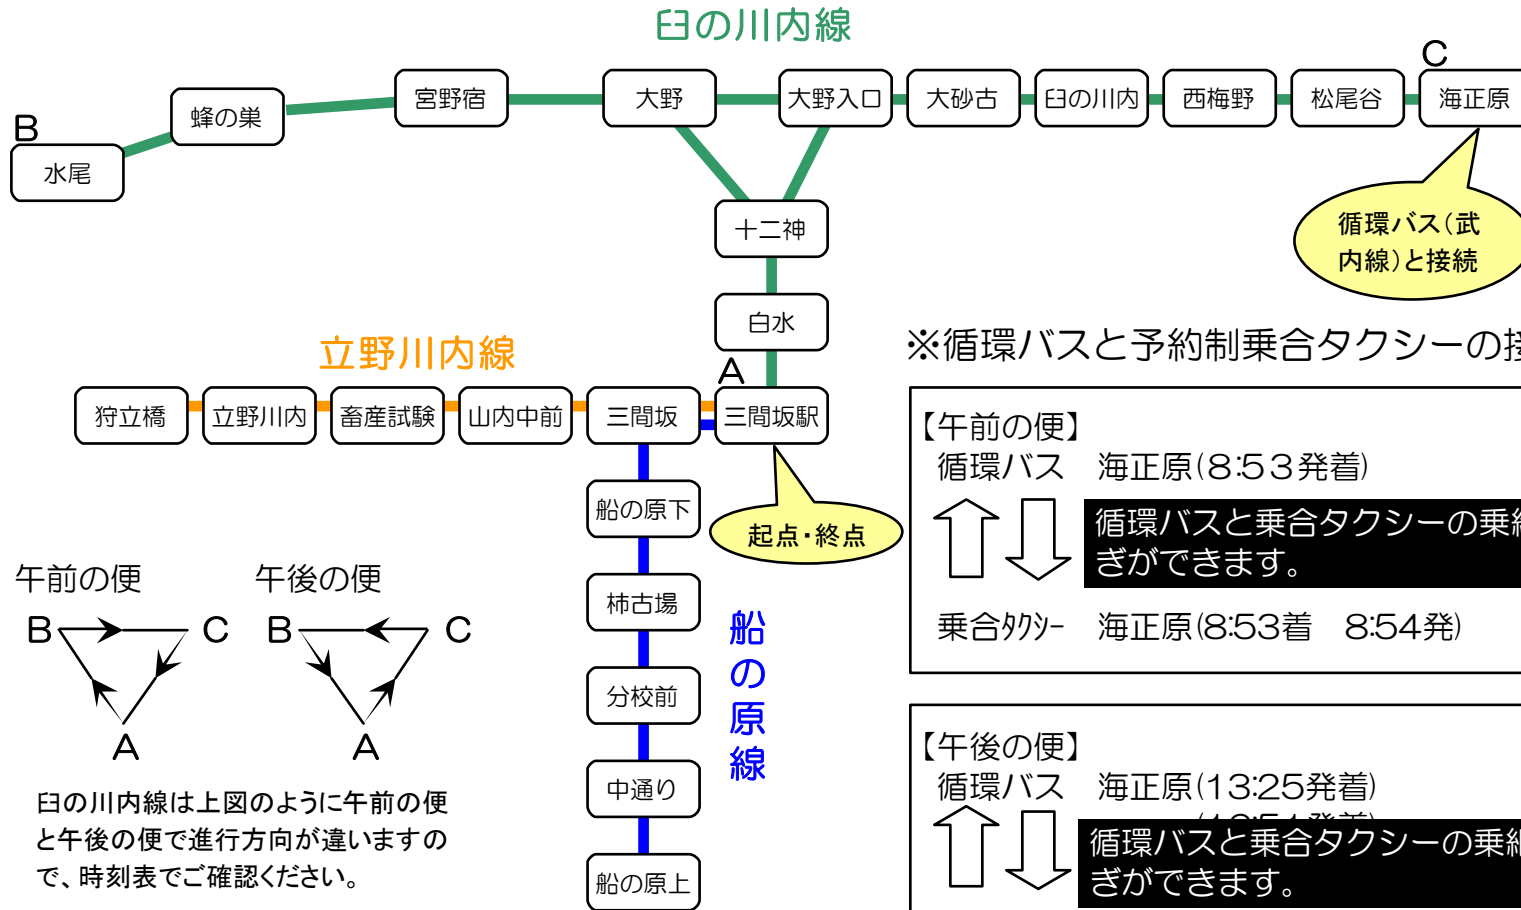

5. 予約制乗合タクシー運行経路

※循環バスと予約制乗合タクシーの接続

【午前の便】

循環バス 海正原(8:53発着)

↑ ↓

循環バスと乗合タクシーの乗継ぎができます。

乗合タクシー 海正原(8:53着 8:54発)

【午後の便】

循環バス 海正原(13:25発着)

↑ ↓

循環バスと乗合タクシーの乗継ぎができます。

乗合タクシー 海正原(13:23着 13:26発)

(13:40着 13:50発)

白の川内線は上図のように午前の便と午後の便で進行方向が違いますので、時刻表でご確認ください。