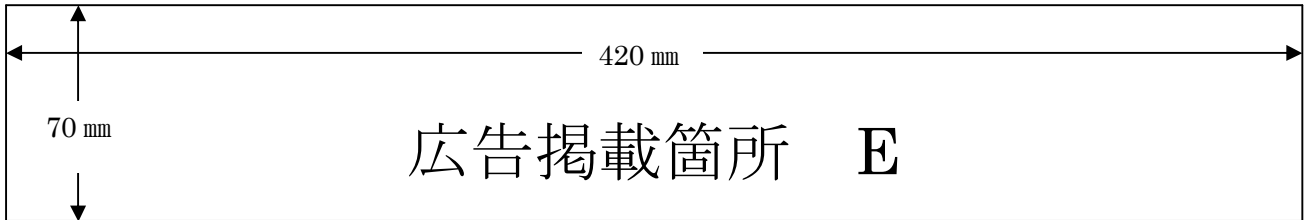

事業所専用ごみ袋(70ℓ)

武雄市環境保全キャラクター
クリンちゃん

事業所名

《 可燃 ・ 不燃 》

○印を付け、可燃物と不燃物に分けて使用してください。