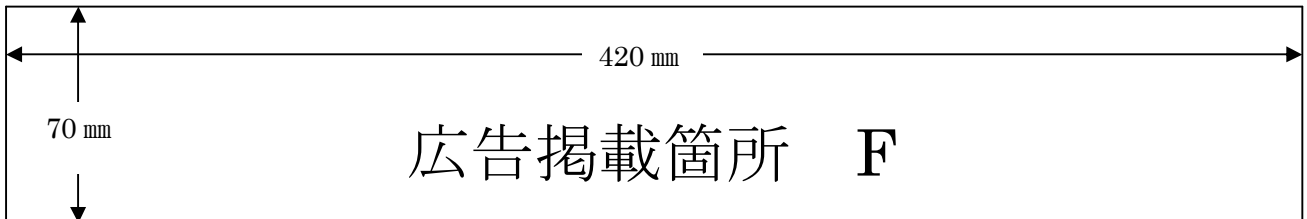

取り扱い上の注意

1. 警告：●この袋は、幼児や子供にとって窒息などの危険を伴うものです。幼児や子供の手の届かないところに保管してください。
2. 注意：●突起のあるものをいれると材質上破れることがありますのでご注意ください。
3. ●可燃物ですので火のそばに置かないでください。
   - ●摩擦により衣服に色がつく場合があります。こすらないようにしてください。
   - ●片方のグリップだけで持ち上げると破袋する場合があります。

ごみの減量・分別・再使用・再利用の推進

武雄市