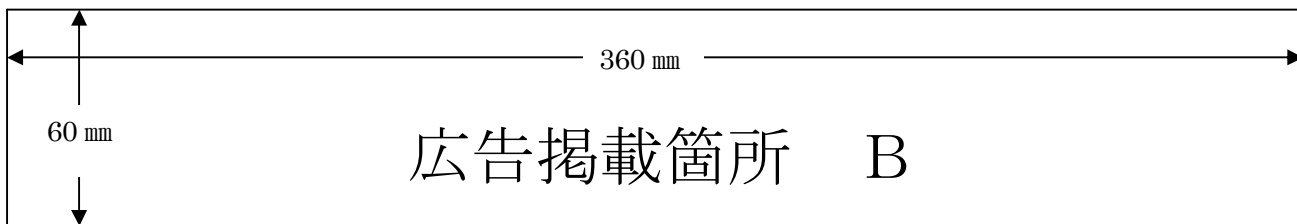

ごみの処理には多額の費用がかかっています。

皆様のごみの適正分別・資源化により減量をお願いします。

H22-1