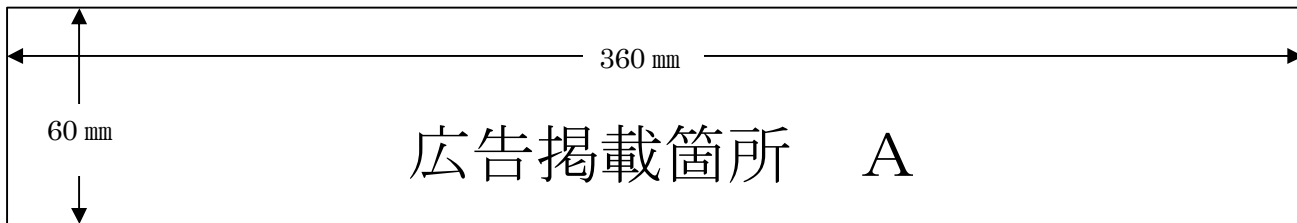

もえるごみ (35 リットル)

武雄市環境保全キャラクター
クリンちゃん

地区名	
氏名