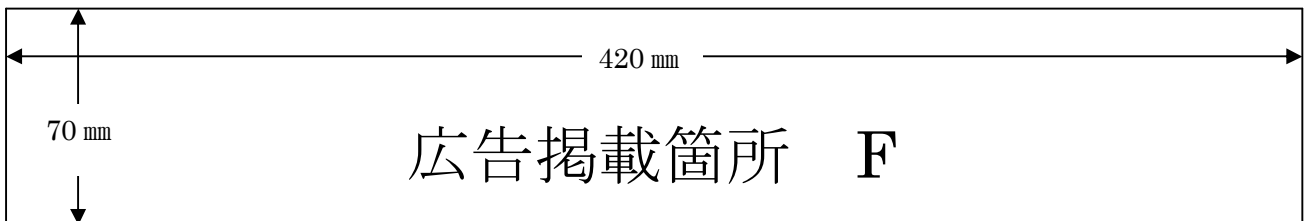

取り扱い上の注意

1. 警告：●この袋は、幼児や子供にとって窒息などの危険を伴うものです。幼児や子供の手の届かないところに保管してください。
2. 注意：●突起のあるものをいれると材質上破れることがありますのでご注意ください。
3. ●可燃物ですので火のそばに置かないでください。
   - ●摩擦により衣服に色がつく場合があります。こすらないようにしてください。
   - ●片方のグリップだけで持ち上げると破袋する場合があります。

ごみの減量・分別・再使用・再利用の推進

武雄市