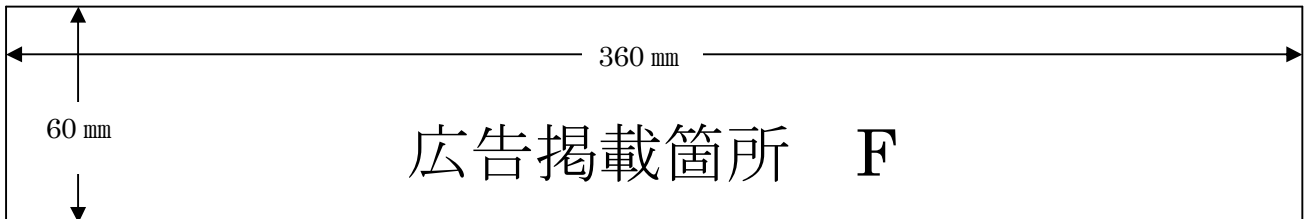

ごみの減量は企業の
責務です。
3Rを推進し、
ごみの出ない企業
を目指しましょう
ニ

H22-1