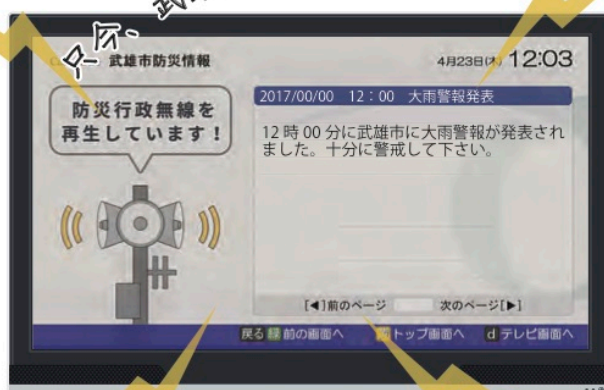

防災行政無線が

〈気象警報・避難勧告・避難指示〉

ケーブルワン(11ch)で、 聞けるようになりました

防災無線の音が雨や風で聞こえない…

- 1** 防災無線(気象警報・避難勧告・避難指示)が流れた際、
地上11チャンネル(ケーブルワン)を選択下さい

武雄市に大雨洪水警報が発令……

十分に警戒して下さい

- 2** データ放送画面で、
リモコンの
青ボタンを押す

- 3** **音声**が再生されます
*途中からの再生の場合、繰返し再生しますので
そのままお待ち下さい

*データ放送地域設定で、「武雄市-各町」を選択しているテレビのみ表示されます。表示時間は、発表後30分

ケーブルワンのテレビサービスへのご加入が必要となります。初期費用、利用料金、加入条件等はお問合せ下さい。設備条件によっては特別工事費が必要な場合があります。本サービスは当社エリア内のみのサービスとなります。