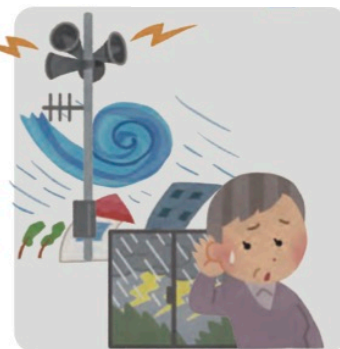

防災行政無線が

〈気象警報・避難勧告・避難指示〉

ケーブルワン(11ch)で、 聞けるようになりました

防災無線の音が雨や風で聞こえない…

- 1** 防災無線(気象警報・避難勧告・避難指示)が流れた際、
地上11チャンネル(ケーブルワン)を選択下さい

武雄市に大雨洪水警報が発令……

十分に警戒して下さい

- 2** データ放送画面で、
リモコンの
青ボタンを押す

- 3** **音声**が再生されます
*途中からの再生の場合、繰返し再生しますので
そのままお待ち下さい

*データ放送地域設定で、「武雄市-各町」を選択しているテレビのみ表示されます。表示時間は、発表後30分

ケーブルワンのテレビサービスへのご加入が必要となります。初期費用、利用料金、加入条件等はお問合せ下さい。設備条件によっては特別工事費が必要な場合があります。本サービスは当社エリア内のみのサービスとなります。