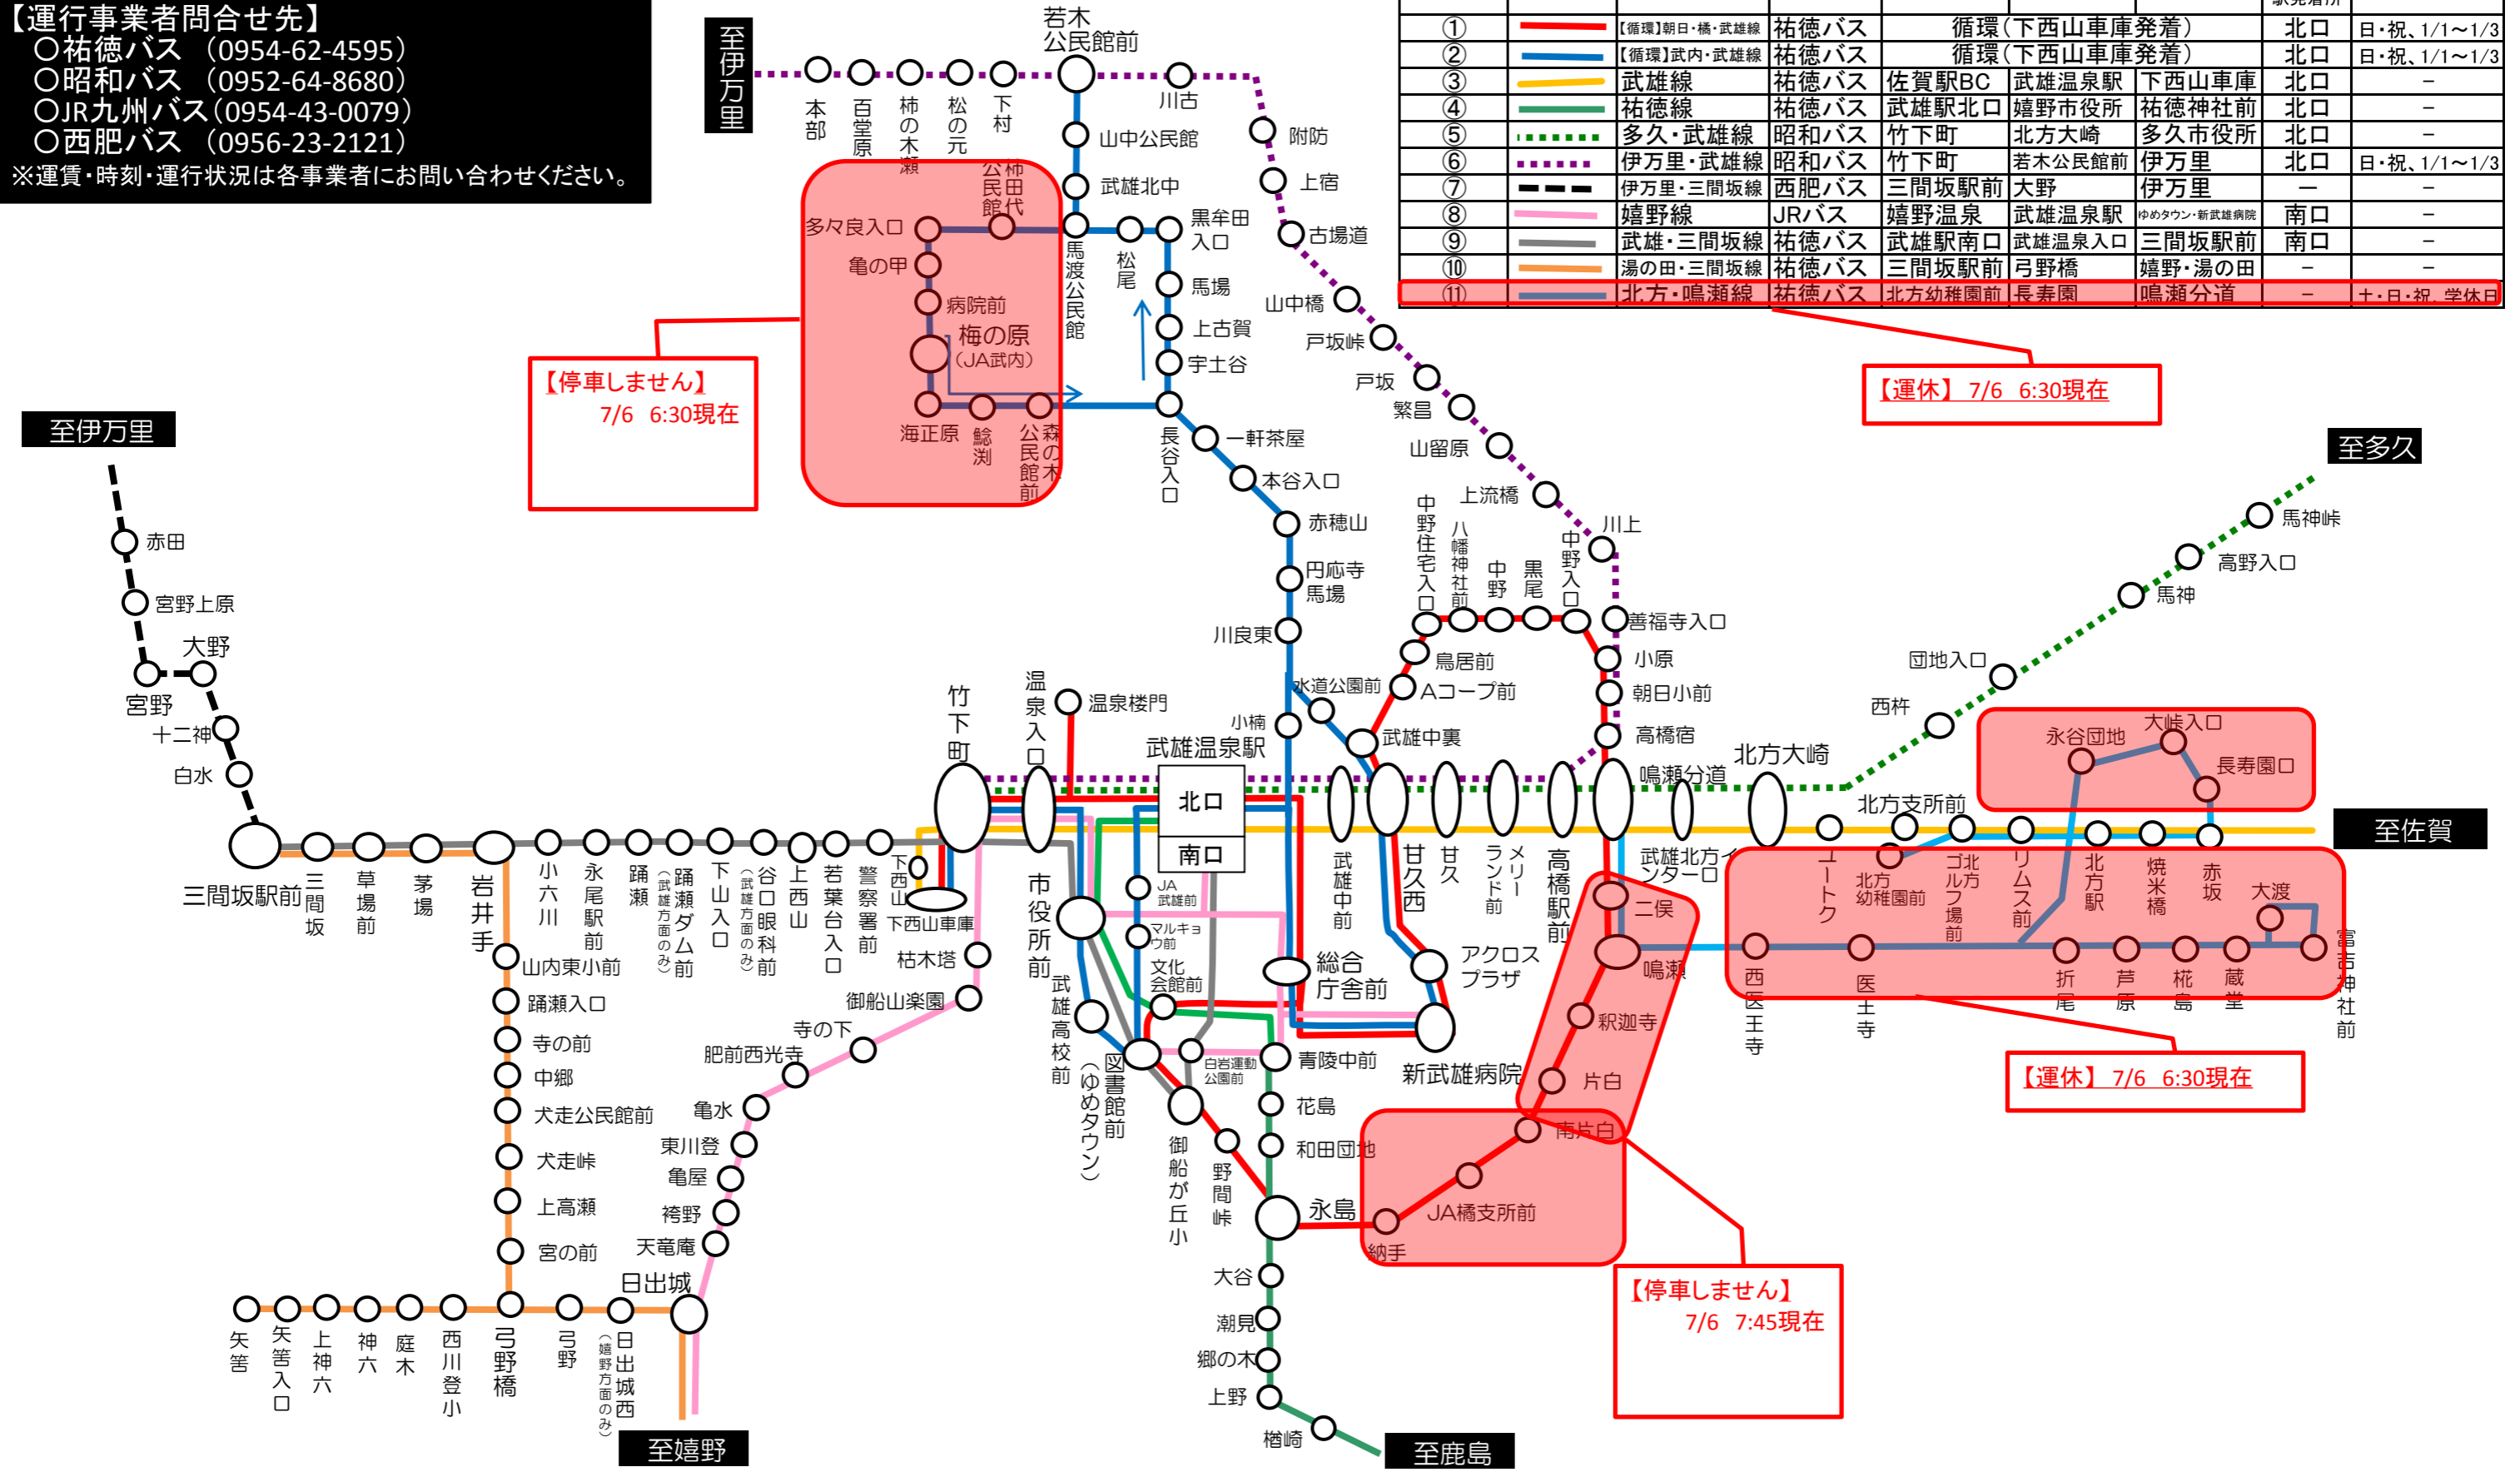

# 武雄市内バス路線図

## 【運行事業者問合せ先】

- 祐徳バス (0954-62-4595)
- 昭和バス (0952-64-8680)
- JR九州バス(0954-43-0079)
- 西肥バス (0956-23-2121)

※運賃・時刻・運行状況は各事業者にお問い合わせください。

2015. 10. 01改訂

路線番号	線種	路線名	会社	起点	経由地	終点	武雄温泉 駅発着所	運休日
①	—	【循環】朝日・橋・武雄線	祐徳バス	循環	(下西山車庫発着)	北口	北口	日・祝、1/1~1/3
②	—	【循環】武内・武雄線	祐徳バス	循環	(下西山車庫発着)	北口	北口	日・祝、1/1~1/3
③	—	武雄線	祐徳バス	佐賀駅BC	武雄温泉駅	下西山車庫	北口	-
④	—	祐徳線	祐徳バス	武雄駅北口	嬉野市役所	祐徳神社前	北口	-
⑤	—	多久・武雄線	昭和バス	竹下町	北方大崎	多久市役所	北口	-
⑥	—	伊万里・武雄線	昭和バス	竹下町	若木公民館前	伊万里	北口	日・祝、1/1~1/3
⑦	—	伊万里・三間坂線	西肥バス	三間坂駅前	大野	伊万里	-	-
⑧	—	嬉野線	JRバス	嬉野温泉	武雄温泉駅	ゆめタウン・新武雄病院	南口	-
⑨	—	武雄・三間坂線	祐徳バス	武雄駅南口	武雄温泉入口	三間坂駅前	南口	-
⑩	—	湯の田・三間坂線	祐徳バス	三間坂駅前	弓野橋	嬉野・湯の田	-	-
⑪	—	北方・鳴瀬線	祐徳バス	北方幼稚園前	長寿園	鳴瀬分道	-	十・日・祝 学休日

【停車しません】  
7/6 6:30現在

【運休】 7/6 6:30現在

【運休】 7/6 6:30現在

【停車しません】  
7/6 7:45現在