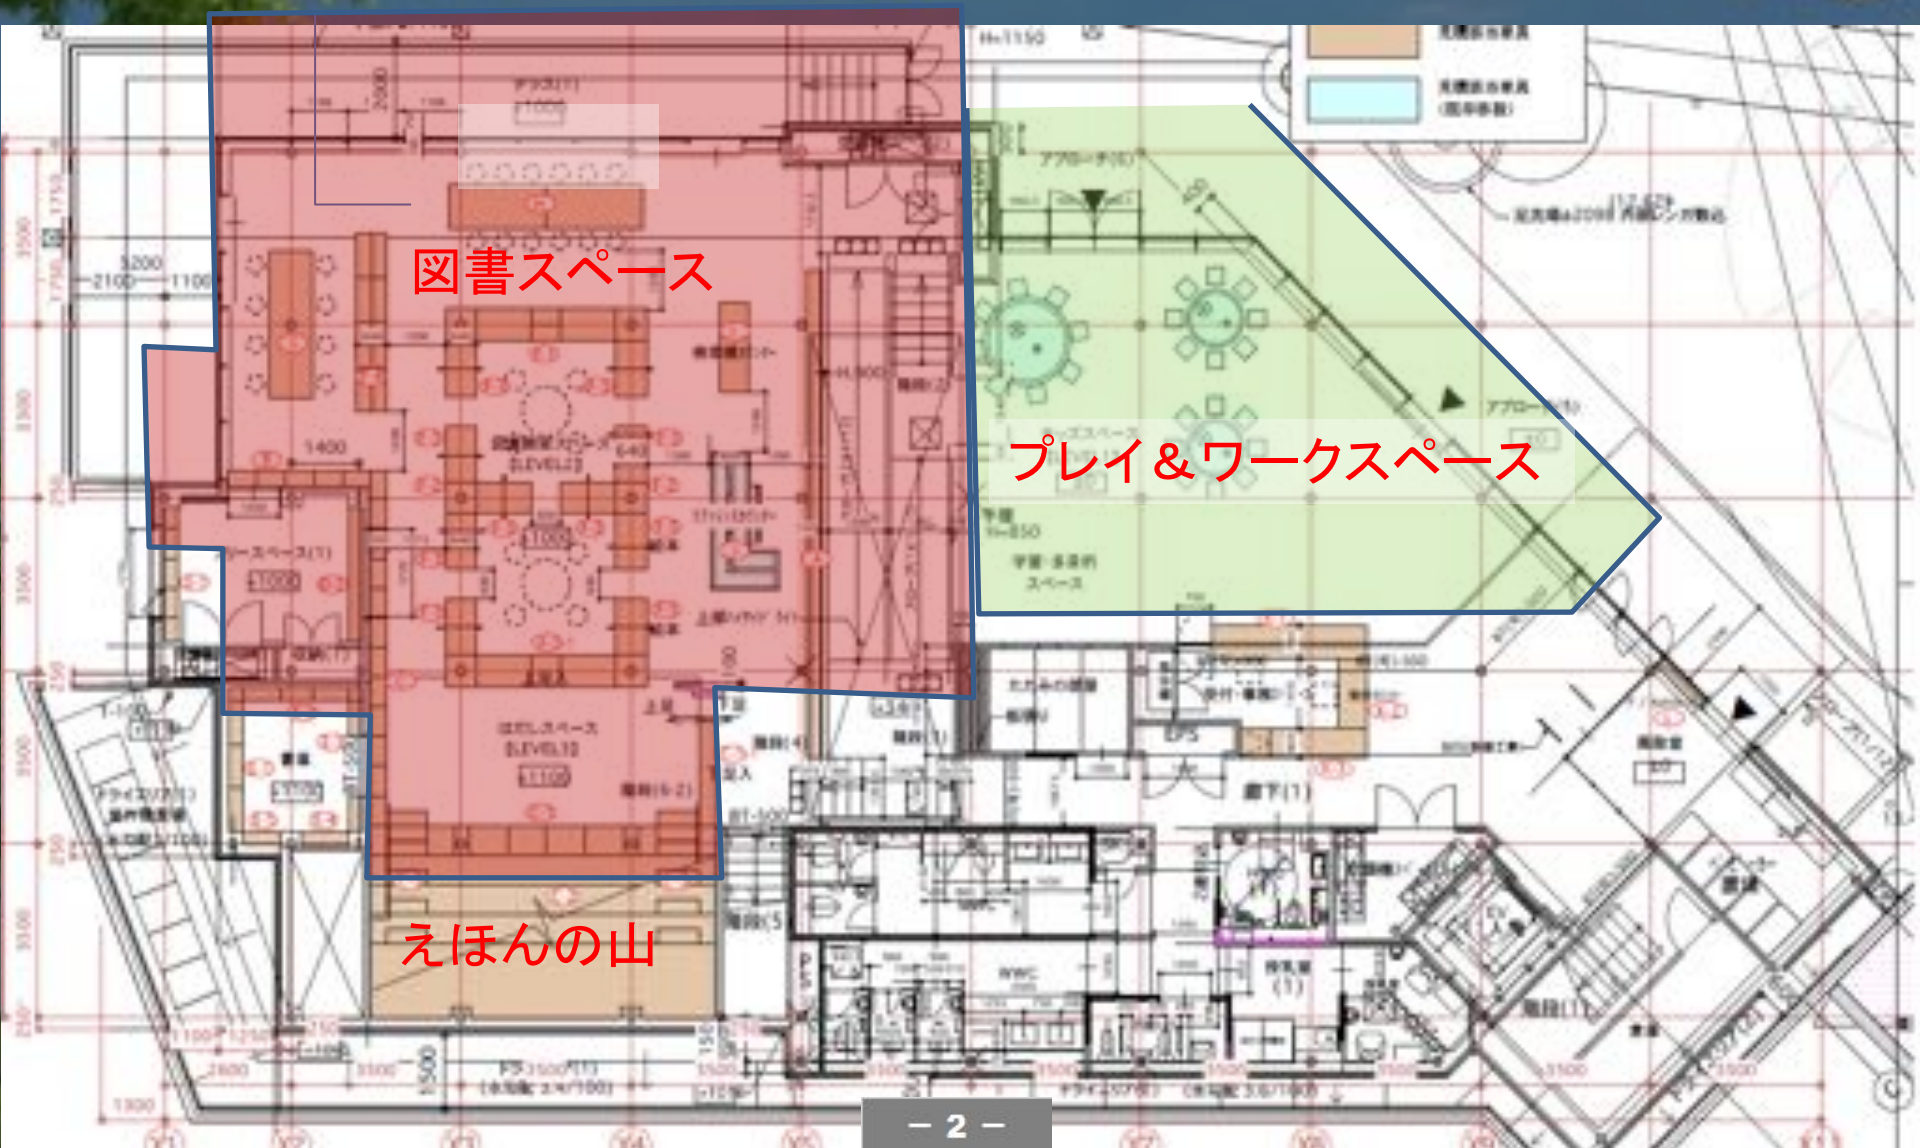

## 【武雄市こども図書館 概要】

- 開館日 : 平成29年10月1日
- 営業時間 : 午前9時から午後9時
- 敷地面積 : 1,439m<sup>2</sup>
- 建築面積 : 614.27m<sup>2</sup>
- 蔵書冊数 : 図書約20,000冊 CD・DVD約1,000枚
- フードコート : 九州パンケーキ・HONEY COFFEE ※持込み飲食可能
- 休館日 : なし
- 構造 : 鉄骨造(一部木造)
- 建築延面積 : 691.34m<sup>2</sup>

# 【1F 平面図】

# 【2F 平面図】