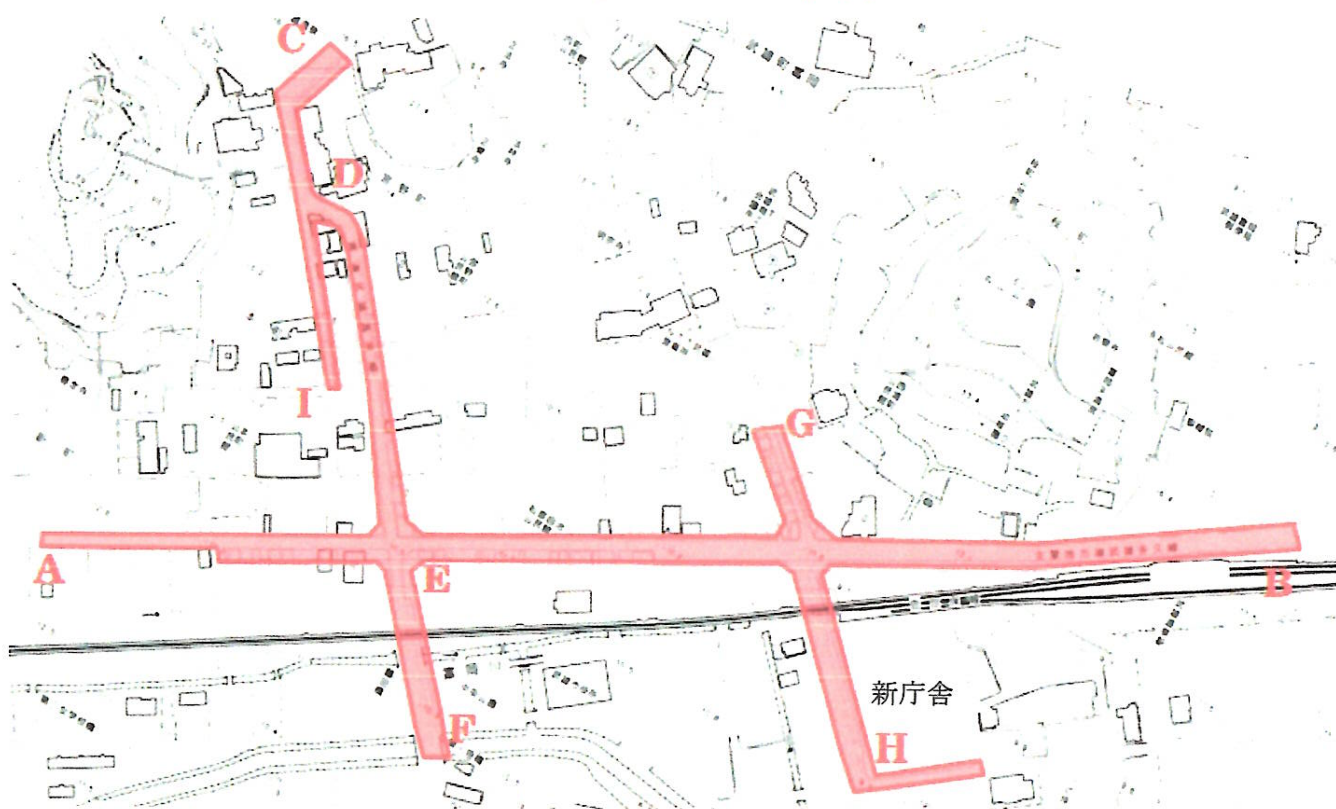

秋田竿燈まつり IN 武雄

交通規制のお知らせ

秋田竿燈まつりIN武雄の開催に伴い交通規制を行います。ご理解とご協力をお願いいたします。

平成30年 **5月12日** **土**

17時~21時頃

- 武雄税務署東側三叉路 **A** ~ 武雄温泉駅東側 **B** 18:30~21:00
楼門前付近 **C** ~ 糸屋呉服店交差点 **I** 17:00~19:00
なかます **D** ~ 温泉入口交差点 **E** 18:00~20:30
温泉入口交差点 **E** ~ 郵便局交差点 **F** 18:00~20:30
西浦交差点 **G** ~ 新庁舎前 **H** 18:00~21:00