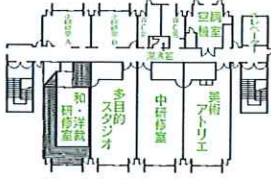

武雄市文化会館のご案内

●成人コーナー

3F

2F

1F