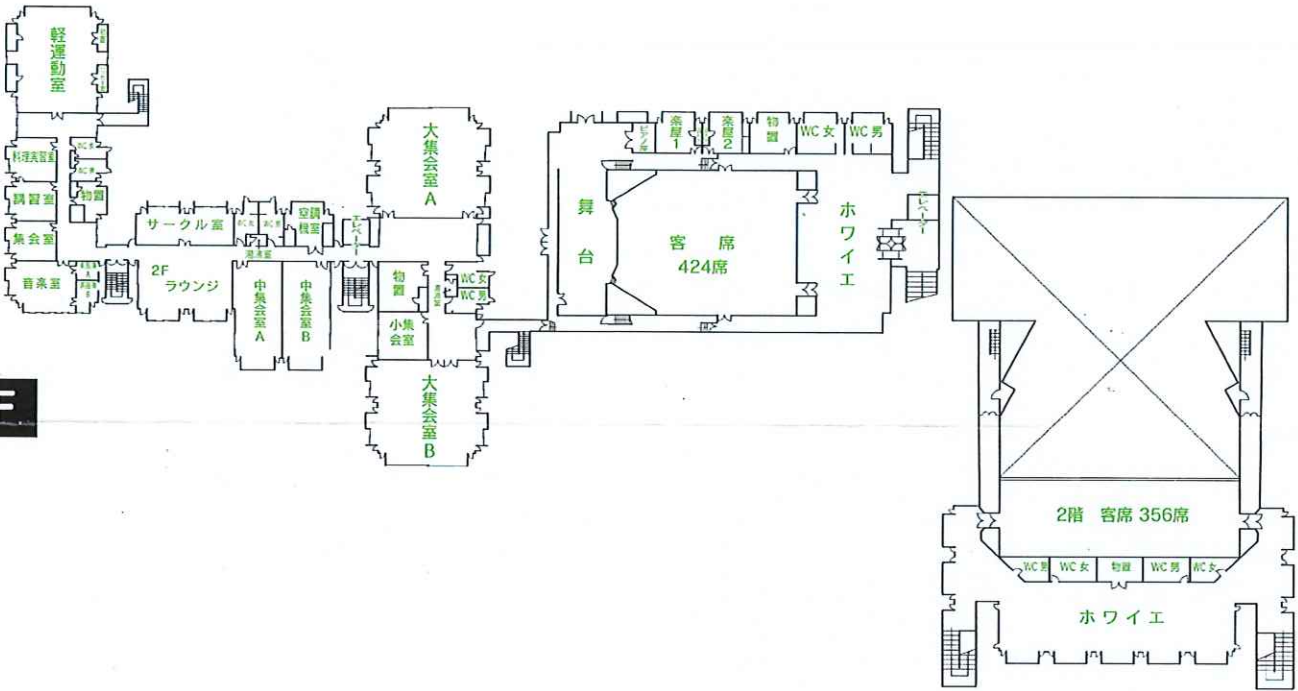

武雄市文化会館のご案内

●成人コーナー

3F

2F

1F