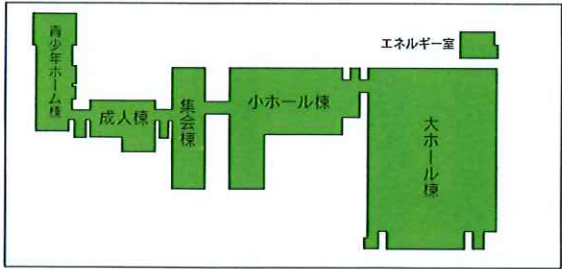

武雄市文化会館のご案内

●成人コーナー

3F

2F

1F