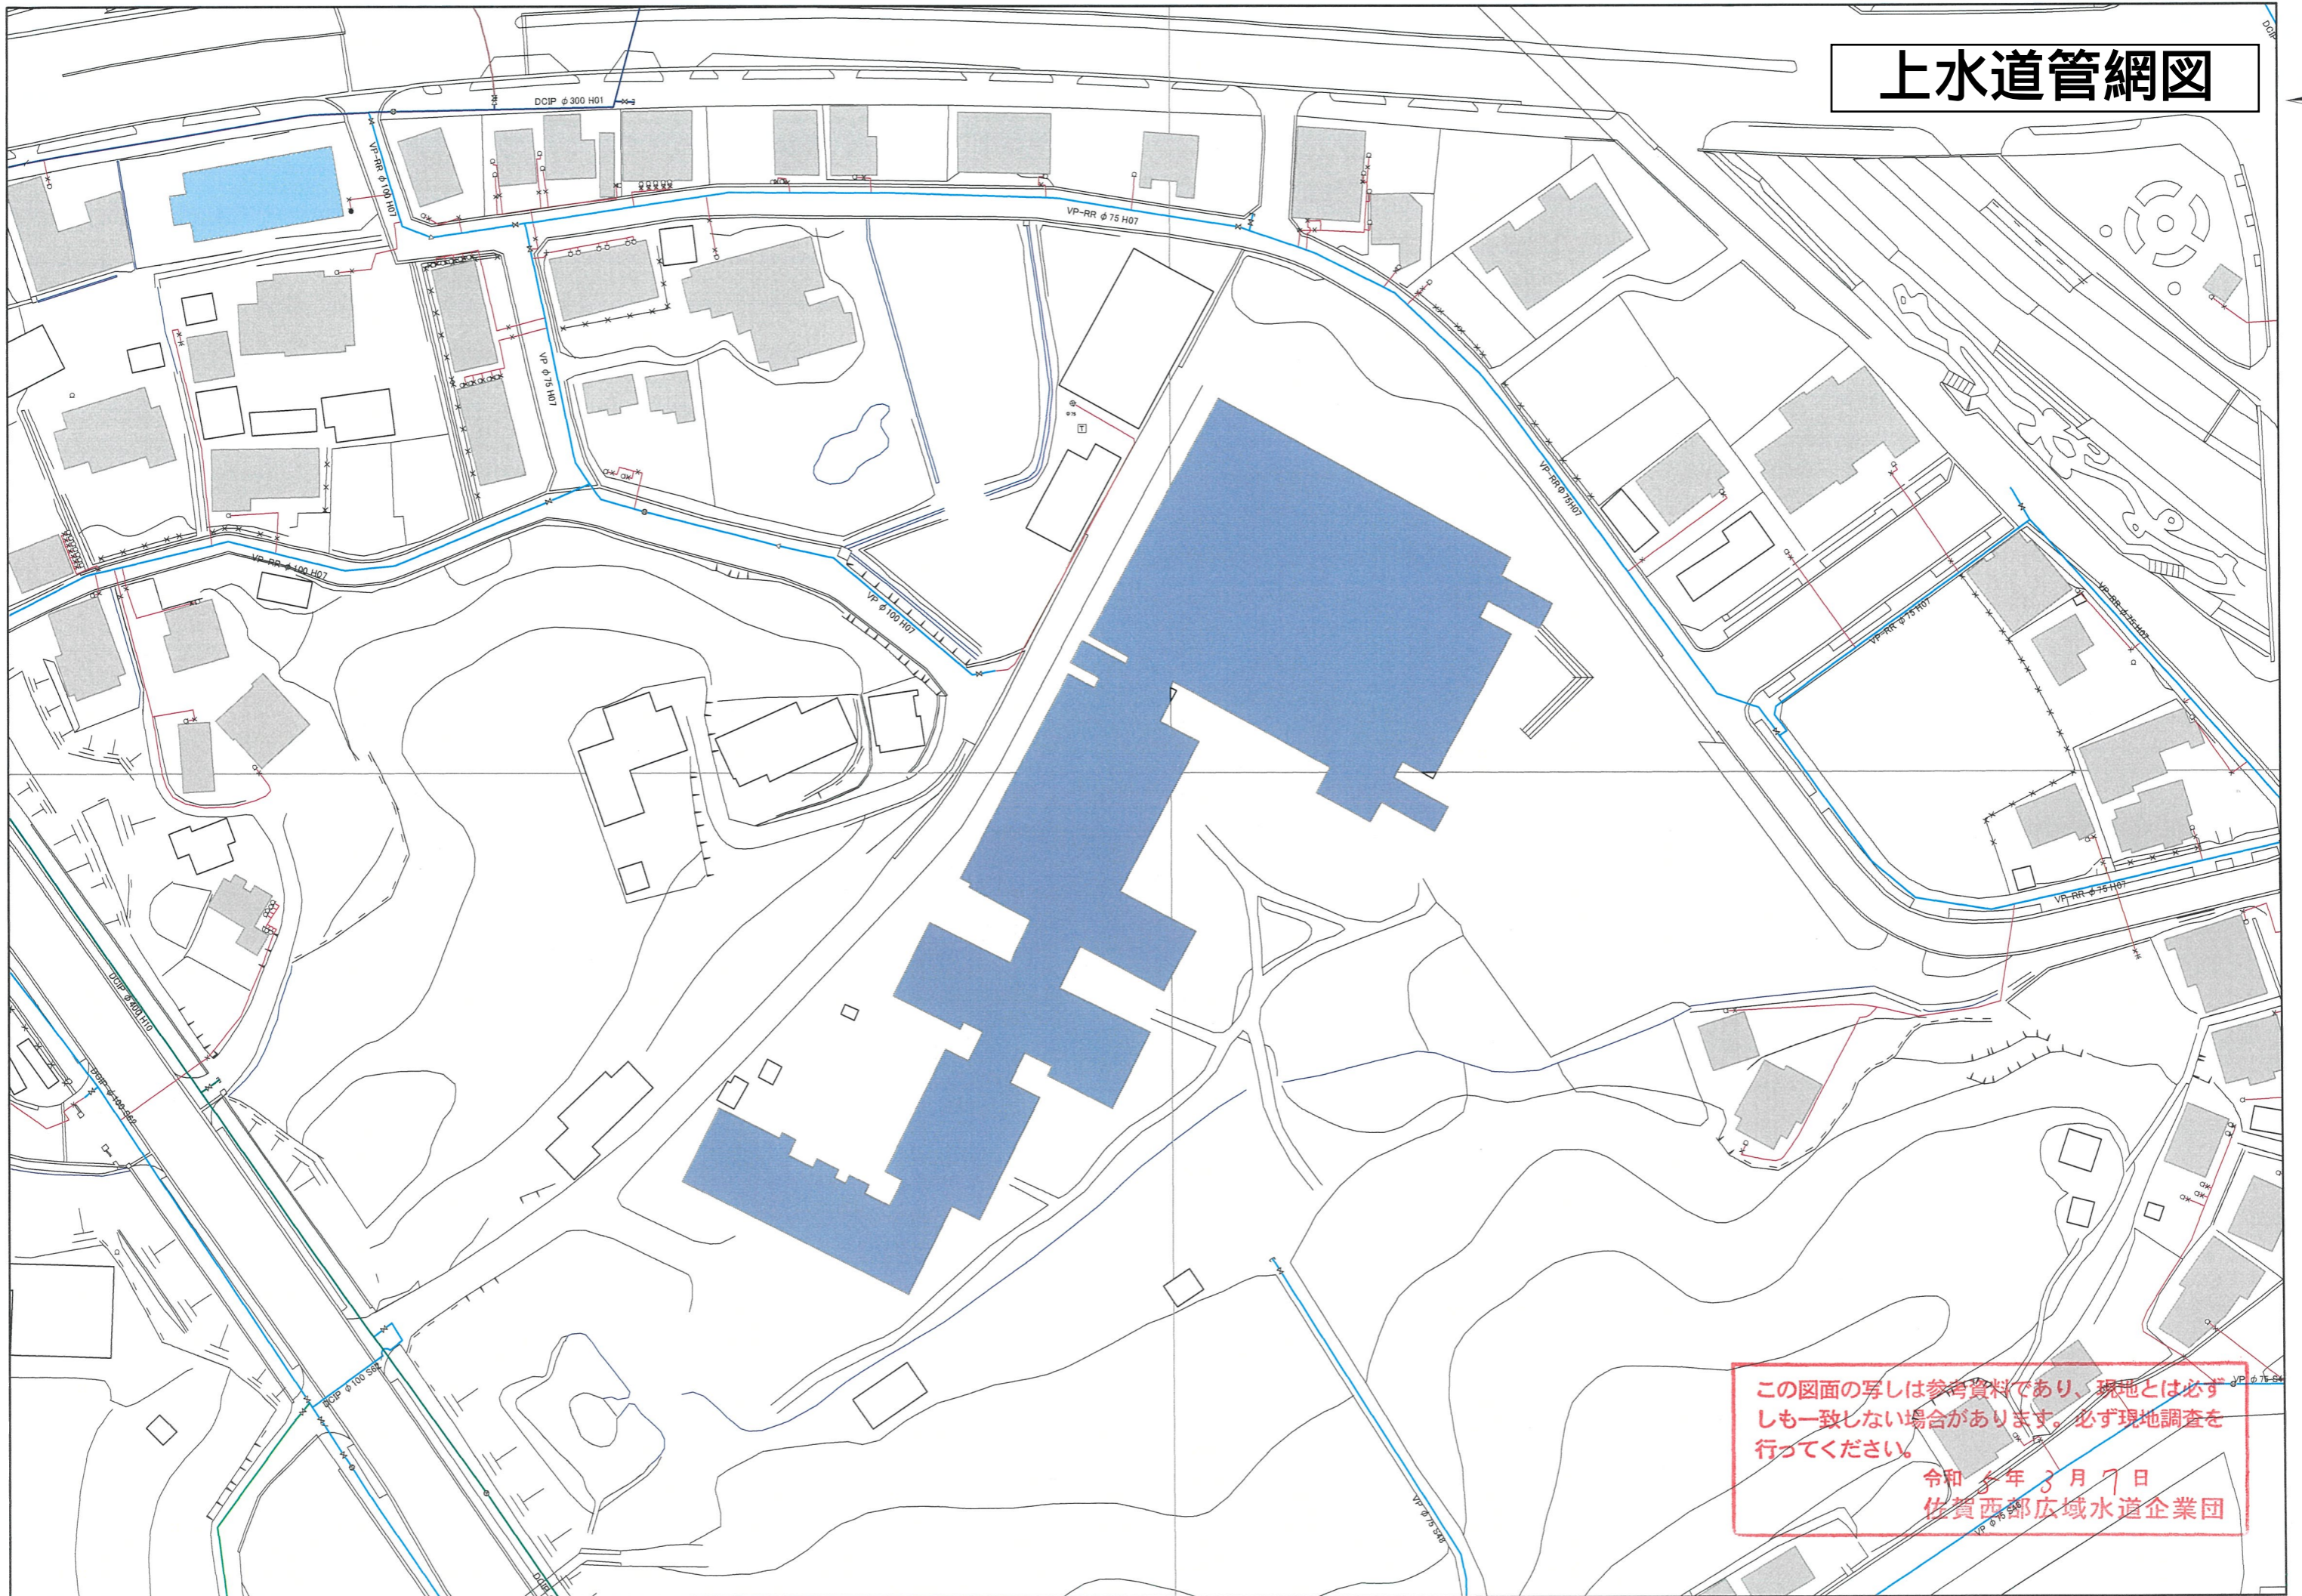

上水道管網図

この図面の写しは参考資料であり、現地とは必ずしも一致しない場合があります。必ず現地調査を行ってください。

令和 5 年 3 月 7 日
佐賀西部広域水道企業団