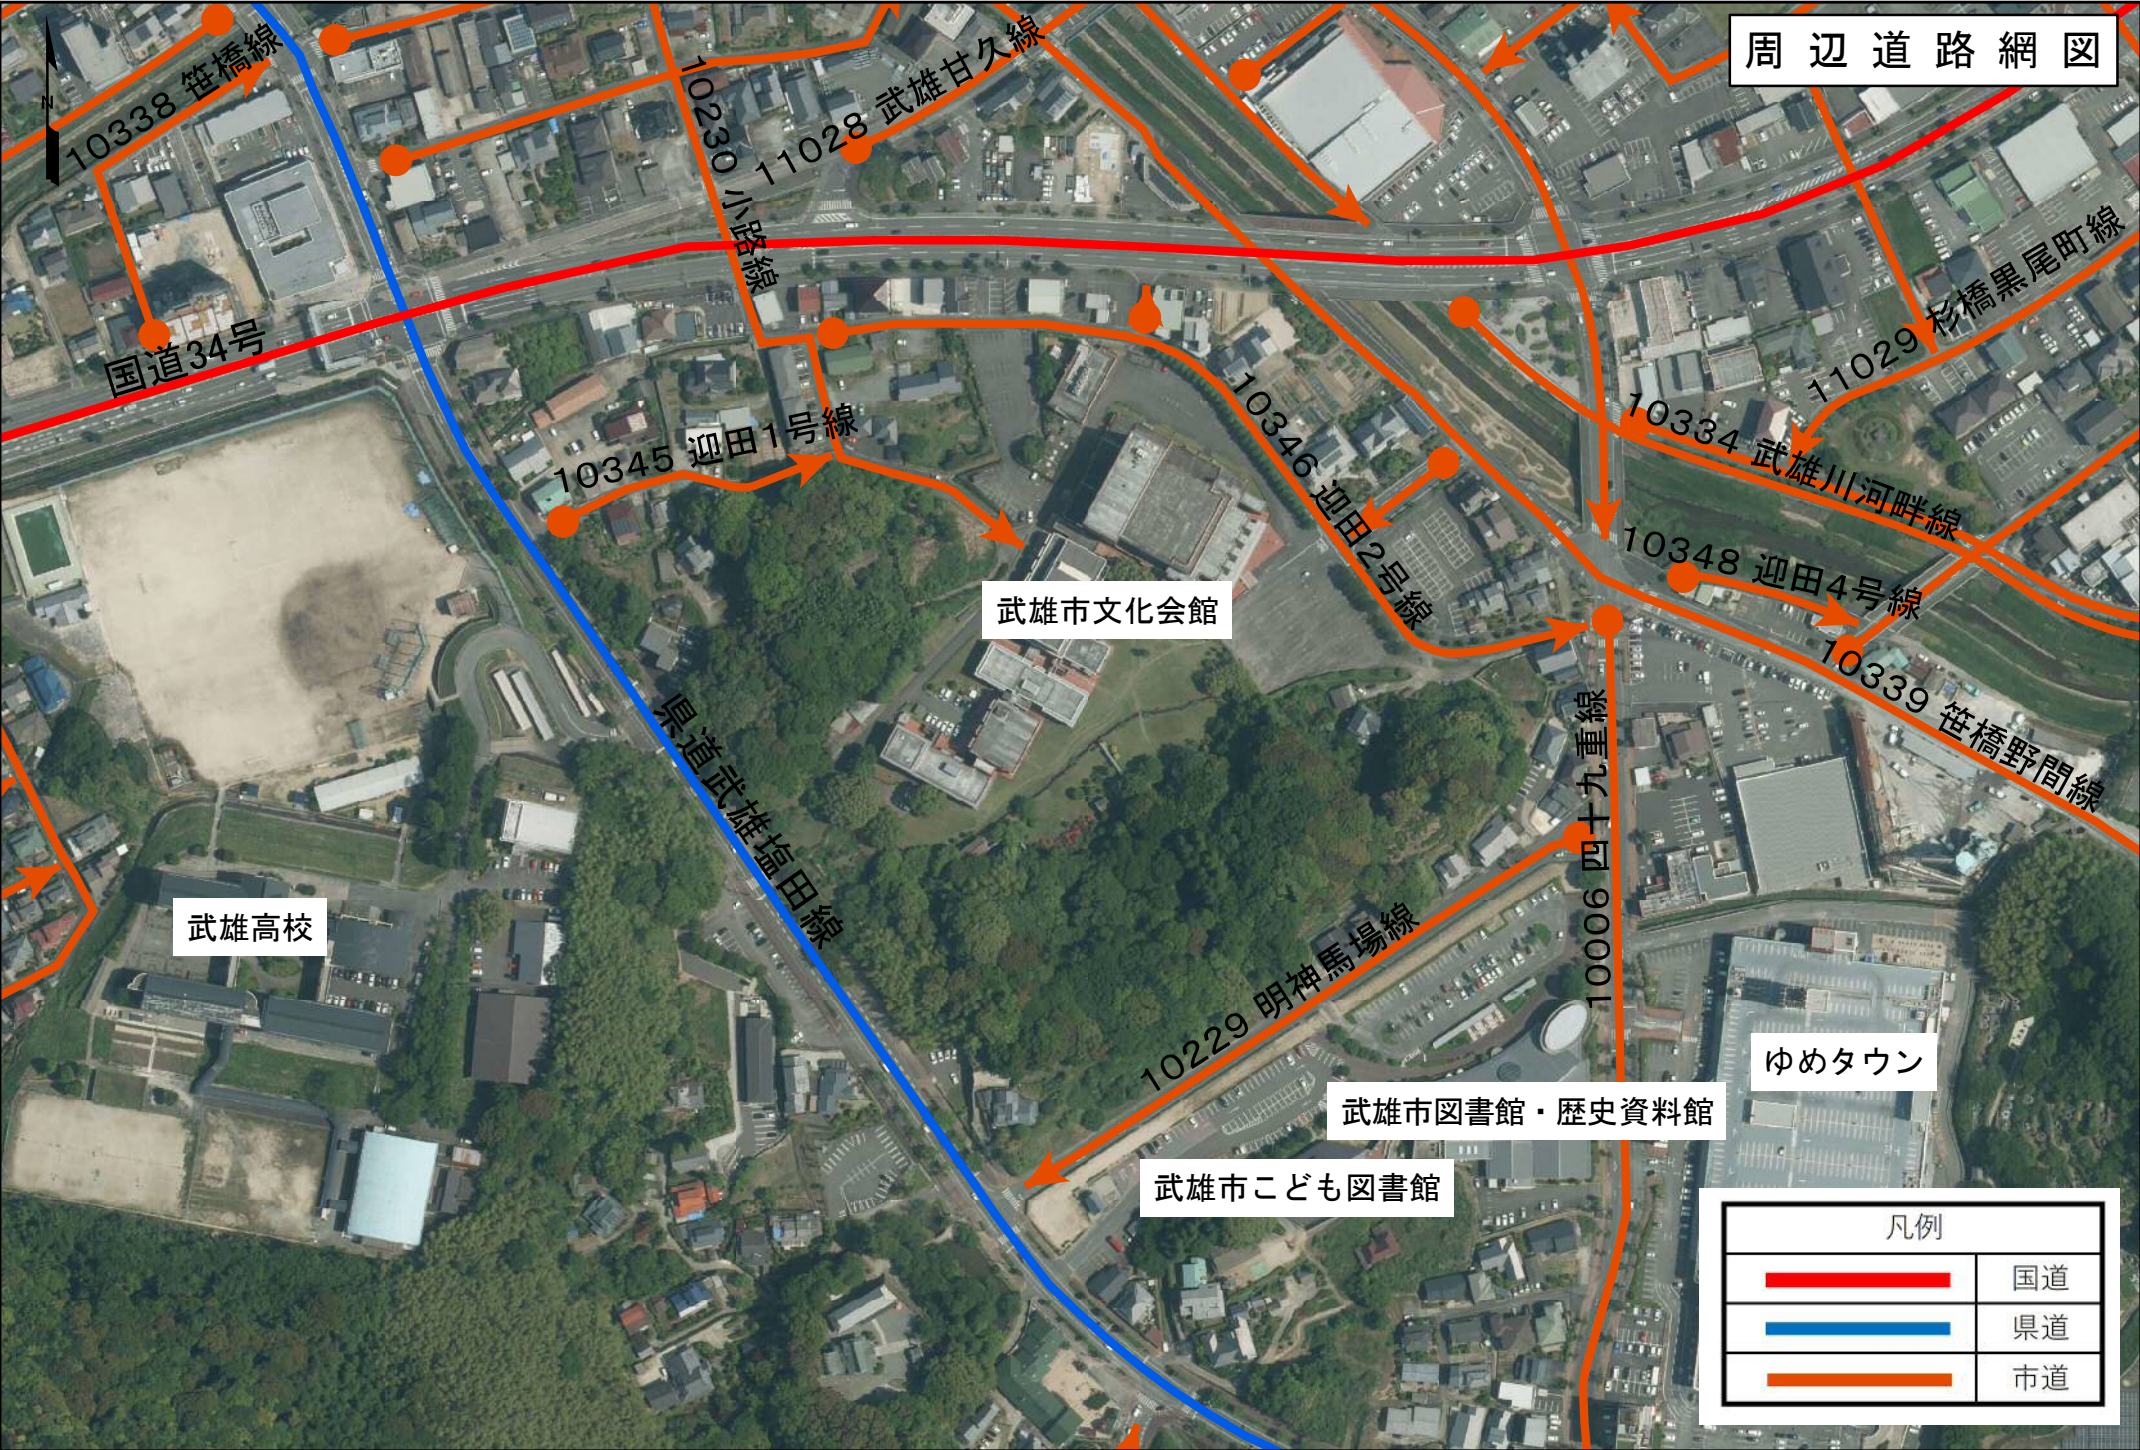

周辺道路網図

武雄高校

武雄市文化会館

武雄市図書館・歴史資料館

武雄市こども図書館

ゆめタウン

凡例	
	国道
	県道
	市道