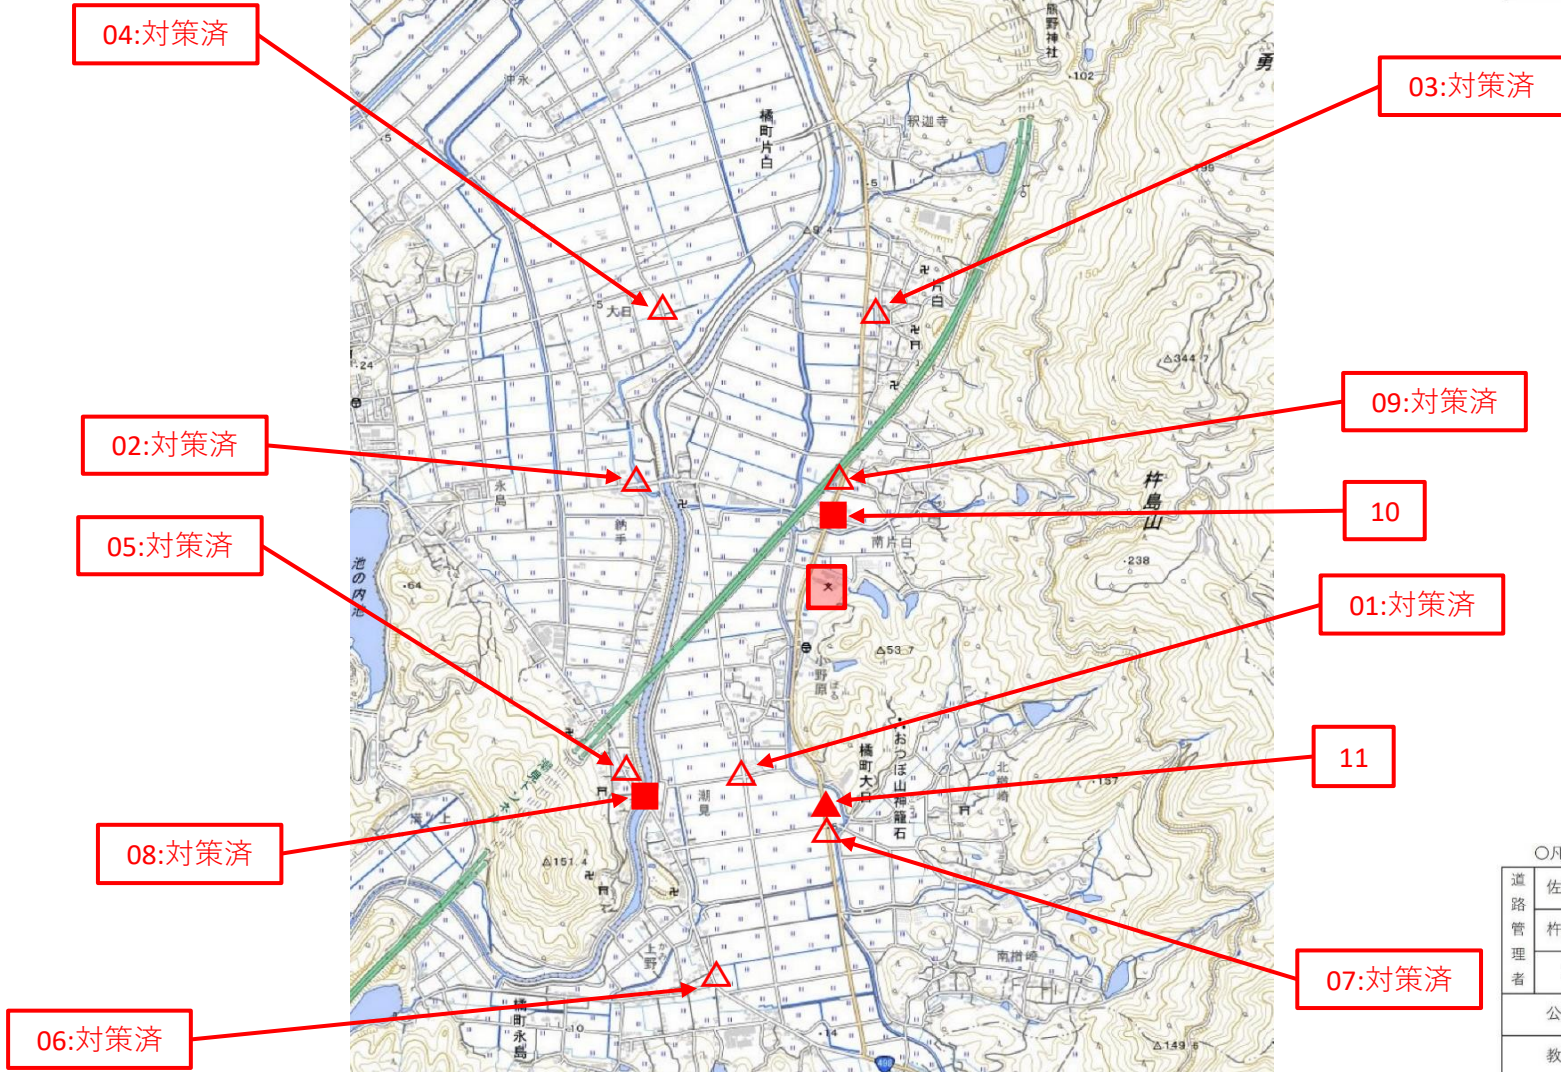

# ⑦橋小学校区 通学路合同点検等対策必要箇所位置図

○凡例

橋小学校	
------	--

○凡例

道路管理者	佐賀国道事務所	●	——
	杵藤土木事務所	■	——
	武雄市役所	▲	——
	公安委員会	×	- - - -
	教育委員会	△	- · - · -