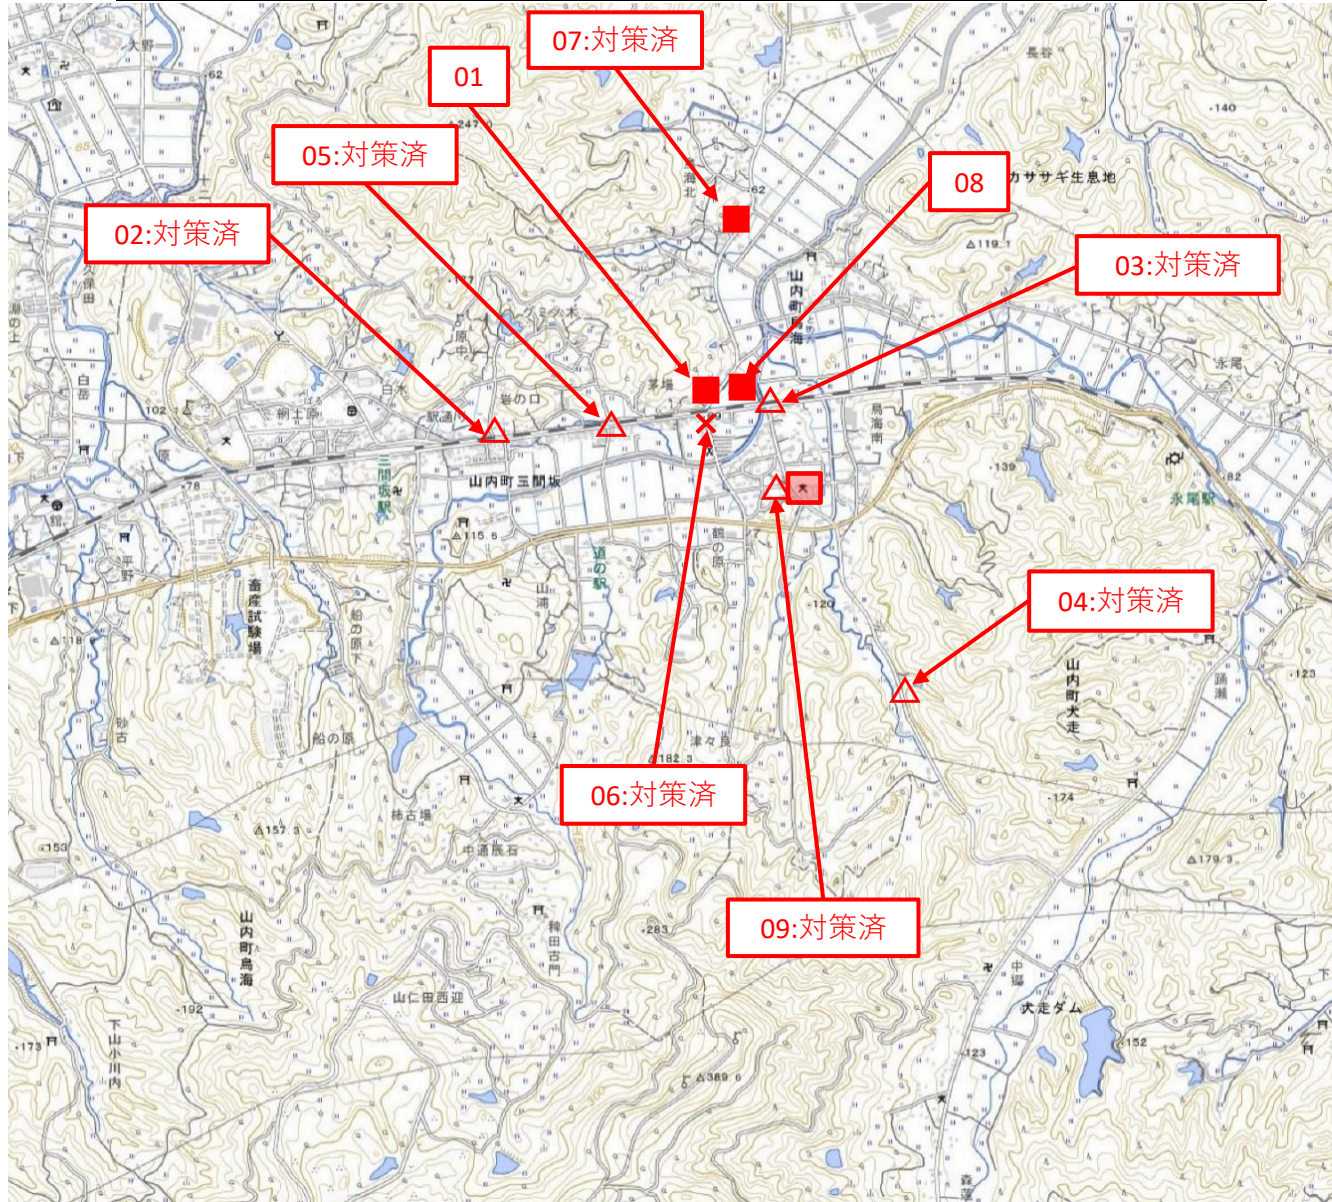

⑩山内東小学校区 通学路合同点検等対策必要箇所位置図

○凡例

山内東小学校	
--------	--

○凡例

道路管理者	佐賀国道事務所		
	杵藤土木事務所		
	武雄市役所		
	公安委員会		
	教育委員会		