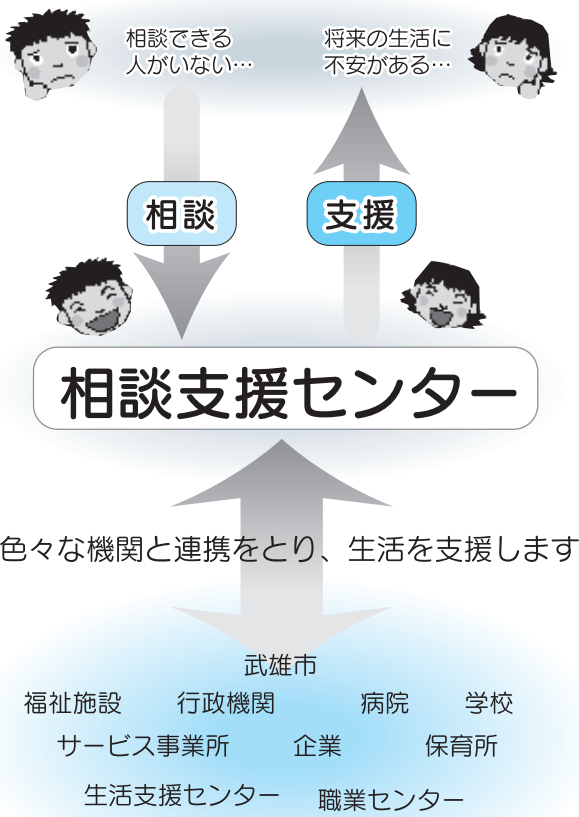

平成21年度 地上デジタル放送用のチューナー給付

受付期間が延期になりました

経済的な理由などで地上デジタル放送を見ることができない世帯に対して、簡易なチューナーを無償で給付します。

◇対象世帯 公的扶助世帯、市民税非課税の障がい者世帯、社会福祉事業施設入居者

◇受付期限 2月26日(金)

◇注意事項 支援の申込は、NHK受信契約を結び、全額免除の適用を受けていることが必要です。支援は現物給付で、購入後の清算はできません。

問 地デジチューナー支援センター ☎0570(03)3840

TAKEO・世界一飛龍窯灯ろう祭り

世界一の焼成容積を誇る飛龍窯。今年は聖なるバレンタインの夜に約1,200本の灯ろうが、窯周辺に光の海を作ります。13日の前夜祭ではオープニングイベントとして火柱による炎と柄崎太鼓の共演。14日には、先着200名様にあったかシチューの無料サービスや超豪華賞品が当たる抽選会、窯焼きピザ作り体験などイベント盛りだくさん。カップル二人で参加するラブゲームも開催！また、今年は3mの巨大ハートのイルミネーションが新登場します！