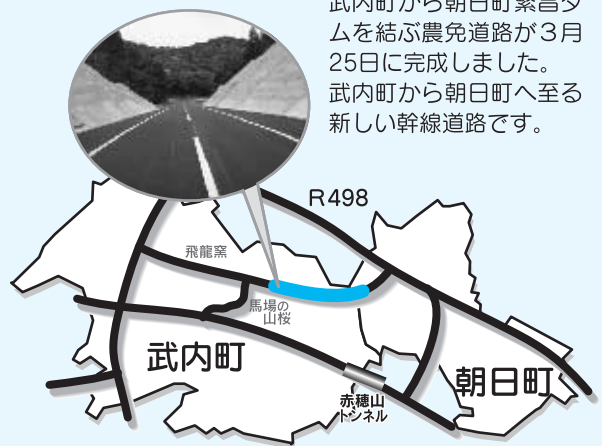

やすい梅雨に入る前に、み

んなで災害時の避難のあり

方について考えてみませんか。

◇日時 5月23日(日)14時～

◇場所 小城市牛津町牛津

106211(セリオ2F)

◇主な内容

・災害に関する話

(佐賀大学名誉教授 荒牧

軍治さん)

・パネルディスカッション

国土交通省

武雄河川事務所調査課

23)5151

## みなさんご利用ください 武内町と朝日町を結ぶ 道路が完成

武内町から朝日町繁昌ダムを結ぶ農免道路が3月25日に完成しました。武内町から朝日町へ至る新しい幹線道路です。

問 営業部農林商工課  
(23)9335

武雄市ブースもあるよ!

九州初開催

すごか! がばい!

さが食育キャラクター たべんぱくん

第5回 食育推進全国大会