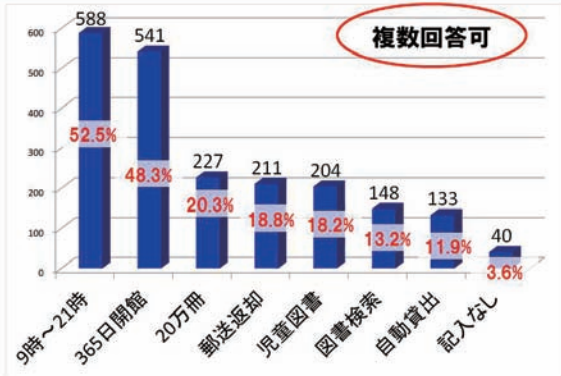

図書館の機能充実で期待するものはどれですか？

新図書館 3つの誤解

- ①貸出は有料になるの？ → 図書館の蔵書貸出は**無料**です
- ②Tカードしか使えなくなるの？ → **図書館カード**も使えます
- ③個人情報の管理は大丈夫？ → これまで以上に**徹底管理**します

◆ 休館期間

平成24年11月1日(木)～平成25年3月31日(日)

◆ 貸出について

- ① 一般図書 平成24年10月31日(水)まで
- ② CD・DVDなど 平成24年10月14日(日)まで
- ③ 臨時図書館

※武雄市文化会館2階フロンジにて、児童書・絵本・紙芝居及び一般図書の一部の貸出を行います。(北方・山内公民館の図書室も利用できません)

平成24年11月15日(木)～平成25年2月28日(木) 10時～18時、毎週火曜休館

◆ 返却方法

文化会館2階の臨時図書館・市役所・武雄温泉駅・各公民館などに設置の「返却ポスト」をご利用ください。(現在貸出中の図書等は貸出期間内にご返却ください)

◆ 予約・リクエスト 予約は10月中に貸出可能分まで、リクエストは9月30日(日)まで受け付けます。

◆ 他に利用可能な図書館

- 佐賀県立図書館 ☎0952(24)29000 最終水曜休 9時～20時
- 伊万里市民図書館 ☎0955(23)4646 月・第4木曜休 10時～18時(金曜20時)
- 鹿島市民図書館 ☎0954(63)4343 月・最終木曜・祝日の翌日休 10時～19時(土日祝17時)
- 嬉野市塩田図書館 ☎0954(66)9130 月・第3木曜休 9時～18時(土日17時)
- 嬉野市嬉野図書館 ☎0954(42)1550 月・第3木曜休 9時～18時(土日17時)
- 有田町東図書館 ☎0955(43)2727 月曜休 9時～18時
- 有田町西図書館 ☎0955(46)2915 火曜休 9時～18時
- 白石町ゆあい図書館 ☎0952(87)2171 月・最終木曜休 10時～19時(土日17時)
- 太良町大橋記念図書館 ☎0954(67)2282 月・第2第4日曜 8時半～17時
- 大町町公民館 ☎0952(82)2177 日曜休 9時～17時(月水金18時半)
- 江北町佐賀のへそふれあい交流センターナインブル ☎0952(71)6321 月曜休 10時～18時