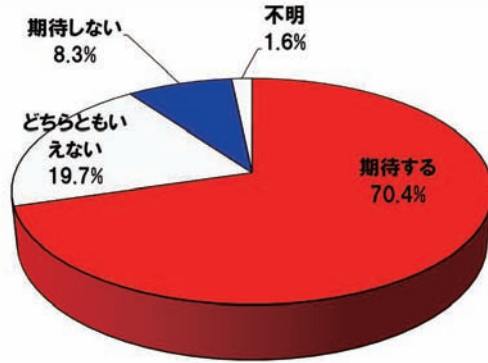

新図書館に7割が“期待”

新図書館構想をどう思いますか？

8月29日～9月5日に、3回に分けて市内各所で行った「図書館・歴史資料館に関するアンケート」の結果（確定値・抜粋）をお知らせします。

このアンケート結果は、より良い図書館運営に活用します。ご協力いただきました皆様、大変ありがとうございました。

すべてのアンケートについては、データを整理して、改めて市のホームページに掲載します。

なお改装工事のため、図書館・歴史資料館を休館します。