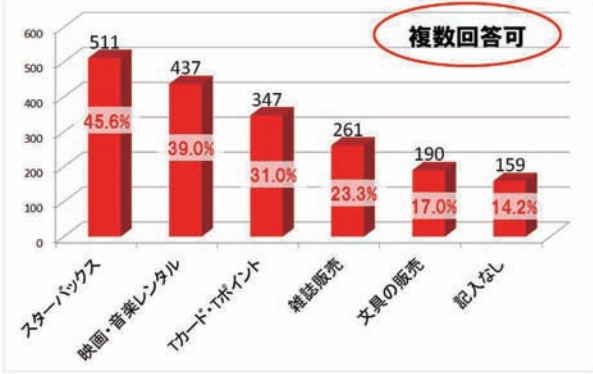

図書館の新しいサービスで期待するものはどれですか？