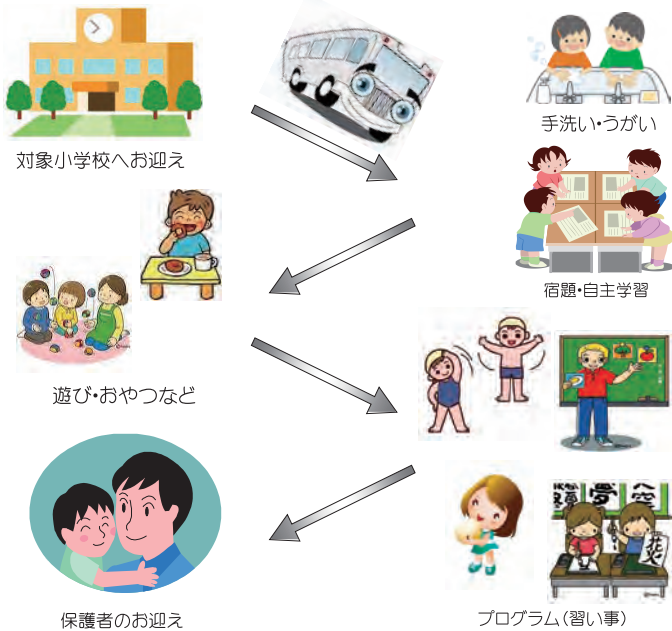

「太陽の家」の過ごし方