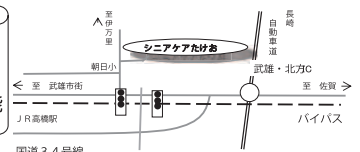

通常の有料老人ホーム(住宅型)では、入居契約後に通所介護や訪問介護、居宅介護のサービスを利用することになりますが、当施設では、施設の入居契約を行うだけで、全てのサービスを受けることができます。

社会福祉法人 敬愛会介護付き有料老人ホーム
シニアケア たけお ☎ 0954-26-8071

☆対象の方☆
65歳以上の方
胃ろう、透析の方も受入可能

☆月額料金☆
104,000円~
居室費・食費・管理費
※別途介護負担金