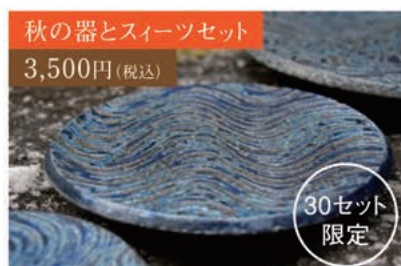

黒髪山の麓に位置する工房は豊かな自然に恵まれ、自然をモチーフにした器を中心に作陶しております。

いろえ工房 TEL.0954-45-2000
山内町宮野1829-8

ぐい呑み
5,500円

大胆な形状の中に繊細な染付で不思議な色を施した作品をご用意。あなたのお気に入りも見つかるはず！

辻修窯 TEL.0954-45-4905
山内町宮野1890-7

黒髪山陶芸村 秋の窯開き

秋の器とスイーツセット
3,500円(税込)