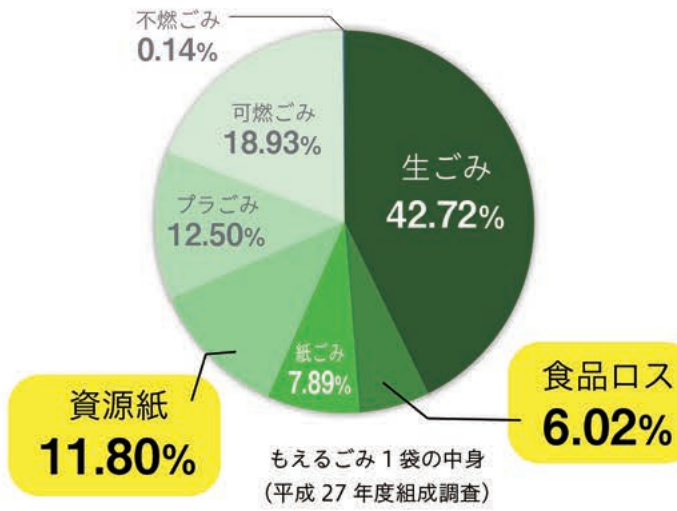

環境 news

ごみ減量大作戦！～しっかり分別編～

その分別で大丈夫？

環境課では数年に一度、家庭から出る「もえるごみ袋」の中身を調査しています。

もえるごみ1袋のうち「減量化・資源化できるもの」が約**18%**も混ざっていました。

減量化・資源化できるものって？

☞食品ロス (もったいない生ごみ)

食べ残しや賞味期限切れで、大切な食べ物を捨てていませんか？
計画的な買い物・調理を心掛け、好き嫌いをせずにおいしくいただきますよう！

☞資源紙 (リサイクルできる紙)

お菓子の紙箱やティッシュ箱など「紙マーク」が入った紙箱は、資源紙(古紙)として回収し、リサイクルしています。
大きさがバラバラの紙箱や包装紙は、紙袋にひとまとめにして資源物の回収場所にお出してください。

「分ければ資源、混ぜればごみ」を合言葉に、皆さまのご協力をお願いします！

お問い合わせ 環境課 ☎0954-27-7163

2022年秋 暫定開業！ 九州新幹線 西九州ルート

あと2年

TAKEO-URESHINO-OMURA-ISAHAYA-NAGASAKI

長崎駅

武雄温泉駅

九州新幹線西九州ルート(武雄温泉・長崎間)が2022年秋に暫定開業を迎えます。
新幹線の開業は、更なる人の交流により、地域や産業そして市民の生活が活性化する大きなチャンスとなります。
市全体で新幹線を活かしたまちを作っていきましょう。

(武雄温泉駅周辺 整備イメージ)

市内には駅をはじめ、武雄温泉や武雄市図書館など多くの市民や観光客が訪れている施設があります。まちなかの回遊を増やしていくために、施設間を結ぶ道路や公園、広場などの公共空間をもっと使いやすく心地よい場所にしていくための調査を始めました。
調査の一環として、まずは旧武雄市庁舎跡地、中央公園などのより良い活用方法についての社会実験を11月21日(土)、22日(日)に実施します。市民の皆さまがワクワクするような企画を計画しています。詳細は決まり次第、武雄市ホームページに掲載します。お楽しみにお待ちください。