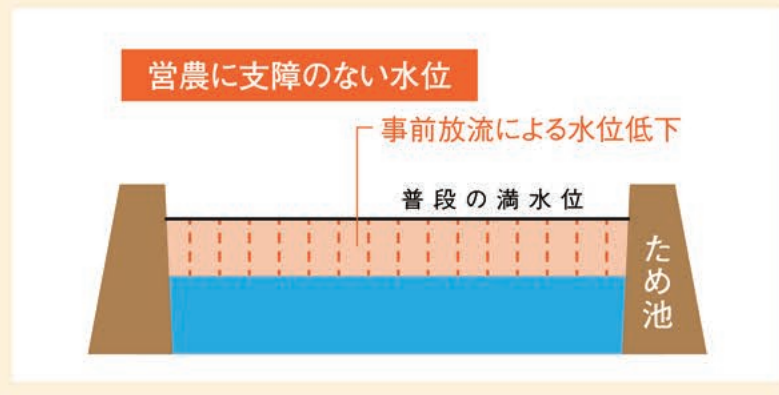

武雄ゴールデンラッキー
武雄町大字昭和40
319台 水 地 土

ワンダーランド武雄店
武雄町大字富岡12531
746台 水 地 土

地域避難所の環境整備

自治公民館等の地域避難所を安心して避難できる環境に整備するため、食料や飲料水の備蓄品の事前配備を6月末までに行います。

土のうステーションの整備

集中豪雨等による浸水被害の軽減を図るため、市民の皆さまが必要に応じ、いつでも土のうを持ち出せる「土のうステーション」を7月末までに各町(1か所)に整備します。

冠水時に通行止めになっている際は迂回しましょう

大雨による道路冠水のため、通行止めを行っている場合は、無理な通過は行わず、安全な道路へ迂回するなどの対応をお願いします。無理をして進入すると、車両が水没して命に危険が及びます。また、大型車両などの通行によって雨水が波打ち、道路沿いの建物のガラスやシャッターが破損し被害が大きくなるため、絶対によめましょう。

詳しくは 建設課 ☎0954-27-7160

ため池の事前放流にご協力ください