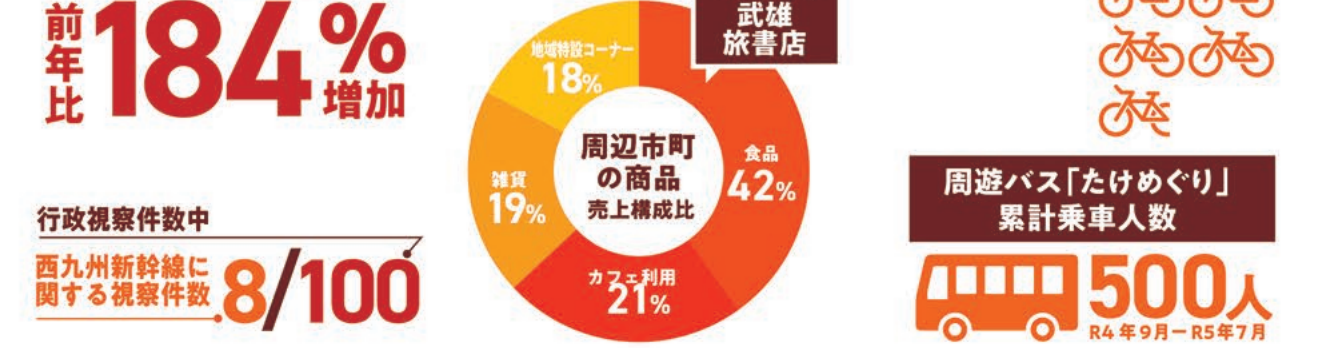

広場でのイベント企画やお店の出店など、にぎわいつながる利用が可能。 お問い合わせ・お申し込み 都市計画課 0954-27-7162

第13回 温泉deビートルズ音楽祭2023

西九州新幹線開業 1周年記念

県内外より 27バンドが 集結!

日時 — 9月16日(土)・17日(日) 12:00～
 場所 — 武雄市保養村もよおし広場 特設ステージ
 入場料 — 無料

お問い合わせ 温泉 de ビートルズ音楽祭実行委員会 (スタジオインプット内) 0954-22-4656

西九州新幹線開業 1周年 データで見る 武雄の今

西九州新幹線開業の効果もあり、急激にコロナ禍以前の実績に戻つつあります。

武雄温泉駅南口駅前広場

イベント開催 19回

キッチンカーなどの出店 125日間

Instagram

武雄旅書店

1周年記念イベント