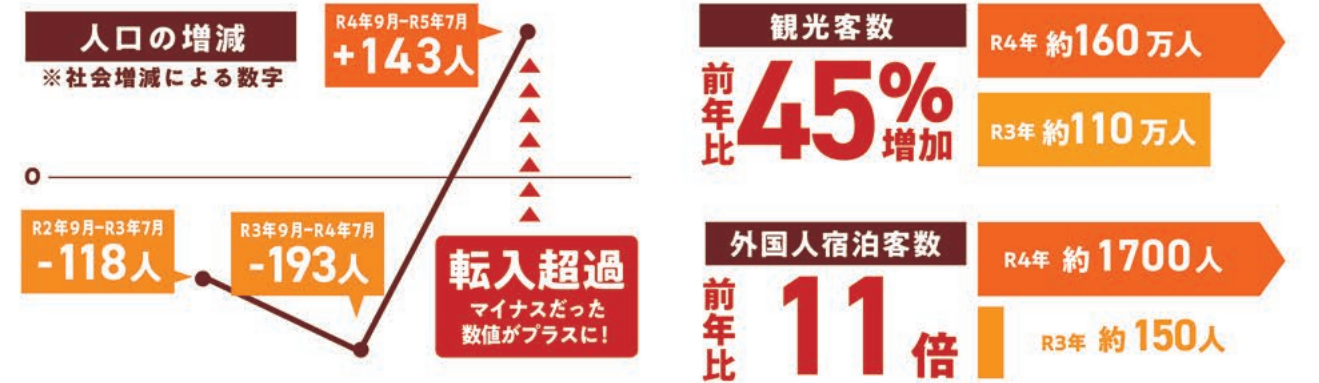

広場でのイベント企画やお店の出店など、にぎわいつながる利用が可能。 お問い合わせ・お申し込み 都市計画課 0954-27-7162

第13回 温泉deビートルズ音楽祭2023

西九州新幹線開業 1周年記念

県内外より 27バンドが 集結!

日時 — 9月16日(土)・17日(日) 12:00～
 場所 — 武雄市保養村もよおし広場 特設ステージ
 入場料 — 無料

お問い合わせ 温泉 de ビートルズ音楽祭実行委員会 (スタジオインプット内) 0954-22-4656

西九州新幹線開業 1周年 データで見る 武雄の今

西九州新幹線開業の効果もあり、急激にコロナ禍以前の実績に戻つつあります。

武雄温泉駅南口駅前広場

イベント開催 19回

キッチンカーなどの出店 125日間

Instagram

武雄旅書店

1周年記念イベント