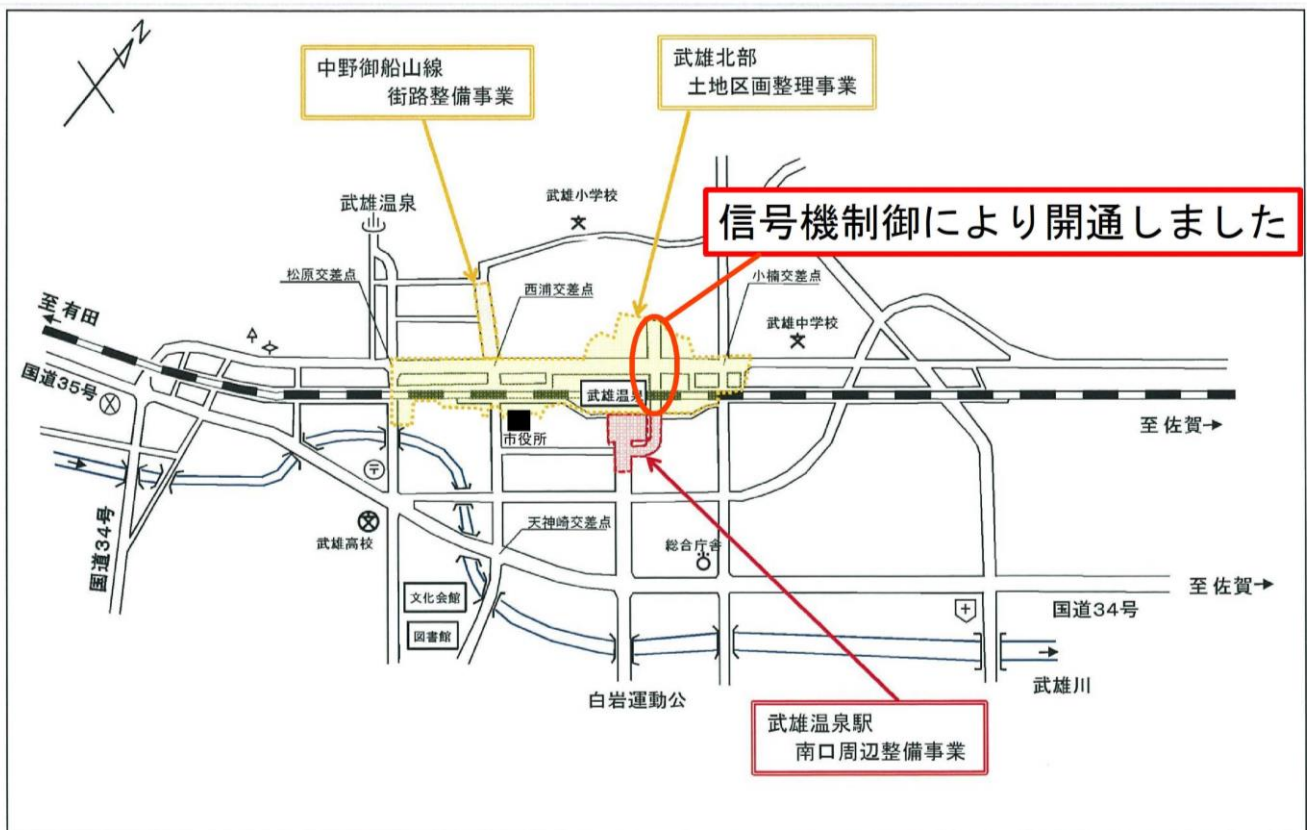

報道関係者各位

佐賀県 武雄市役所

市道天神永松線（都市計画道路永松川良線） の開通について

武雄温泉駅東側の県道武雄多久線と市道天神永松線（都市計画道路永松川良線）との交差点につきまして、信号機制御により令和元年9月27日午後2時から開通しました。

— 本件に関するお問い合わせ先 —

まちづくり部 都市計画課 市街地係 TEL 0954-27-7162