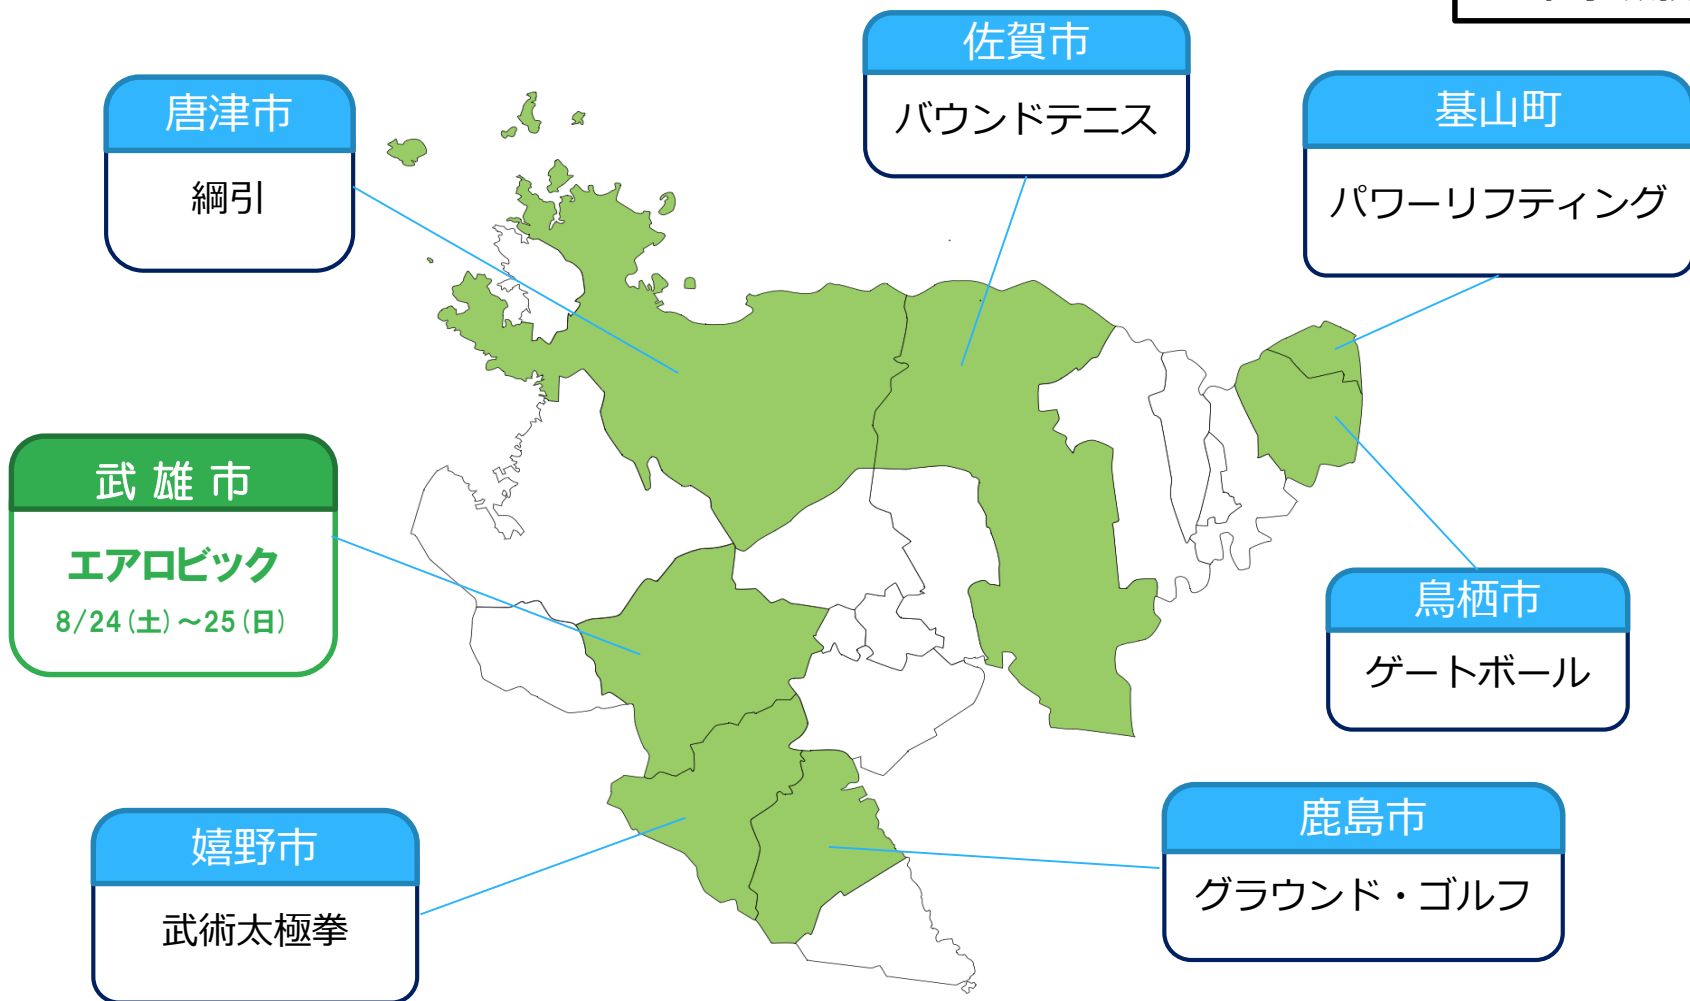

競技会会場地(国民スポーツ大会 正式競技・特別競技)

【本会期 10月5日(土)~15日(火)】

会期前① 9月5日(木)~9月17日(火) / 会期前② 9月21日(土)~10月1日(火)

「全38競技」
 県内20市町37競技
 県外4市町1競技
 6種目

※38競技のうち高等学校野球(硬式・軟式)は、「正式競技」ではなく天皇杯の得点対象にならない「特別競技」として取り扱われる。

競技会会場地(国民スポーツ大会 公開競技)

**SAGA
2024**
国スポ・全階スポ
新しい大会へ。
すべての人に、スポーツのチカラを。

《全7競技》
7市町7競技

競技会会場地(デモンストレーションスポーツ)

**SAGA
2024**
国スポ・全廃スポ
新しい大会へ。
すべての人に、スポーツのチカラを。

15市町28競技

唐津市
スケートボード
滝登り
ユニカール

神埼市
フライングディスク
いごてだま

吉野ヶ里町
アジャタ

佐賀市
合気道
スカットボール
パークゴルフ
ビリヤード
ラダーゲッター
ロープ・ジャンプ・X

太良町
マリンスポーツ

白石町
ソフトバレーボール

大町町
ウォーキング