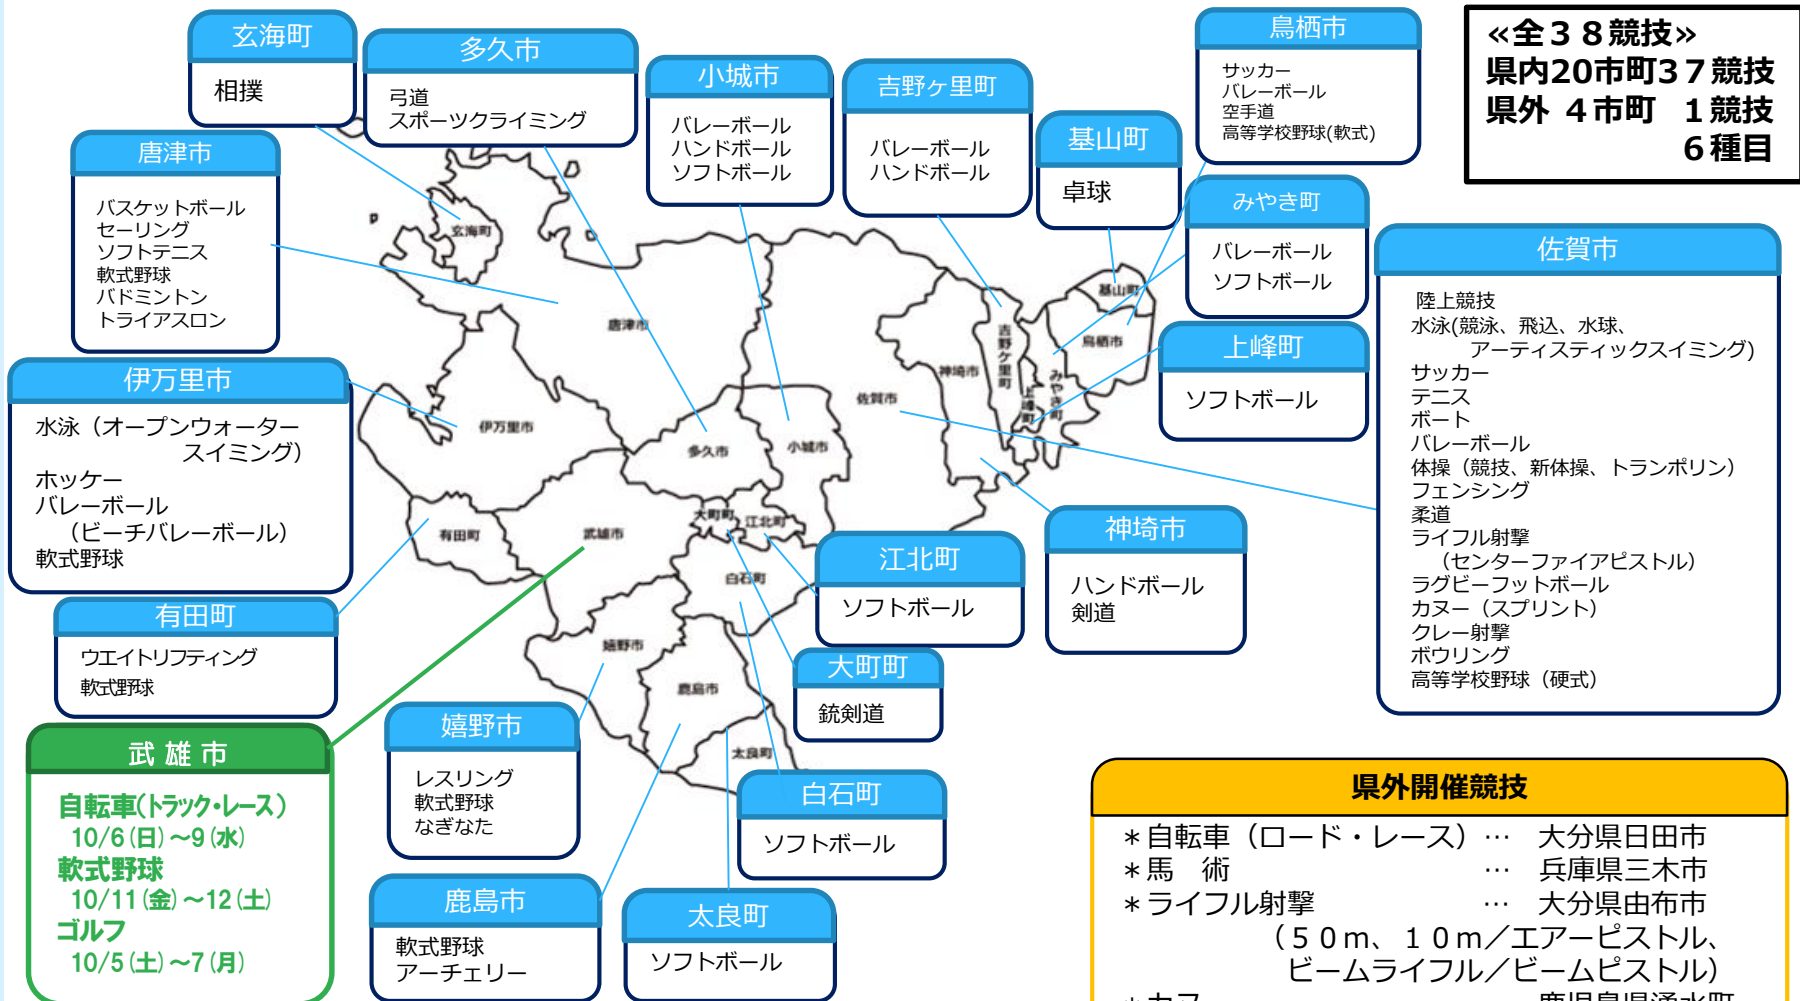

競技会会場地(国民スポーツ大会 正式競技・特別競技)

【本会期 10月5日(土)~15日(火)】

会期前① 9月5日(木)~9月17日(火) / 会期前② 9月21日(土)~10月1日(火)

「全38競技」
 県内20市町37競技
 県外4市町1競技
 6種目

※38競技のうち高等学校野球(硬式・軟式)は、「正式競技」ではなく天皇杯の得点対象にならない「特別競技」として取り扱われる。

競技会会場地(国民スポーツ大会 公開競技)

**SAGA
2024**
国スポ・全階スポ
新しい大会へ。
すべての人に、スポーツのチカラを。

《全7競技》
7市町7競技

競技会会場地(デモンストレーションスポーツ)

**SAGA
2024**
国スポ・全廃スポ
新しい大会へ。
すべての人に、スポーツのチカラを。

15市町28競技

唐津市
スケートボード
滝登り
ユニカール

神埼市
フライングディスク
いごてだま

吉野ヶ里町
アジャタ

佐賀市
合気道
スカットボール
パークゴルフ
ビリヤード
ラダーゲッター
ロープ・ジャンプ・X

太良町
マリンスポーツ

白石町
ソフトバレーボール

大町町
ウォーキング