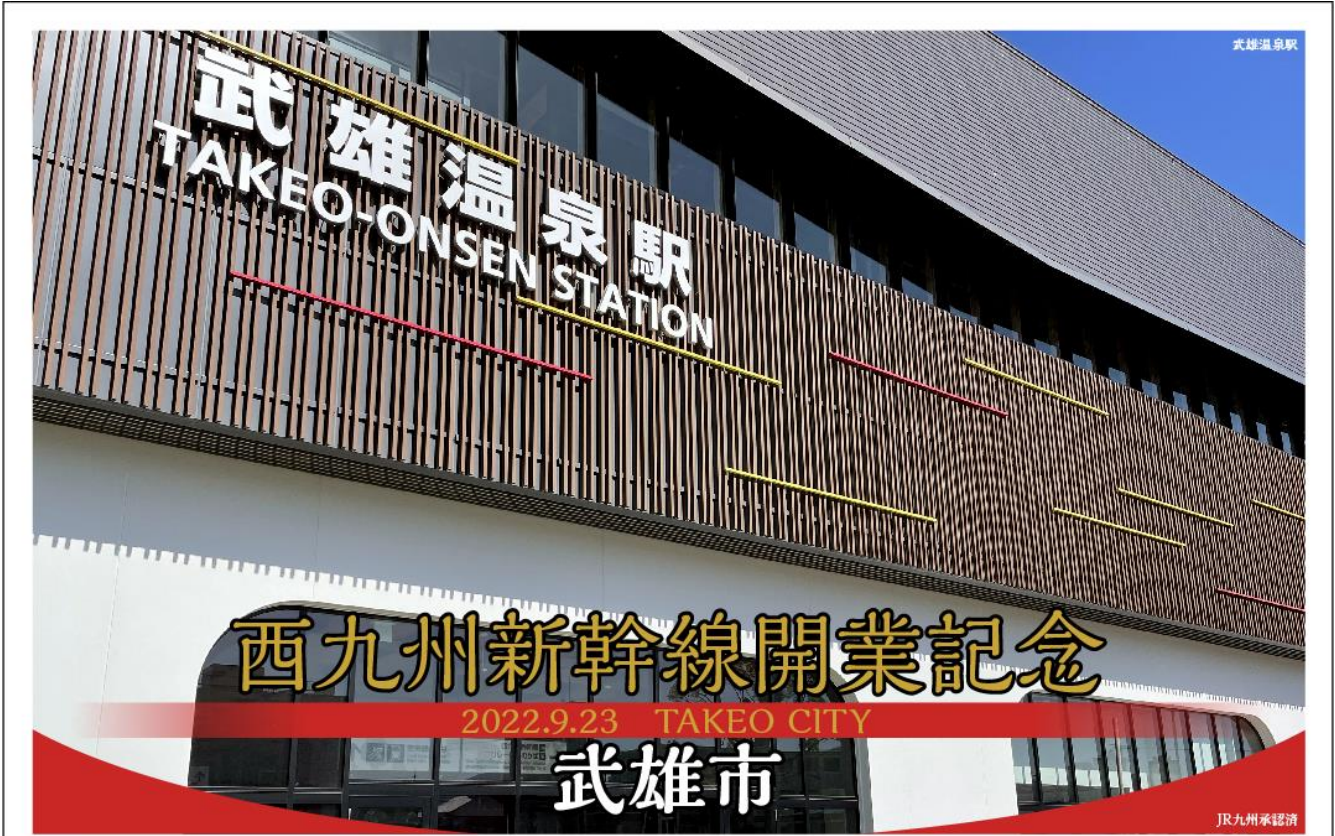

令和4年8月25日

報道関係者各位

佐賀県 武雄市役所

オリジナルフレーム切手「西九州新幹線開業記念 武雄市」 の贈呈式について

9月23日の西九州新幹線開業にあたり、日本郵便株式会社九州支社においてオリジナルフレーム切手「西九州新幹線開業記念 武雄市」が販売されます。

フレーム切手の販売を記念し、以下のとおり贈呈式が執り行われますので、貴報道でのお取り扱いについて、ご高配賜りますようお願い申し上げます。

■日 時：令和4年8月29日（月）10：30～

■場 所：武雄市役所4階 応接室

■贈呈者：三間坂郵便局長 山口 剛（やまぐち つよし）様
受贈者：武雄市副市長 北川 政次（きたがわ まさじ）

※その他詳細は別紙をご覧ください。

— 本件に関するお問い合わせ先 —

武雄市 営業部 ハブ都市・新幹線課 TEL 0954-23-9160

【切手デザイン】

- 写真部分だけでは、切手としてご利用いただけません。
- 郵便料金の納付のためにこの切手をご利用の場合、写真部分に消印がかかることがあります。