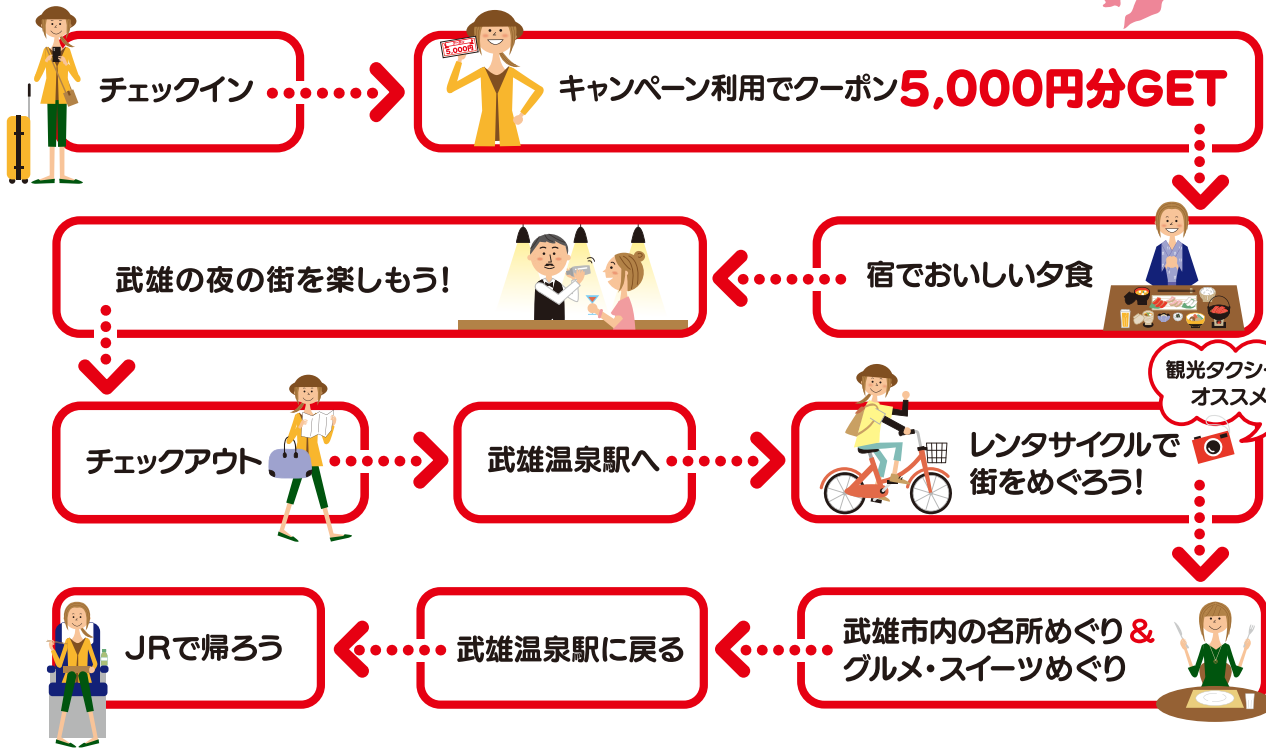

(※3) 加盟店舗でのご利用に限ります。

(※4) プレゼントがなくなり次第、キャンペーンは終了します。

(※5) ご利用に際し、カメラ機能付き携帯電話等が必要です。

それ、武雄が  
始めます。  
Make It! TAKEO  
主催：佐賀県武雄市

お問い合わせ

今だけおトク! キャンペーン事務局  
TEL.050-8882-8246

旅行会社からも  
ツアー商品を販売中!

# 今だけおトク

## 5,000円クーポンで こんなに楽しめる! たけおモデルコース

お得なクーポンを使って武雄の街をぶらり散策しよう!

佐賀県武雄市の位置