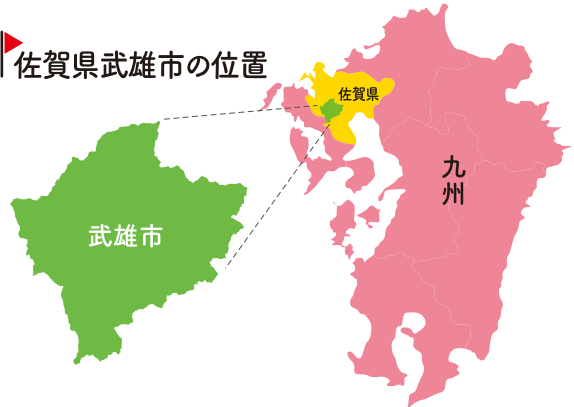

(※3) 加盟店舗でのご利用に限ります。

(※4) プレゼントがなくなり次第、キャンペーンは終了します。

(※5) ご利用に際し、カメラ機能付き携帯電話等が必要です。

それ、武雄が  
始めます。  
Make It! TAKEO  
主催：佐賀県武雄市

お問い合わせ

今だけおトク! キャンペーン事務局  
TEL.050-8882-8246

旅行会社からも  
ツアー商品を販売中!

## 各地からのアクセス

- 新大阪駅** (山陽新幹線で約3時間) → **博多駅** (特急リレーかもめ・みどり・ハウステンボス等で約1時間) → **武雄温泉駅**
- 広島駅** (山陽新幹線で約1時間) → **博多駅** (特急リレーかもめ・みどり・ハウステンボス等で約1時間) → **武雄温泉駅**
- 博多駅** (特急リレーかもめ・みどり・ハウステンボス等で約1時間) → **武雄温泉駅**
- 長崎駅** (西九州新幹線で約30分) → **武雄温泉駅**

## 5,000円クーポンで こんなに楽しめる! たけおモデルコース

お得なクーポンを使って武雄の街をぶらり散策しよう!

佐賀県武雄市の位置