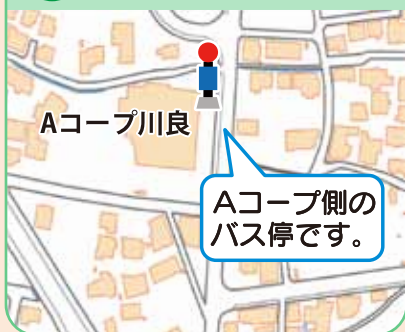

TAKEO CITY COMMUNITY BUS

ほんわカー

乗降場所

公民館や集会所の乗降場所は各玄関前です。*ただし、八並公民館は入り口前（公民館下）

7 武雄警察署前

9 下西山

11 温泉楼門

13 中央公園前

14 武雄市役所

15 マルキョウ前

16 文化会館前

17 武雄公民館前

18 武雄図書館前

19 御船が丘小前

20 野間峠

23 花島消防詰所前

25 青陵中前

26 武雄総合庁舎前

27 武雄温泉駅前

TAKEO CITY COMMUNITY BUS

ほんわカー

乗降場所

31 鳥居前

32 Aコープ川良前

33 武雄中裏

35 新武雄病院前

36 アクロスプラザ

46 JA橋支所前

50 鳴瀬

52 鳴瀬分道

53 高橋宿

56 朝日小前