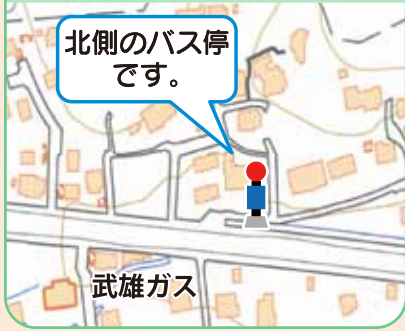

TAKEO CITY COMMUNITY BUS

ほんわカー

乗降場所

公民館や集会所の乗降場所は各玄関前です。*ただし、八並公民館は入り口前（公民館下）

7 武雄警察署前

9 下西山

11 温泉楼門

13 中央公園前

14 武雄市役所

15 マルキョウ前

16 文化会館前

17 武雄公民館前

18 武雄図書館前

19 御船が丘小前

20 野間峠

23 花島消防詰所前

25 青陵中前

26 武雄総合庁舎前

27 武雄温泉駅前

TAKEO CITY COMMUNITY BUS

ほんわカー

乗降場所

31 鳥居前

32 Aコープ川良前