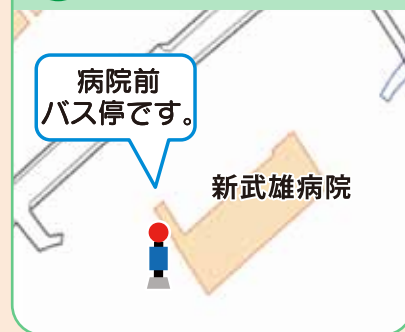

TAKEO CITY COMMUNITY BUS

ほんわカー

乗降場所

31 鳥居前

32 Aコープ川良前

33 武雄中裏

35 新武雄病院前

36 アクロスプラザ

46 JA橋支所前

50 鳴瀬

52 鳴瀬分道

53 高橋宿

56 朝日小前

57 小原

58 善福寺入口

63 中野住宅入口

64 甘久西

66 メリーランド前