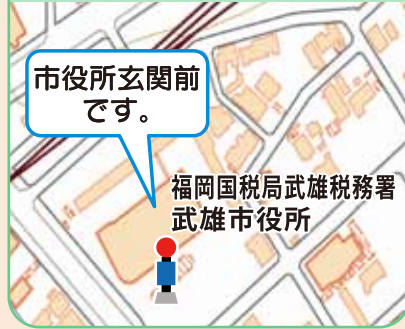

TAKEO CITY COMMUNITY BUS

ほんわカー

乗降場所

公民館や集会所の乗降場所は各玄関前です。*ただし、八並公民館は入り口前（公民館下）

7 武雄警察署前

9 下西山

11 温泉楼門

13 中央公園前

14 武雄市役所

15 マルキョウ前

16 文化会館前

17 武雄公民館前

18 武雄図書館前

19 御船が丘小前

20 野間峠

23 花島消防詰所前

25 青陵中前

26 武雄総合庁舎前

27 武雄温泉駅前

TAKEO CITY COMMUNITY BUS

ほんわカー

乗降場所

31 鳥居前

32 Aコープ川良前