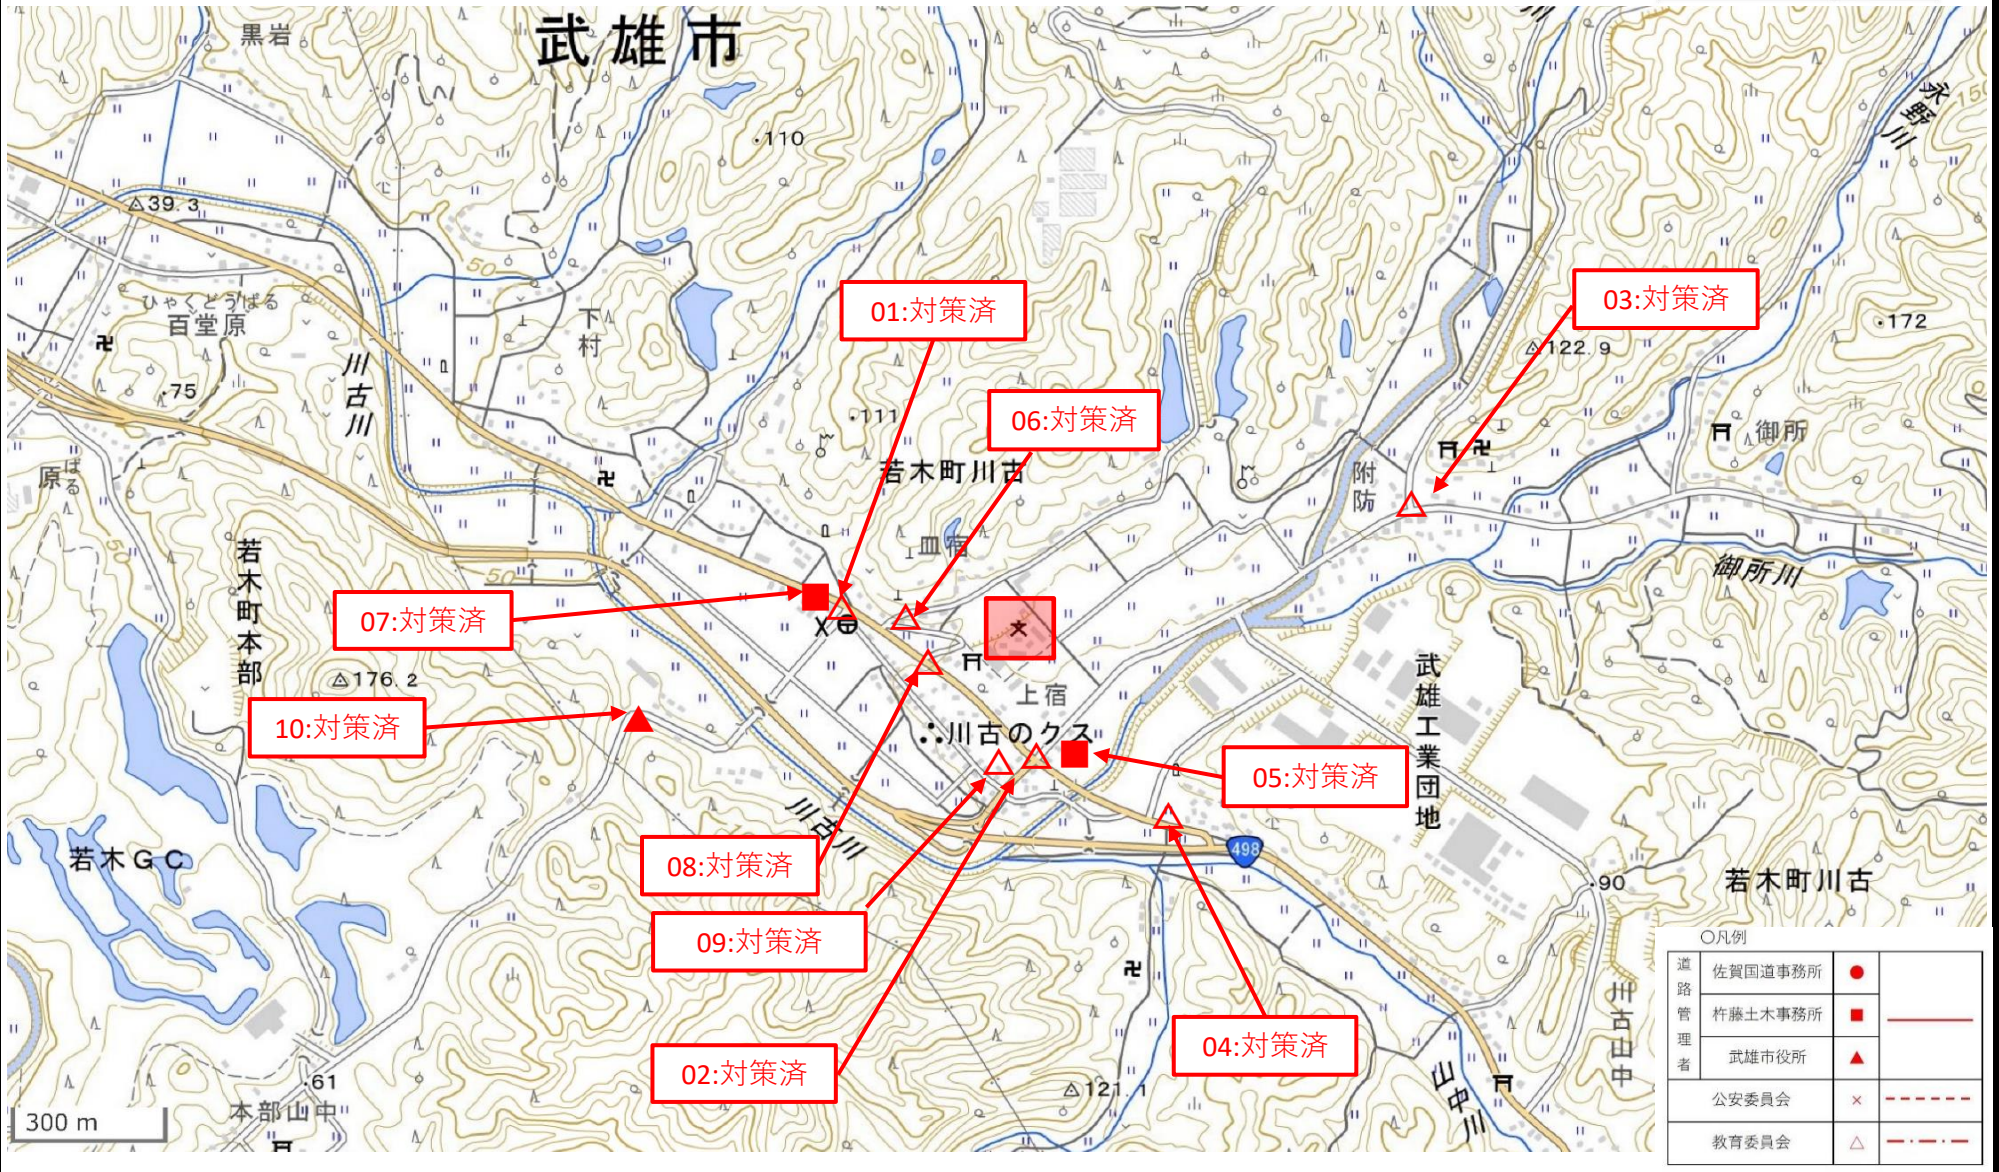

④若木小学校区 通学路合同点検等対策必要箇所位置図

○凡例

若木小学校

○凡例

道路管理者	佐賀国道事務所	●	——
	杵藤土木事務所	■	——
	武雄市役所	▲	——
	公安委員会	×	- - - -
	教育委員会	△	- - - -