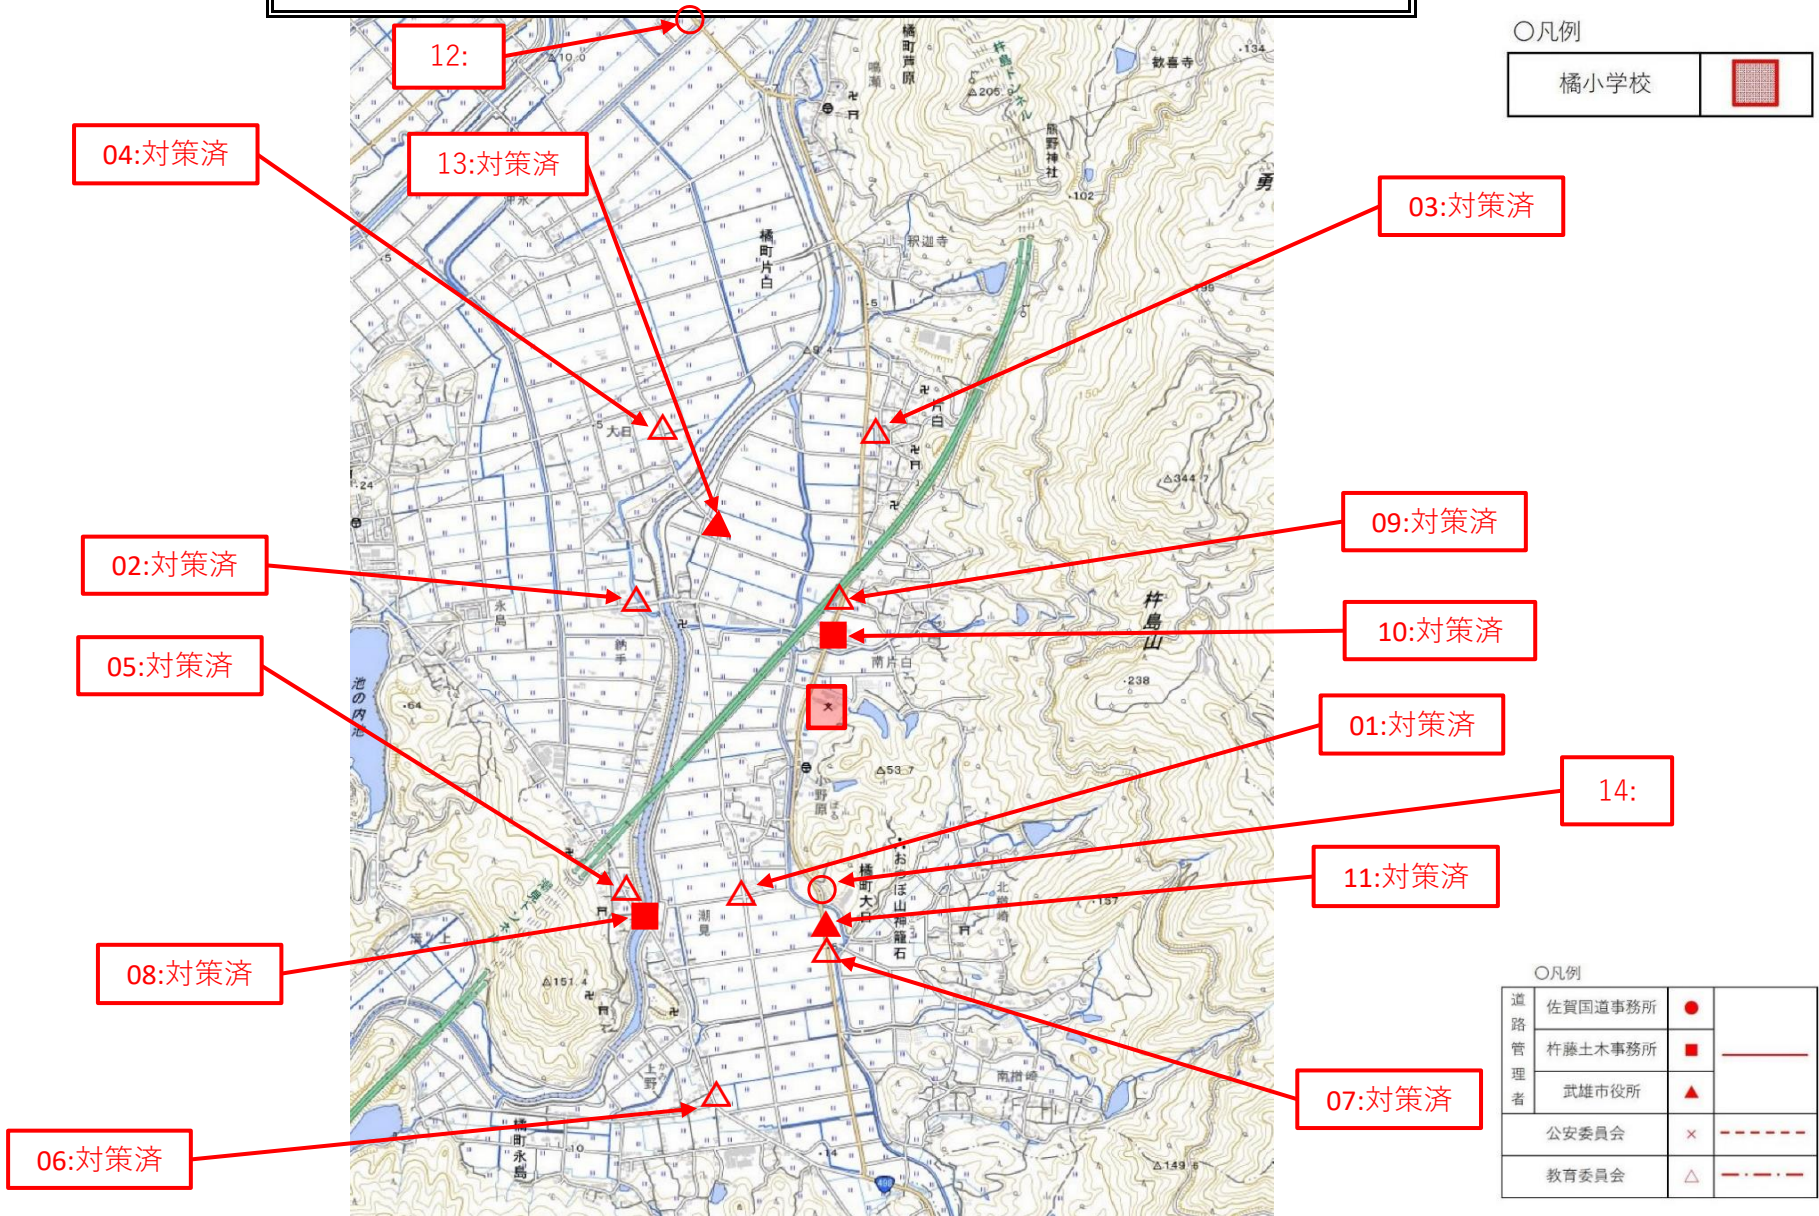

⑧橋小学校区 通学路合同点検等対策必要箇所位置図

06:対策済

08:対策済

05:対策済

02:対策済

04:対策済

13:対策済

12: