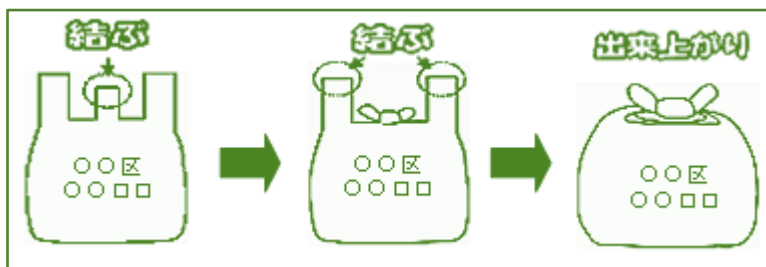

我が家のごみ出し日

武内町版	梅野区 東梅野区 西梅野区 柚ノ木原区	東真手野区 西真手野区 多々良区
もえるごみ	火曜・金曜	火曜・金曜
もえないごみ かん・びん・ペットボトル 粗大ごみ (90 cm以内)	第2・4 月曜	第2・4 火曜
大型粗大ごみ	奇数月の第4水曜日 8:30~12:00 (拠点回収場所:武内公民館)	
資源物 (古紙・古布)	偶数月の第2日曜日	
	【東梅野】 森ノ木肥料倉庫・長谷肥料倉庫・福和自治公民館 【梅野】 鯉淵農業倉庫・海正原農業倉庫 【西梅野】 松尾谷みかん集荷所・山ノ上生産組合倉庫 【東真手野】 馬場自治公民館・鳥越自治公民館・梅ノ原自治公民館・赤穂山自治公民館・上古賀自治公民館・平古場肥料倉庫 【西真手野】 柿田代自治公民館・亀ノ甲自治公民館・馬渡自治公民館・松尾自治公民館・黒牟田天満宮 【柚ノ木原】 上柚ノ木原集積所・東柚ノ木原集積所 【多々良】 中山倉庫	

※指定ごみ袋や粗大ごみステッカーには地区名・氏名を必ず記入して下さい。

※指定日の午前8時30分までに出して下さい。

※粗大ごみは大きさによって出し方が異なりますのでご注意下さい。

※ごみの収集は、祝日(土・日曜日及び年末年始 12/31~1/3 を除く)も、行っています。

※ごみ袋を出す際は、取っ手のところまで結んで出しましょう。

ごみに関するお問合せ先
武雄市役所環境課 ☎27-7163

し尿汲み取りのお申込み先
(有)武雄衛生 ☎23-2582