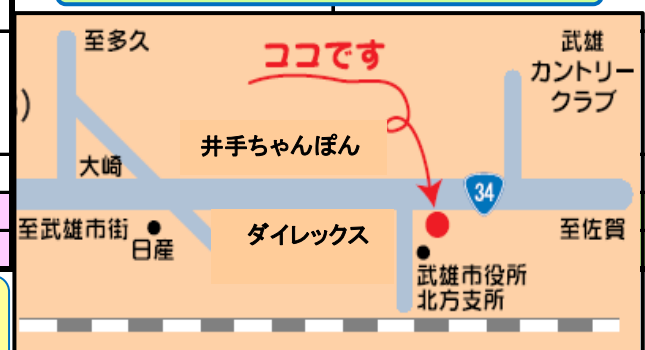

センターではきれいなお花と、笑顔いっぱいのみなが待ってますよ。ドキドキしながら初めて遊びに来てくださったお父さん、お母さんも、センターで同じ子育て中の親子さんと仲良くなって笑顔の花を咲かせてますよ。

H30 年度 地域ひろばの紹介

あいあい
市役所 1F キッズステーション
火・木 10:00~12:00

あっぷっぷ
山内保健センター
金 10:00~12:00

サンサン
朝日公民館
第2,4火 10:00~12:00

地域ひろばで待ってるよ!!

子育てにここにカレンダー

4月	ひろばの開催時間10:00~12:00 親子でリフレッシュタイム 10:30~11:30 絵本タイム10:30~11:00 子育ていろいろ相談11:00~15:00		こどもの健康カレンダー 健診受付 13:30~14:00 ※母子手帳を 乳幼児相談受付 9:30~10:30 持参下さい	
	事業名	場所	事業名	場所
1	日			
2	月			
3	火	あいあいひろば	キッズステーション	4ヶ月児健診 山内保健センター
4	水			乳幼児相談 山内保健センター
5	木	あいあいひろば	キッズステーション	
6	金	あっぷっぷひろば	山内保健センター	
7	土			
8	日			
9	月			
10	火	あいあいひろば サンサンひろば くすっひろば	キッズステーション 朝日公民館 若木公民館	4ヶ月児健診 北方保健センター
11	水	絵本タイム	子育て総合支援センター	
12	木	あいあいひろば	キッズステーション	
13	金	あっぷっぷひろば 赤ちゃんひろば にしっひろば	山内保健センター 武雄市文化会館 西川登公民館	
14	土			
15	日			
16	月			
17	火	あいあいひろば	キッズステーション	3歳6ヶ月児健診 北方保健センター
18	水	親子でリフレッシュタイム(音楽)	子育て総合支援センター	
19	木	あいあいひろば	キッズステーション	
20	金	あっぷっぷひろば	山内保健センター	乳幼児相談 北方保健センター
21	土			
22	日			
23	月			
24	火	あいあいひろば サンサンひろば たけのこひろば	キッズステーション 朝日公民館 武内公民館	3歳6ヶ月児健診 山内保健センター
25	水			
26	木	あいあいひろば	キッズステーション	
27	金	あっぷっぷひろば 赤ちゃんひろば(離乳食) いちごひろば おほしまひろば	山内保健センター 子育て総合支援センター 東川登公民館 橘公民館	
28	土			
29	日	昭和の日		
30	月	振替休日		

お知らせ
乳幼児相談の受付時間が
9:30~10:30に
変更になりましたよ

くすっひろばは、
毎月第2火曜日
にお引っ越しです

子育て総合支援センターのご案内

子育て総合支援センターは、ぽかぽかと温かく、
みなさんの子育てを応援します。どうぞお気軽におでかけください。

子育て情報サイト「子育てするならたけお」
こちらからアクセスできます URL <http://www.city.takeo.lg.jp/benri/kosodate/>