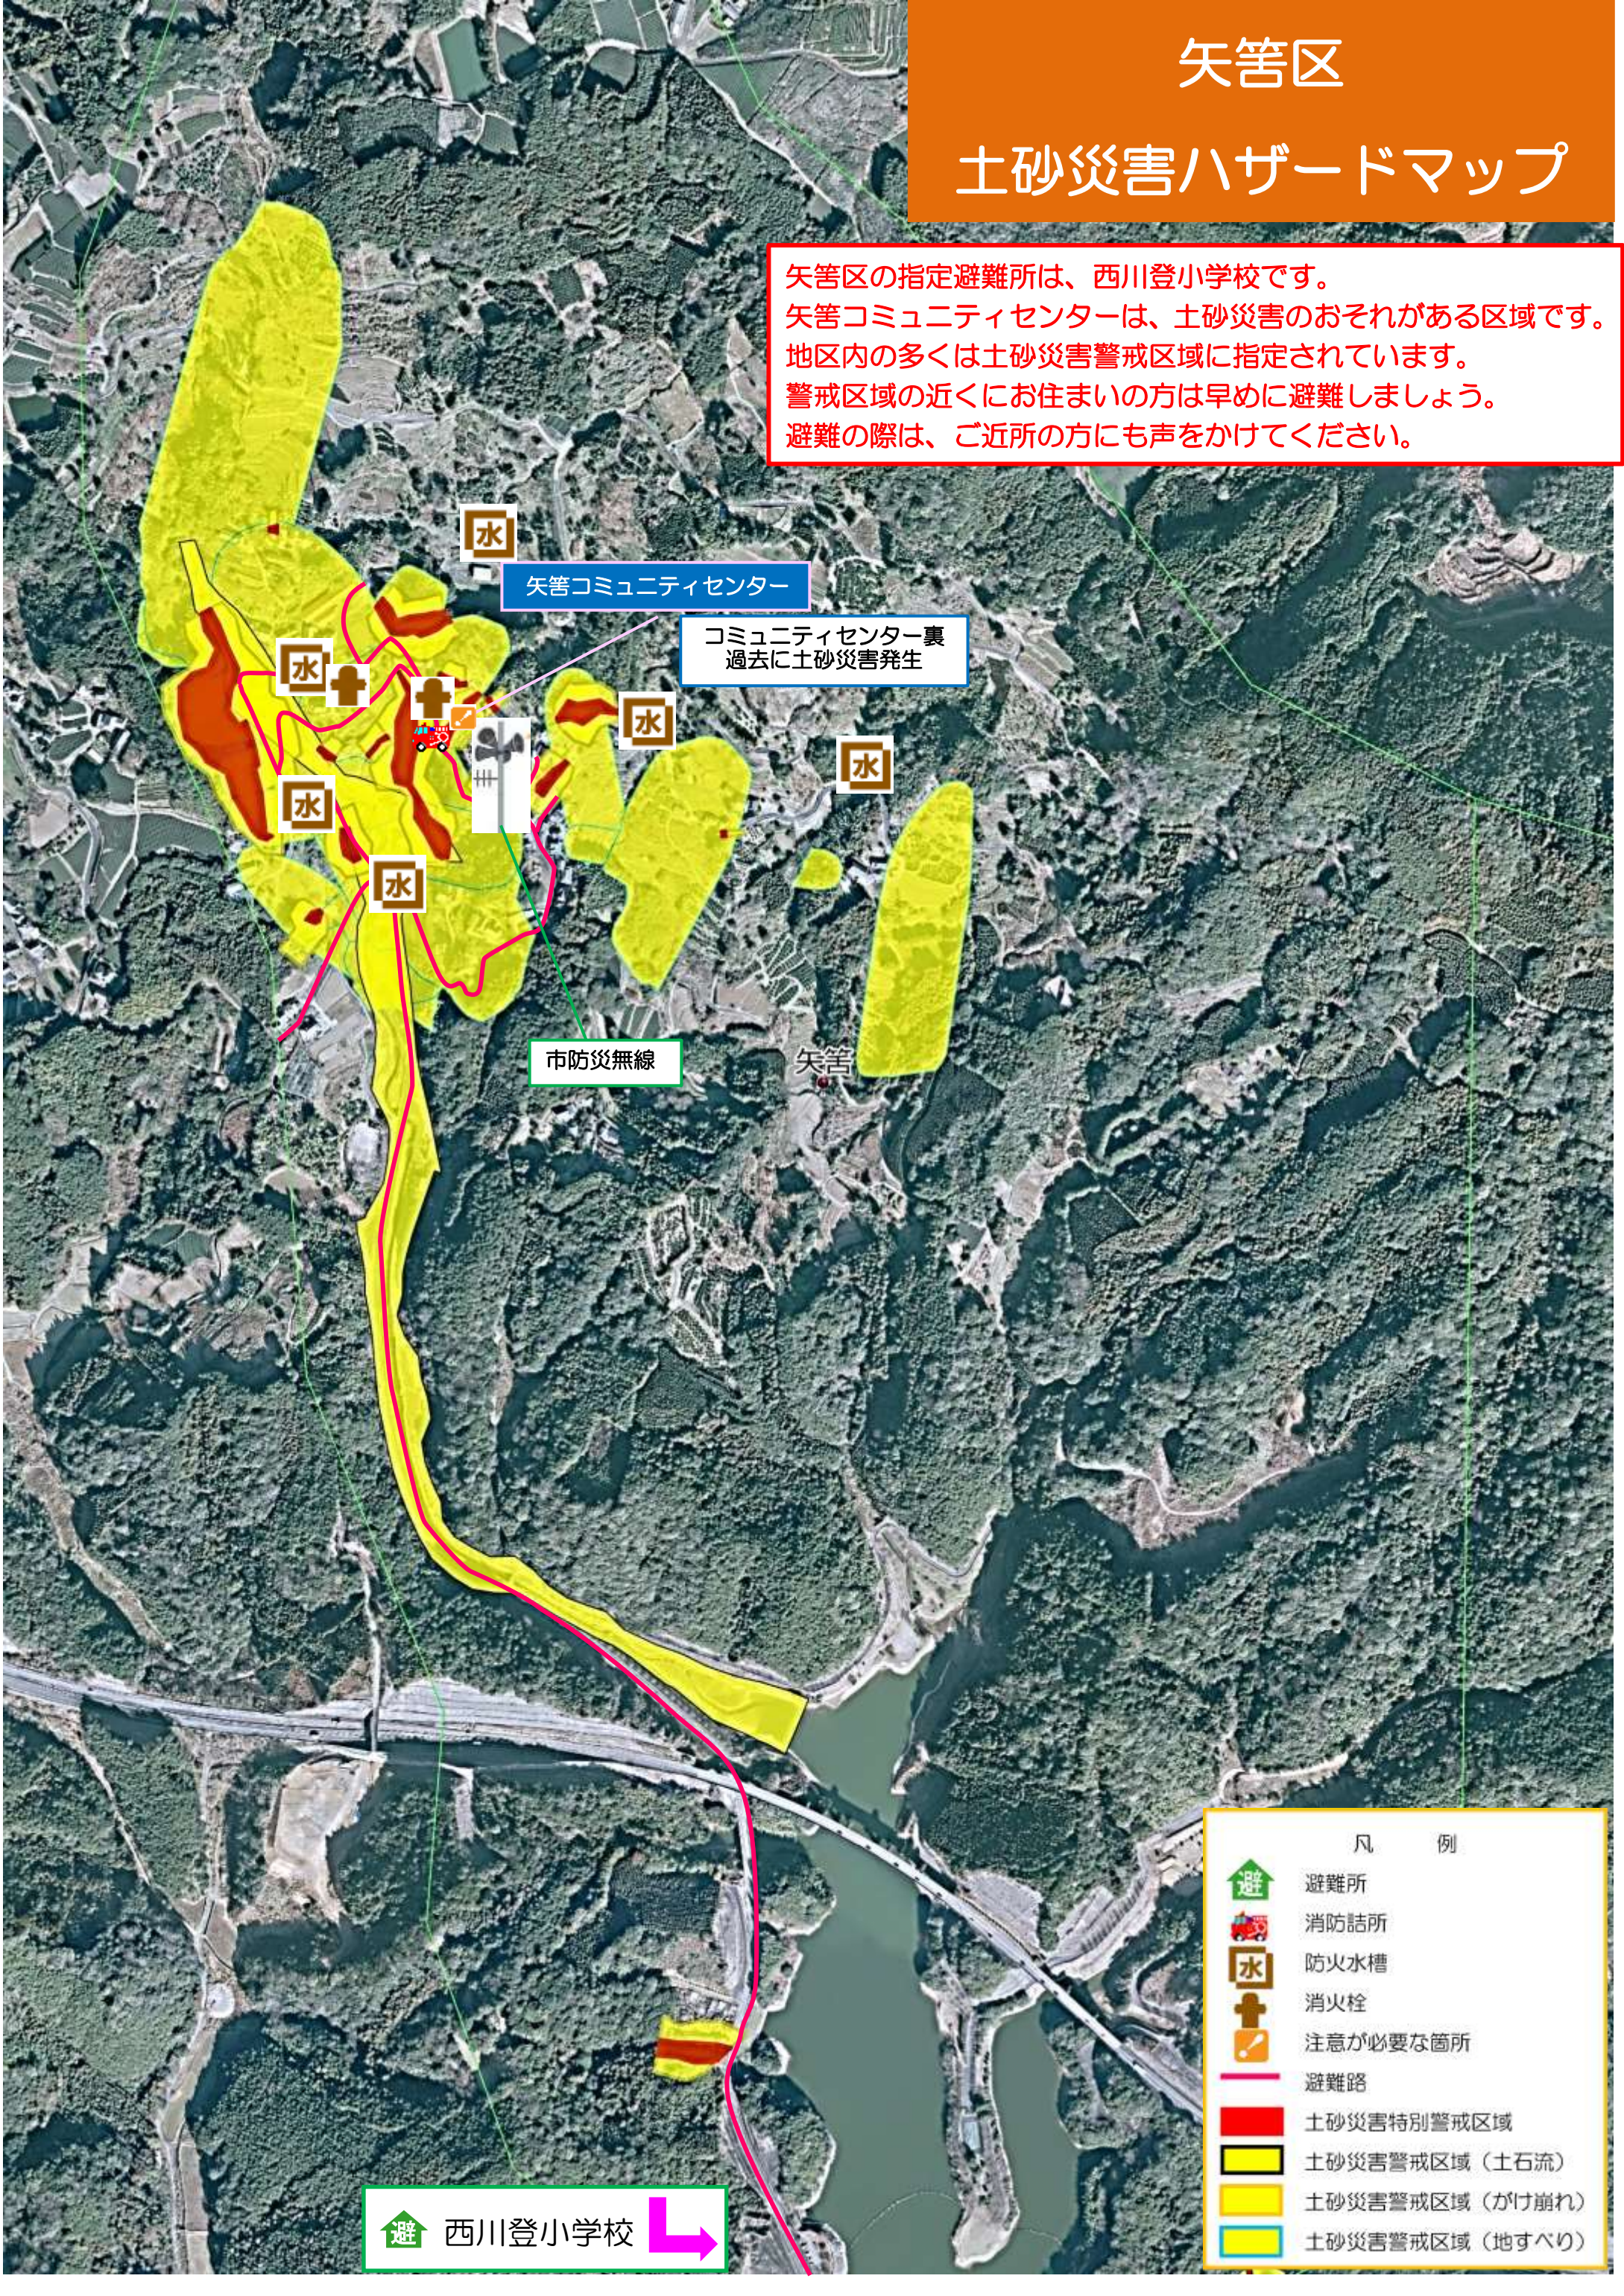

# 矢筈区

## 土砂災害ハザードマップ

矢筈区の指定避難所は、西川登小学校です。  
矢筈コミュニティセンターは、土砂災害のおそれがある区域です。  
地区内の多くは土砂災害警戒区域に指定されています。  
警戒区域の近くにお住まいの方は早めに避難しましょう。  
避難の際は、ご近所の方にも声をかけてください。

矢筈コミュニティセンター

コミュニティセンター裏  
過去に土砂災害発生

市防災無線

矢筈

西川登小学校

凡 例	
	避難所
	消防詰所
	防火水槽
	消火栓
	注意が必要な箇所
	避難路
	土砂災害特別警戒区域
	土砂災害警戒区域（土石流）
	土砂災害警戒区域（がけ崩れ）
	土砂災害警戒区域（地すべり）