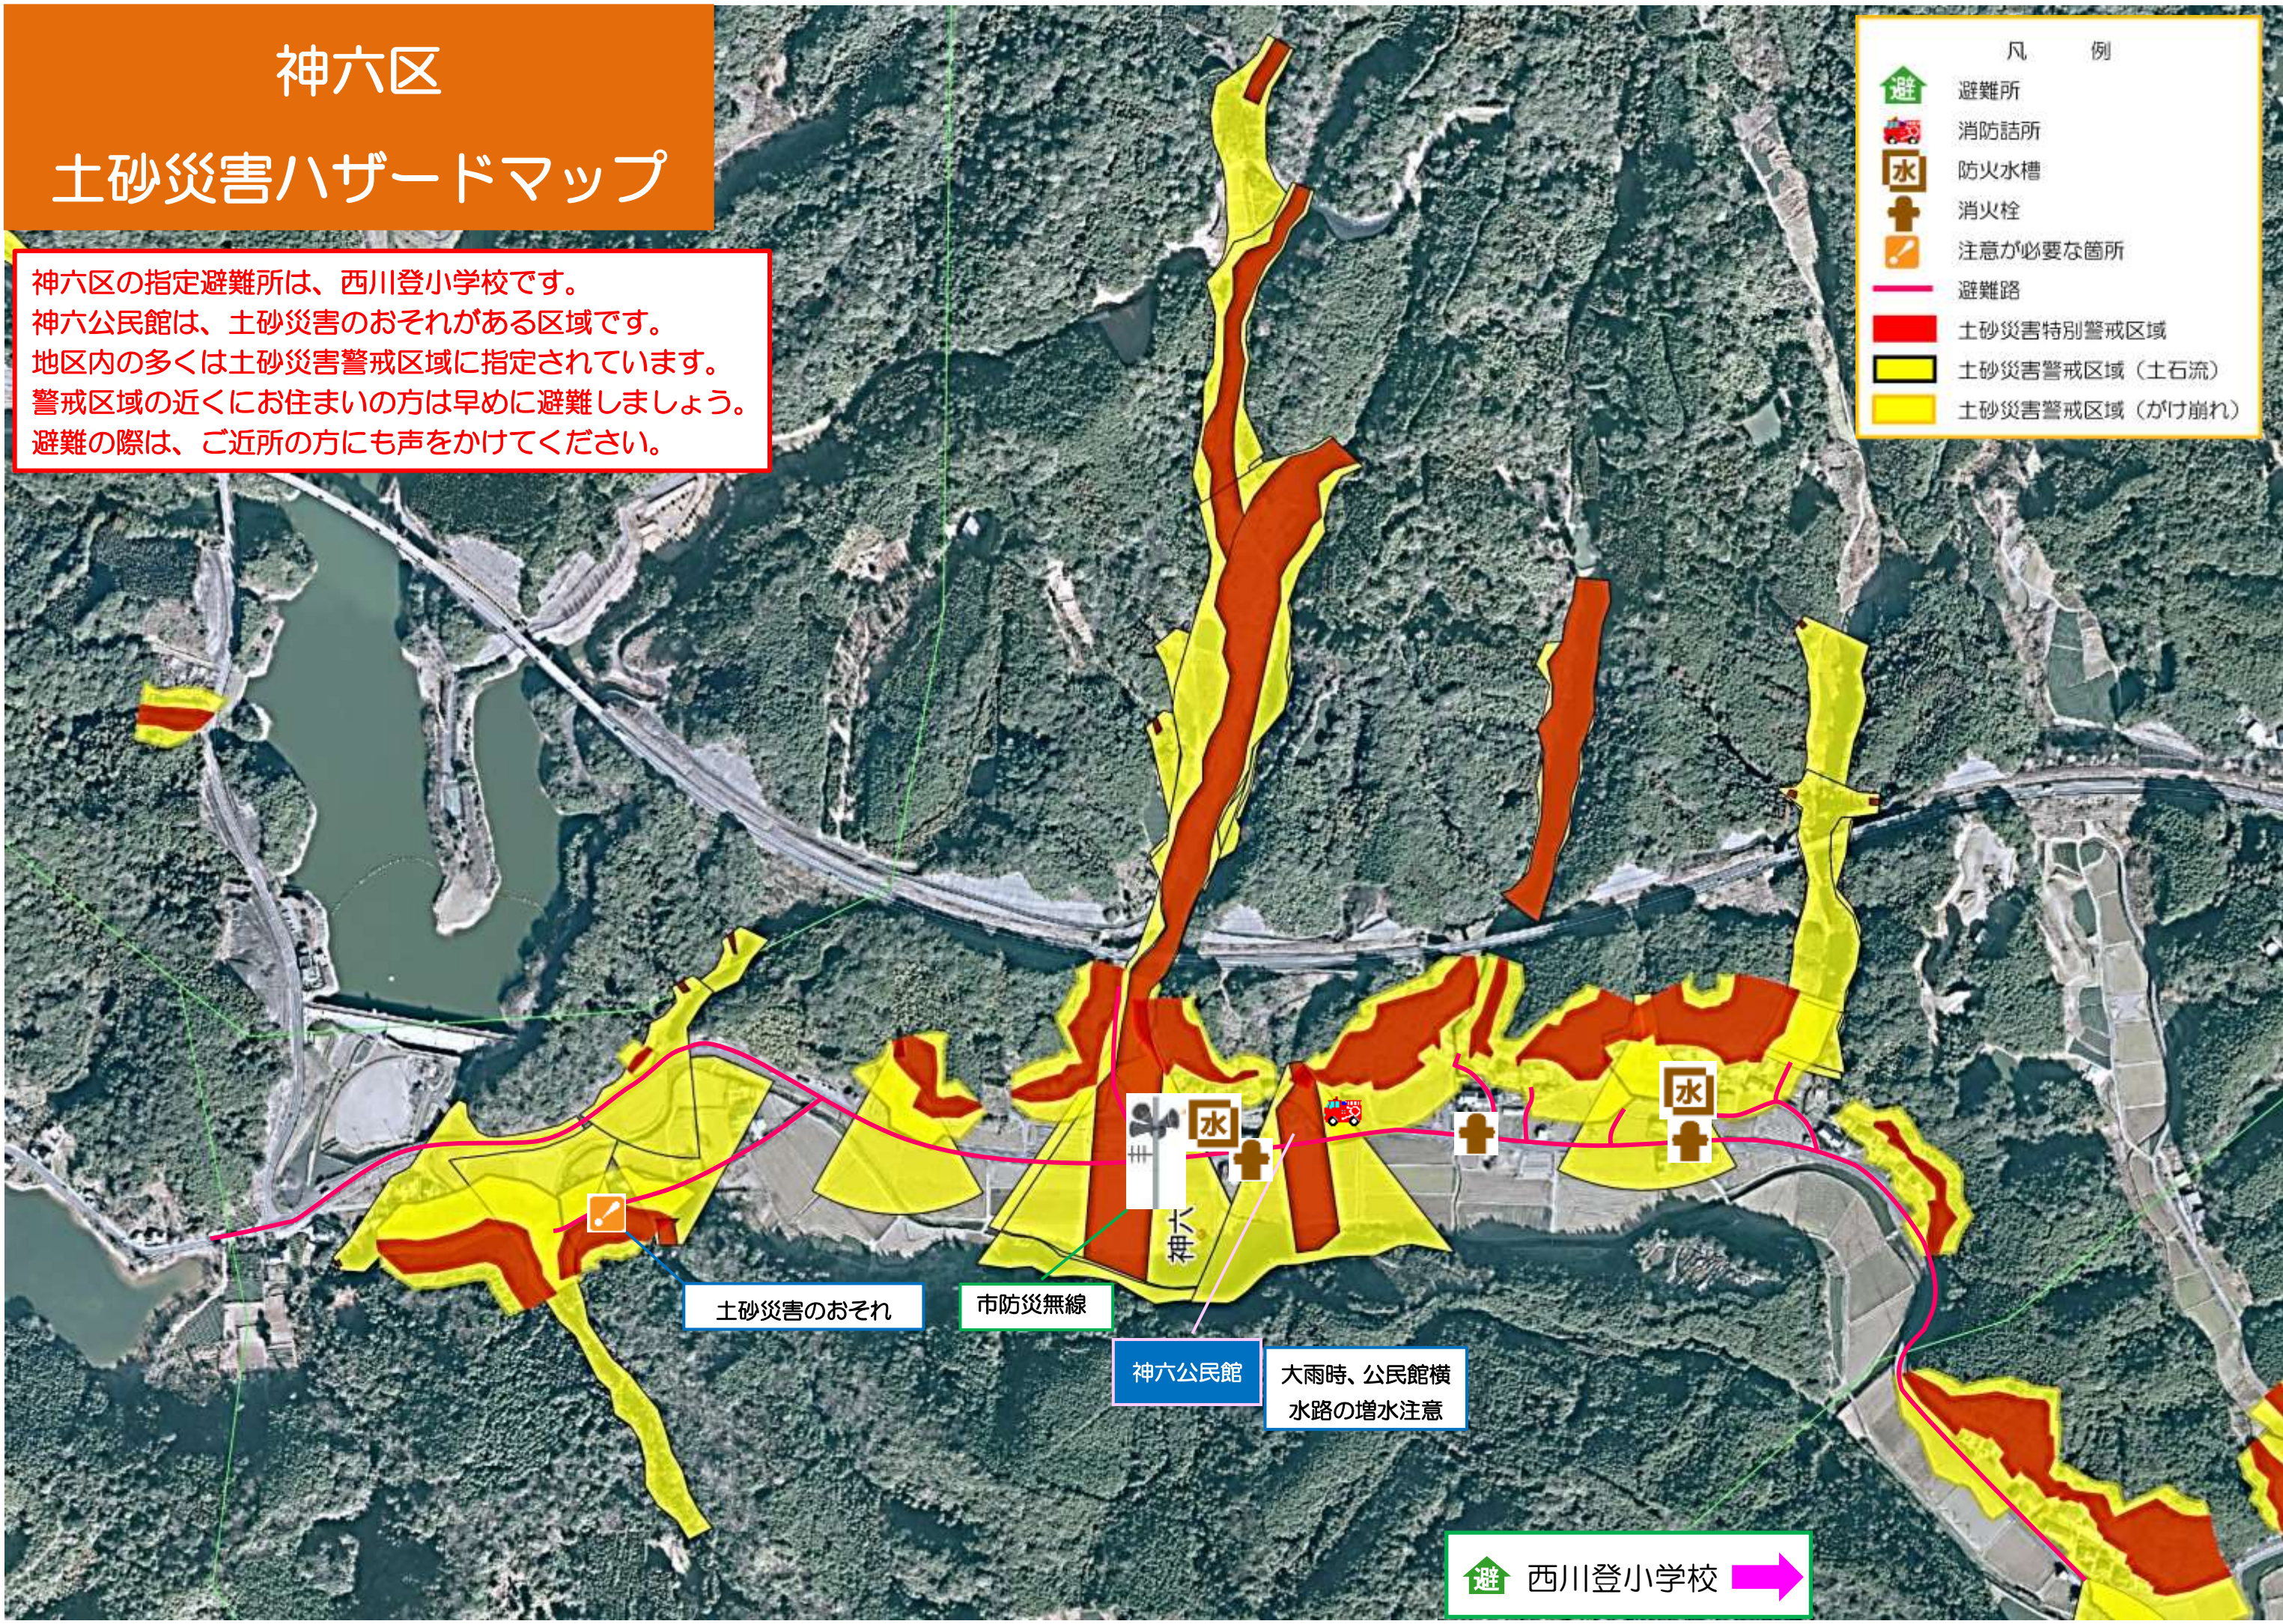

神六区

土砂災害ハザードマップ

神六区の指定避難所は、西川登小学校です。
神六公民館は、土砂災害のおそれがある区域です。
地区内の多くは土砂災害警戒区域に指定されています。
警戒区域の近くにお住まいの方は早めに避難しましょう。
避難の際は、ご近所の方にも声をかけてください。

凡 例	
	避難所
	消防詰所
	防火水槽
	消火栓
	注意が必要な箇所
	避難路
	土砂災害特別警戒区域
	土砂災害警戒区域（土石流）
	土砂災害警戒区域（がけ崩れ）

土砂災害のおそれ

市防災無線

神六公民館

大雨時、公民館横
水路の増水注意

 西川登小学校 