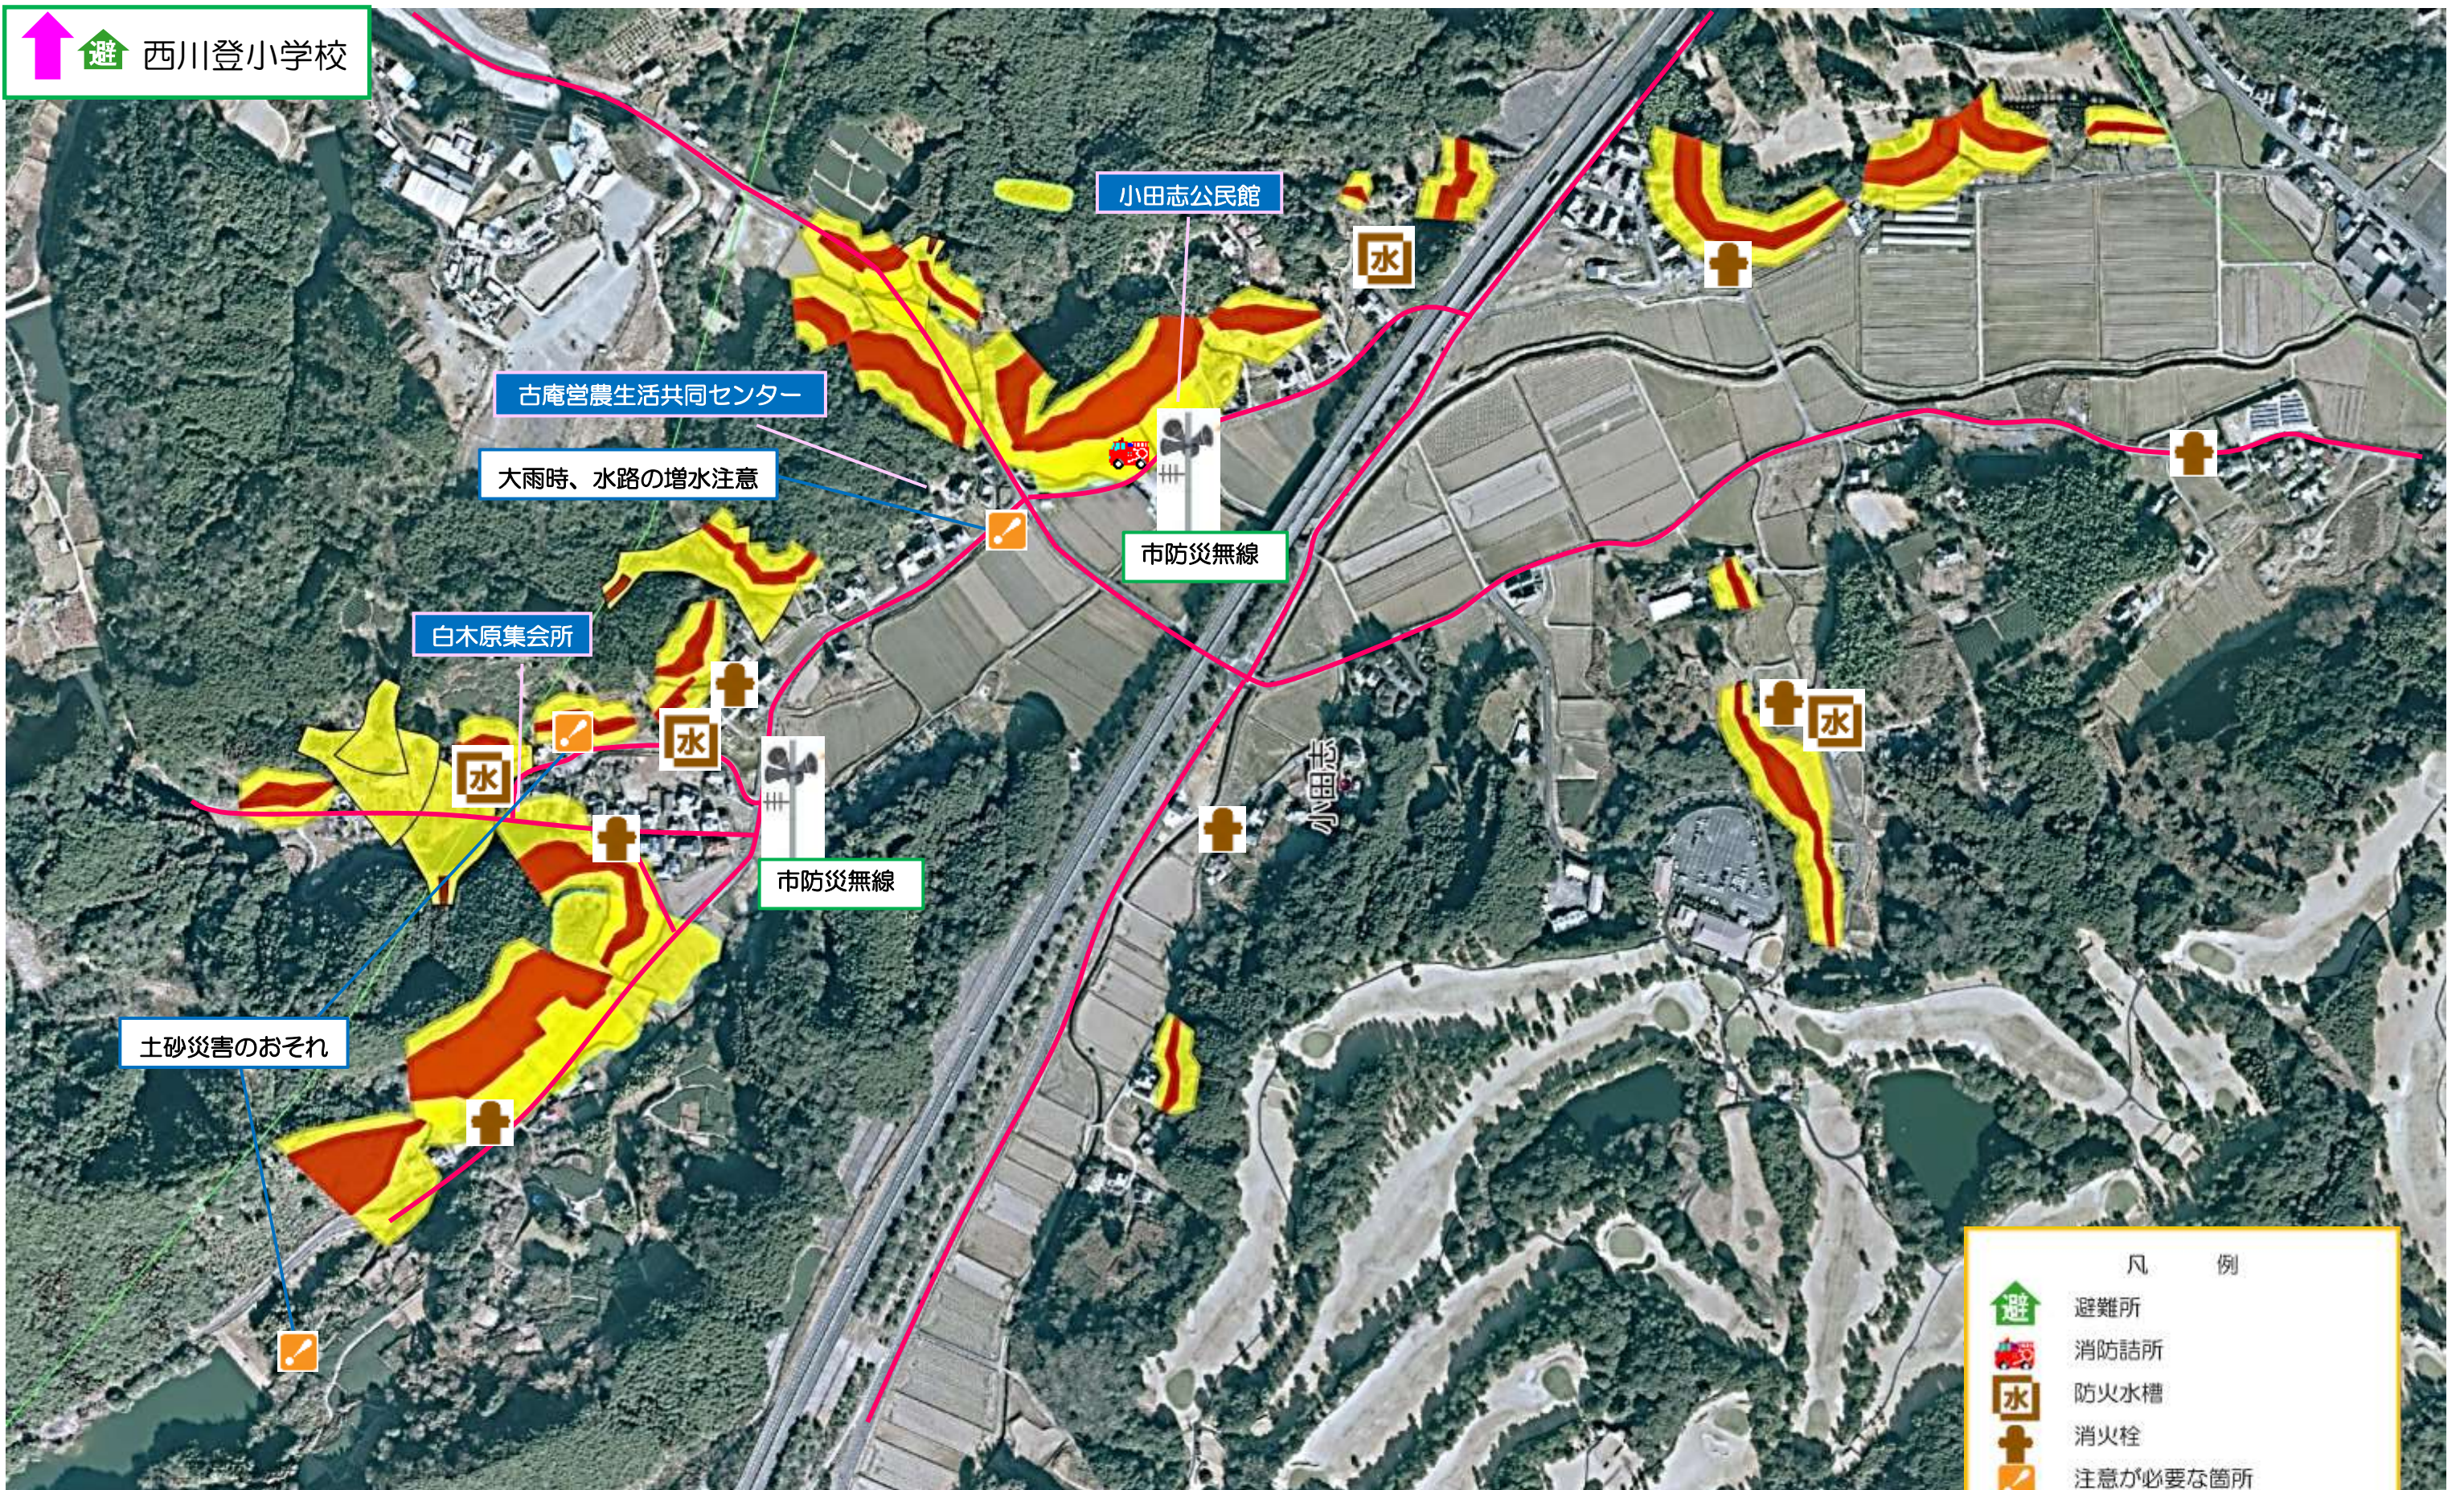

↑ 避 西川登小学校

凡 例	
	避難所
	消防詰所
	防火水槽
	消火栓
	注意が必要な箇所
	避難路
	土砂災害特別警戒区域
	土砂災害警戒区域 (土石流)
	土砂災害警戒区域 (がけ崩れ)
	土砂災害警戒区域 (地すべり)

小田志区 (南部) 土砂災害ハザードマップ

小田志区の指定避難所は、西川登小学校です。
 小田志公民館、白木原集会所は、土砂災害のおそれがある区域です。
 山間部など一部の地域は土砂災害警戒区域に指定されています。
 警戒区域の近くにお住まいの方は早めに避難しましょう。
 避難の際は、ご近所の方にも声をかけてください。