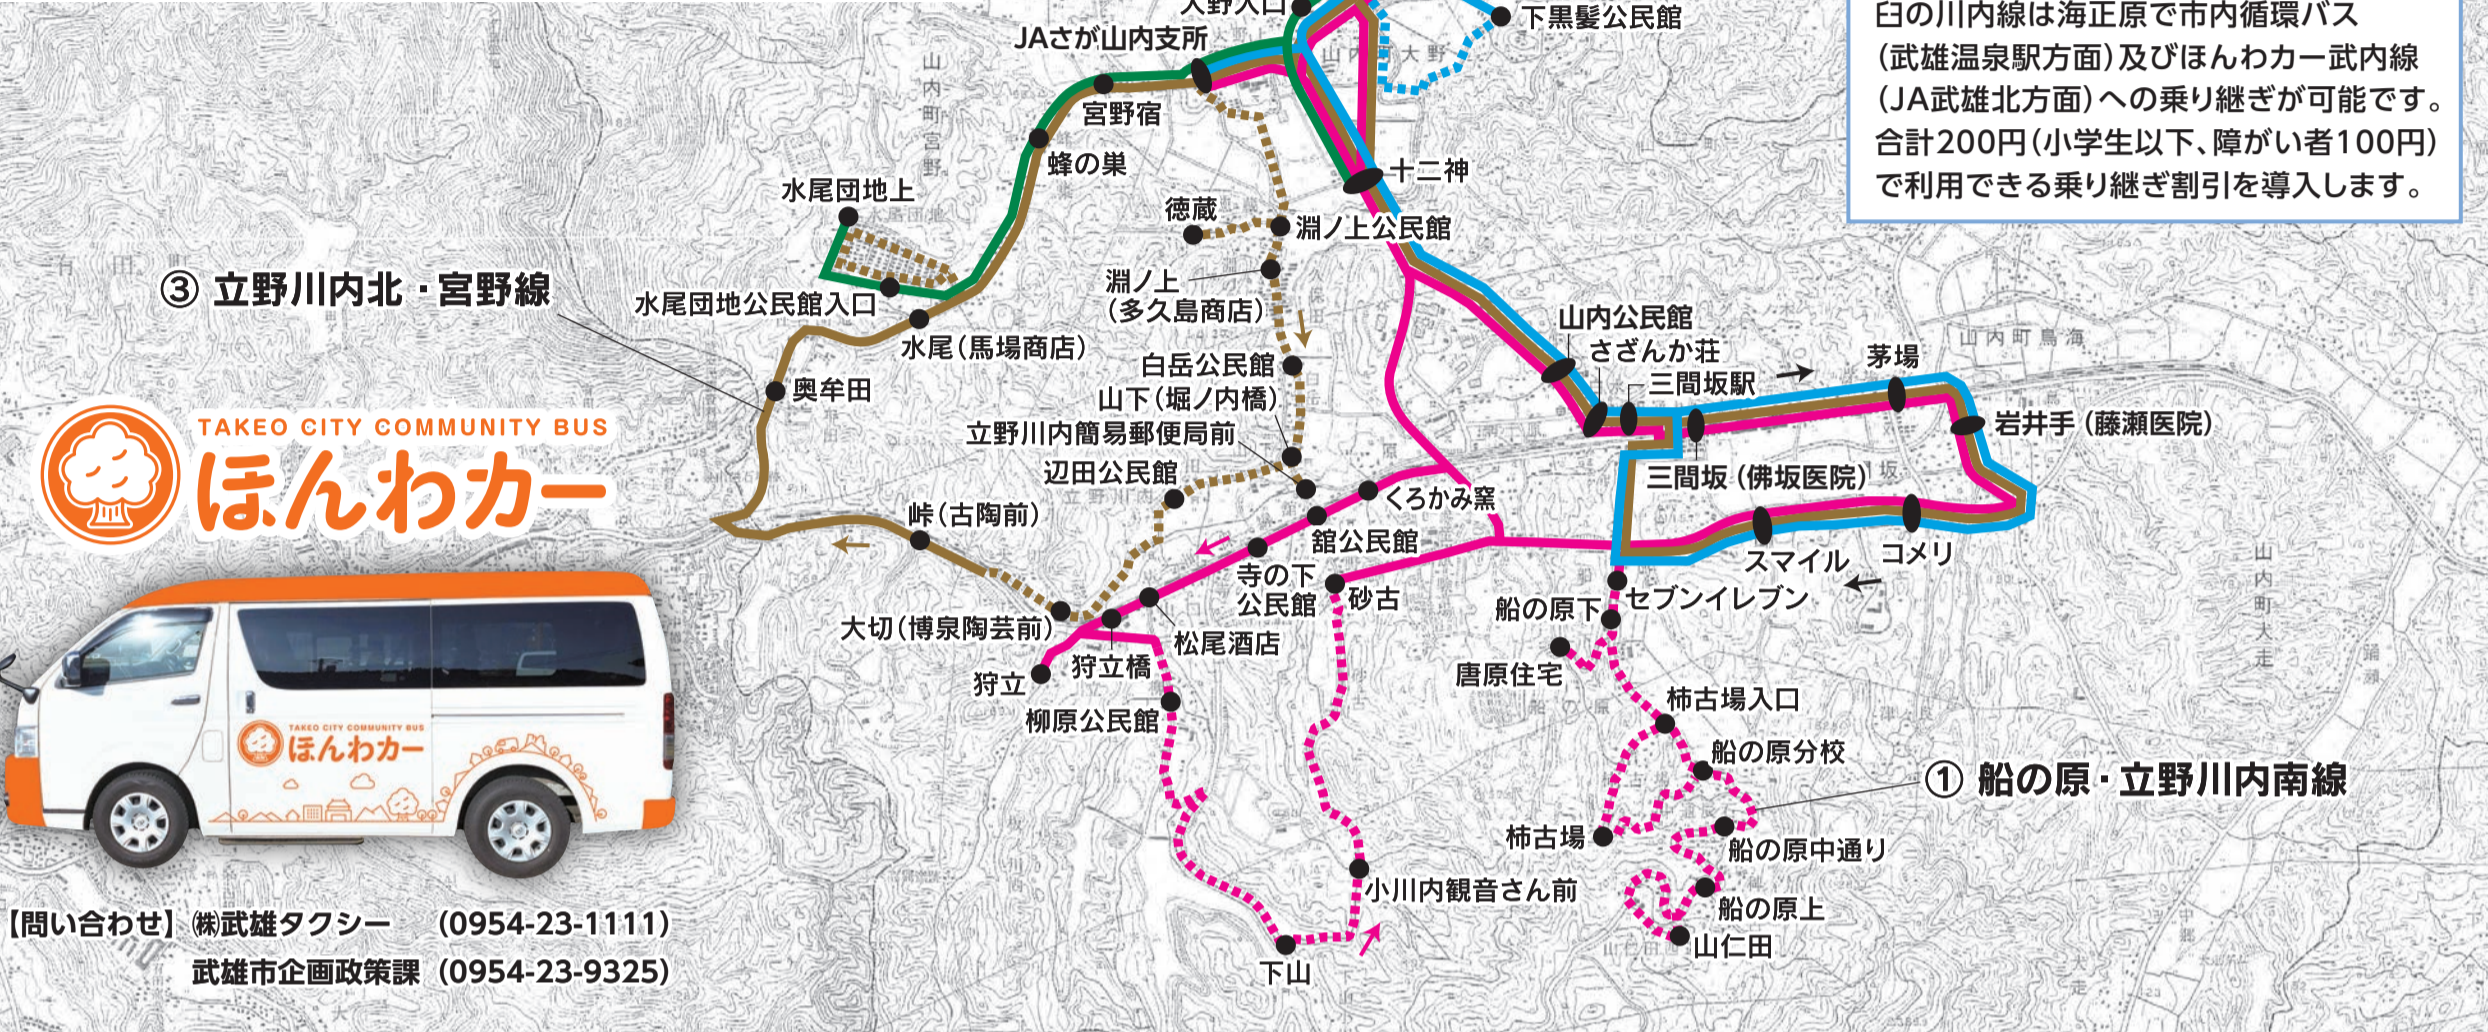

これまで運行してきた「みんなのバス」は、より便利で効率的な運行となることを目指し、コミュニティバス「ほんわカー」と名称を変更しました。「ほんわかと心が和み温くなる運行」を心がけて参りますので、皆様のご利用をよろしくお願いいたします。

令和3年4月1日
改訂版

山内町版

運賃(均一料金) 200円(小学生以下、障がい者100円)※回数券が使用可能です。

- ① 船の原・立野川内南線(月曜・木曜運行)
- ② 今山・下黒髪線(火曜・金曜運行)
- ③ 立野川内北・宮野線(水曜・土曜運行)
- ④ 臼の川内線(月曜～土曜運行)

※全路線とも、祝祭日及び年末年始(12/29～1/3)は運休します。
※コース上の点線表示の部分は**フリー乗降可**(国道、県道など交通量が多い道路を除く区間)停車の危険のない所で、手を挙げてお知らせください。

【問い合わせ】(株)武雄タクシー (0954-23-1111)
武雄市企画政策課 (0954-23-9325)

① 船の原・立野川内南線
月曜・木曜運行(祝日運休)

停留所名	①	②	③	④	⑤	⑥
1 スマイル	9:00	10:00	11:00	13:00	14:00	15:00
2 セブンイレブン	9:01	10:01	11:01	13:01	14:01	15:01
3 唐原住宅	9:03	10:03	11:03	13:03	14:03	15:03
4 柿古場	9:06	10:06	11:06	13:06	14:06	15:06
5 山仁田	9:11	10:11	11:11	13:11	14:11	15:11
6 船の原上	9:13	10:13	11:13	13:13	14:13	15:13
7 船の原中通り	9:14	10:14	11:14	13:14	14:14	15:14
8 船の原分校	9:15	10:15	11:15	13:15	14:15	15:15
9 柿古場入口	9:15	10:15	11:15	13:15	14:15	15:15
10 船の原下	9:16	10:16	11:16	13:16	14:16	15:16
11 くらかみ窯	9:19	10:19	11:19	13:19	14:19	15:19
12 館公民館	9:20	10:20	11:20	13:20	14:20	15:20
13 寺の下公民館	9:20	10:20	11:20	13:20	14:20	15:20
14 松尾酒店前	9:21	10:21	11:21	13:21	14:21	15:21
15 狩立橋	9:22	10:22	11:22	13:22	14:22	15:22
16 狩立	9:23	10:23	11:23	13:23	14:23	15:23
17 柳原公民館	9:26	10:26	11:26	13:26	14:26	15:26
18 下山	9:28	10:28	11:28	13:28	14:28	15:28
(19) 小川内観音さん前	9:30	10:30	11:30	13:30	14:30	(15:30)
20 砂古	9:33	10:33	11:33	13:33	14:33	15:33
21 十二神	9:34	10:34	11:34	13:34	14:34	15:34
22 JAさが山内支所	9:36	10:36	11:36	13:36	14:36	15:36
23 大野病院	9:37	10:37	11:37	13:37	14:37	15:37
24 十二神	9:39	10:39	11:39	13:39	14:39	15:39
25 山内公民館	9:40	10:40	11:40	13:40	14:40	15:40
26 さざんか荘	9:41	10:41	11:41	13:41	14:41	15:41
27 三間坂駅	9:42	10:42	11:42	13:42	14:42	15:42
28 三間坂(佛坂医院)	9:45	10:45	11:45	13:45	14:45	15:45
29 茅場	9:46	10:46	11:46	13:46	14:46	15:46
30 岩井手(藤瀬医院)	9:47	10:47	11:47	13:47	14:47	15:47
31 コメリ	9:48	10:48	11:48	13:48	14:48	15:48
32 スマイル	9:50	10:50	11:50	13:50	14:50	15:50

② 今山・下黒髪線
火曜・金曜運行(祝日運休)