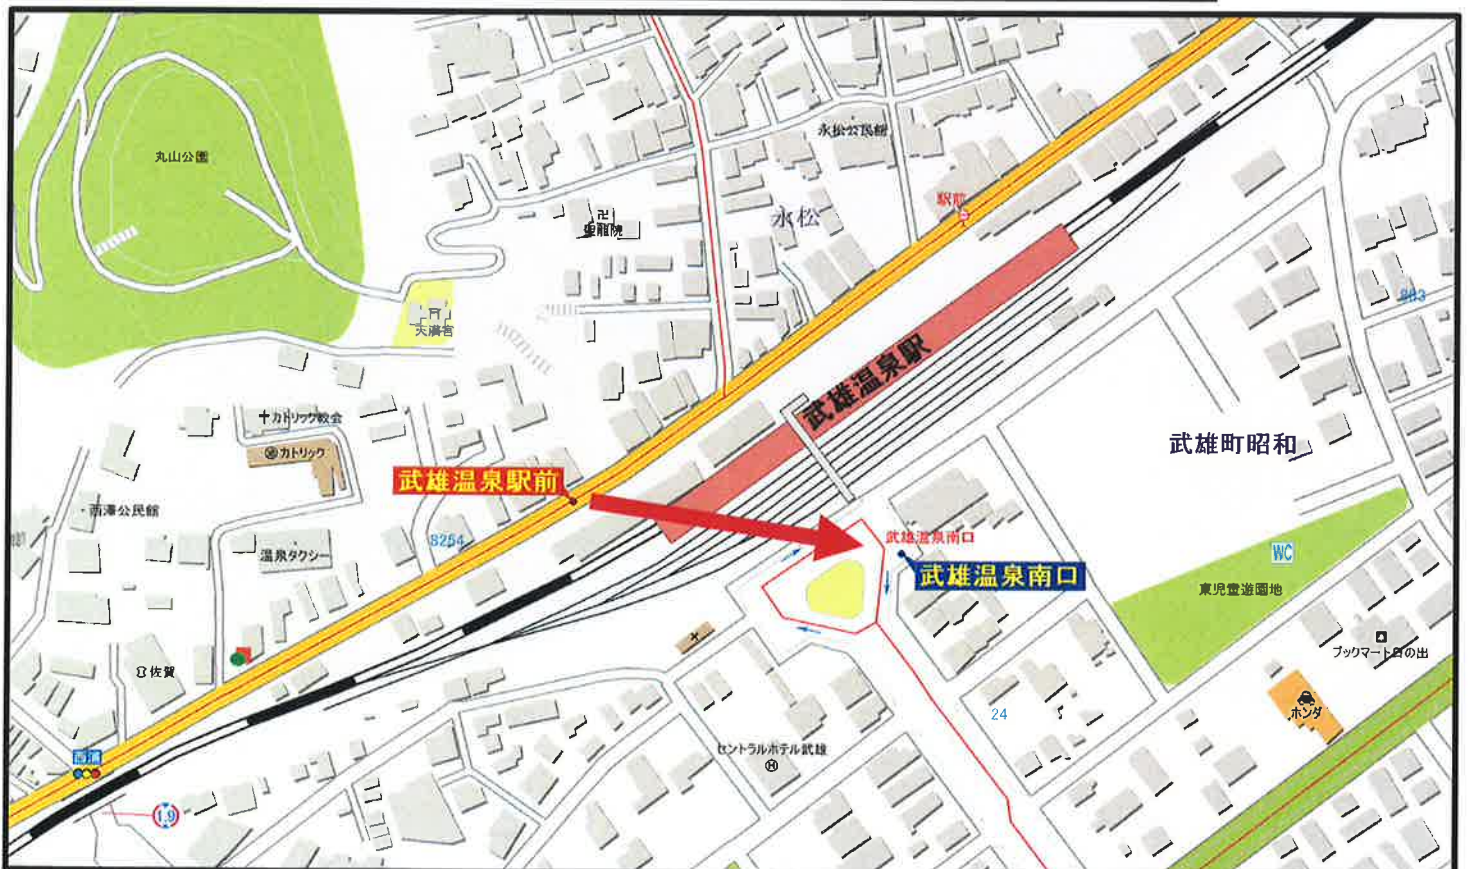

お知らせ

「秋田竿灯まつりin武雄」開催による
交通規制の為、下記の時間
武雄温泉駅のバス停は
南口バス停をご利用下さい。

平成30年5月12日(土)17時以降

交通規制時の運行経路

祐徳バス、昭和自動車