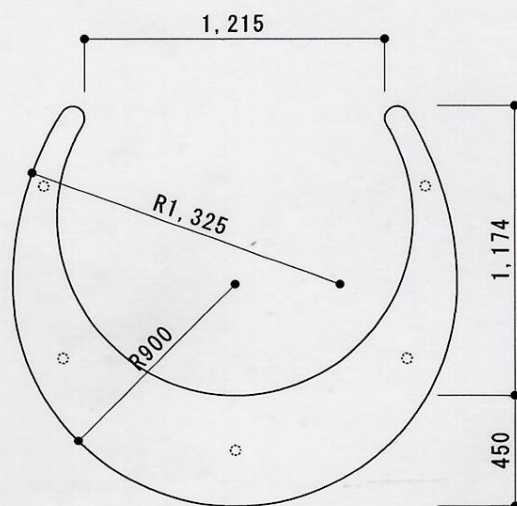

## ONSEN BENCH

“ONSEN BENCH”は温泉マークをイメージしたベンチです。真上から見ると正円に近い形状ですが、人の視点から見ると楕円形に見えます。その上部の空いた部分に湯気の役割として3人並んで撮影することで温泉マークが完成します。地元住民の休憩スペースとしてまた、観光客のフォトスポットとして機能し温泉の町武雄をアピールするベンチになる事を期待したい。

1:30

SIZE : W1800×D1624×H450 (mm)