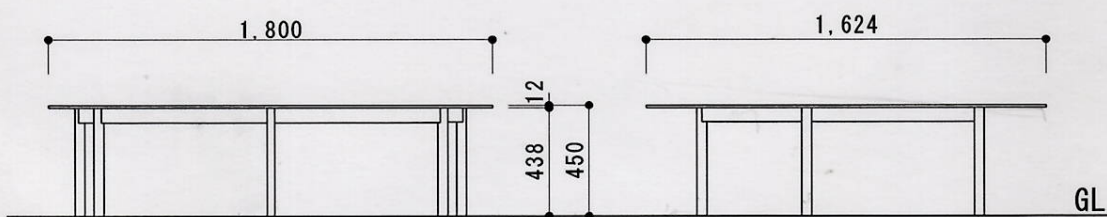

## ONSEN BENCH

“ONSEN BENCH”は温泉マークをイメージしたベンチです。真上から見ると正円に近い形状ですが、人の視点から見ると楕円形に見えます。その上部の空いた部分に湯気の役割として3人並んで撮影することで温泉マークが完成します。地元住民の休憩スペースとしてまた、観光客のフォトスポットとして機能し温泉の町武雄をアピールするベンチになる事を期待したい。

1:30

SIZE : W1800×D1624×H450 (mm)