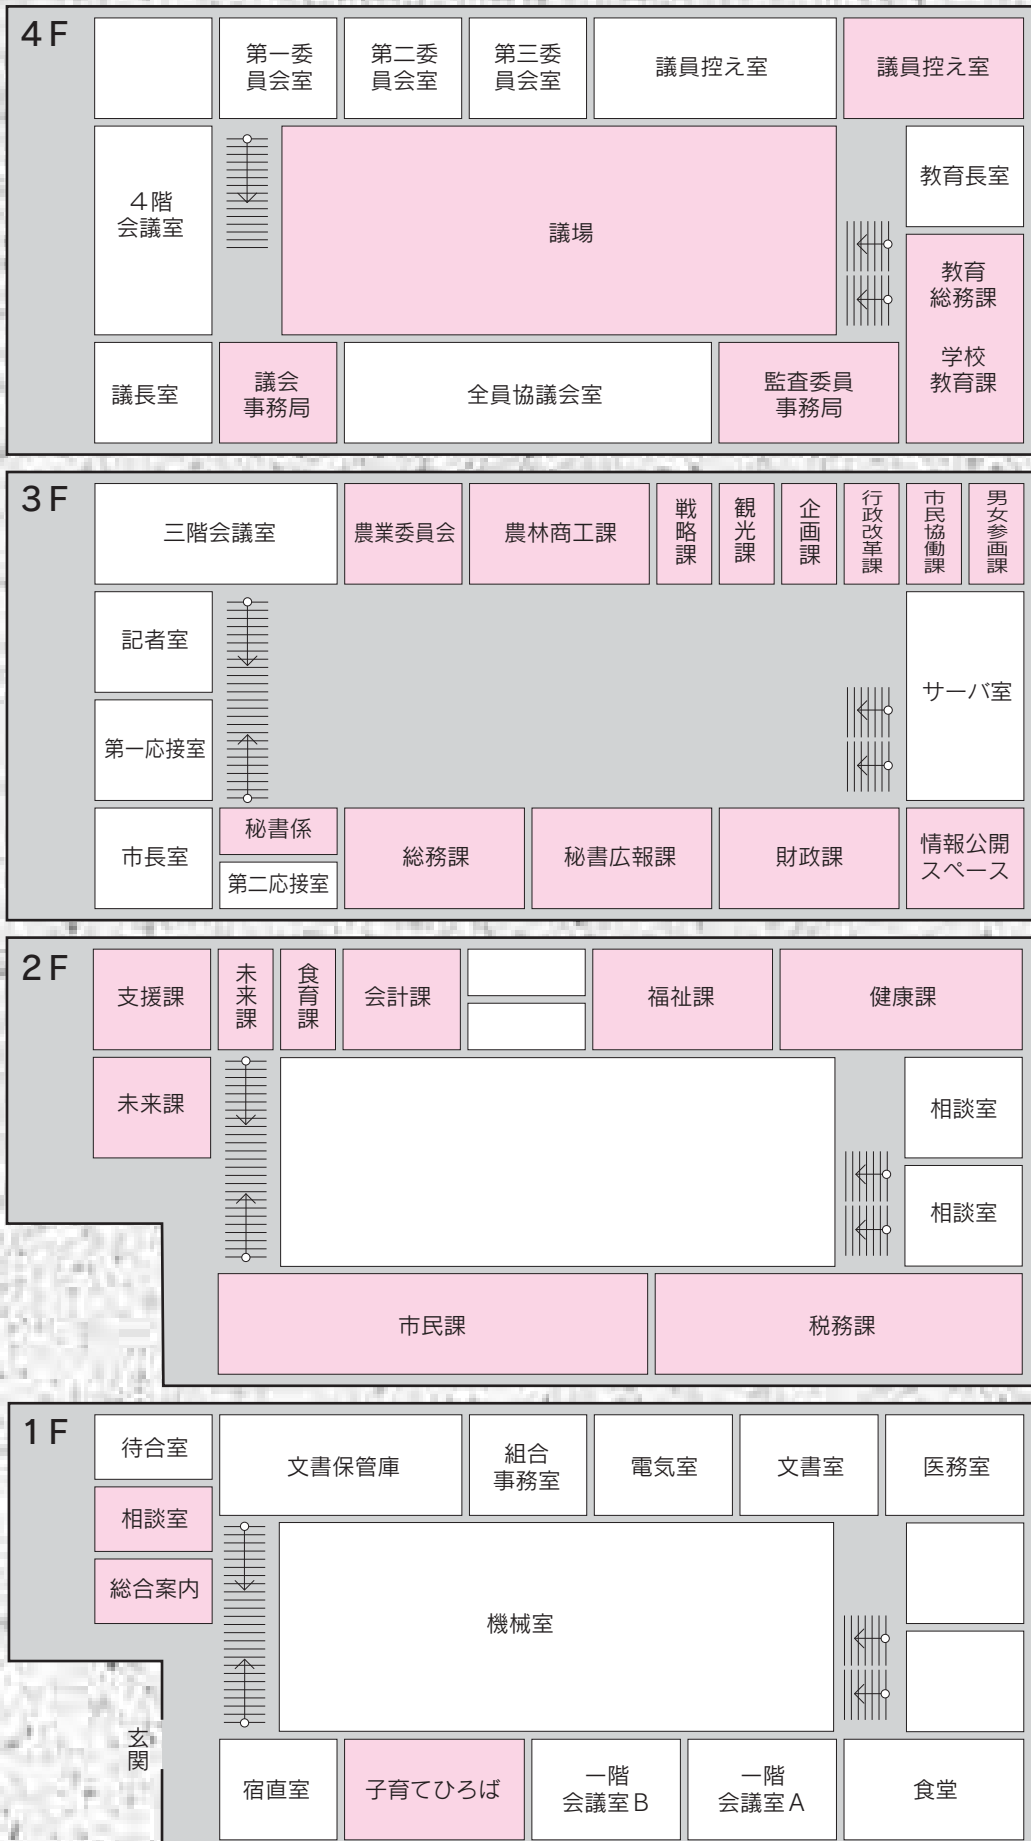

本 庁

武雄市の組織機構が変わりました。

平成19年4月1日から

先月号でお知らせしたとおり平成19年4月1日から武雄市の組織機構を変更しました。
 今月は、本庁・各支所における各課・局の配置をお知らせします。

山内支所

2F

1F

玄関

2F

1F

玄関

北方支所