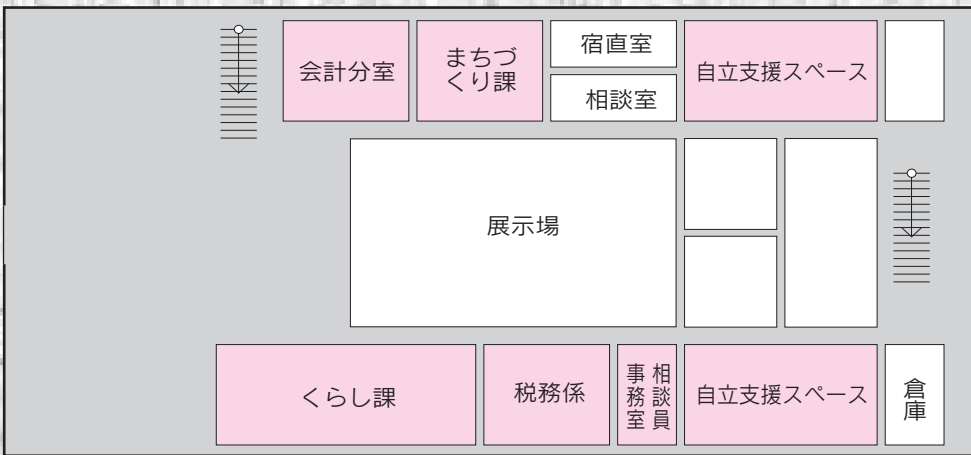

本 庁

武雄市の組織機構が変わりました。

平成19年4月1日から

先月号でお知らせしたとおり平成19年4月1日から武雄市の組織機構を変更しました。
 今月は、本庁・各支所における各課・局の配置をお知らせします。

山内支所

2F

1F

玄関

2F

1F

玄関

北方支所