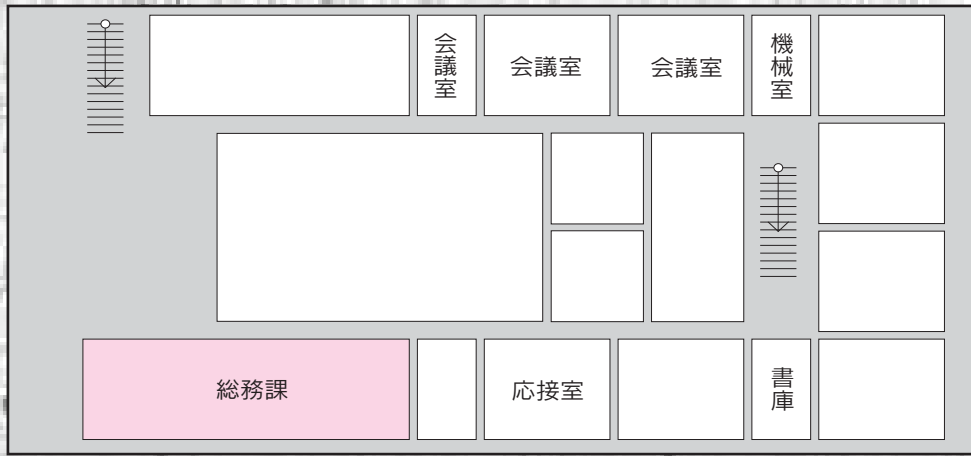

本 庁

武雄市の組織機構が変わりました。

平成19年4月1日から

先月号でお知らせしたとおり平成19年4月1日から武雄市の組織機構を変更しました。
 今月は、本庁・各支所における各課・局の配置をお知らせします。

山内支所

2F

1F

玄関

2F

1F

玄関

北方支所