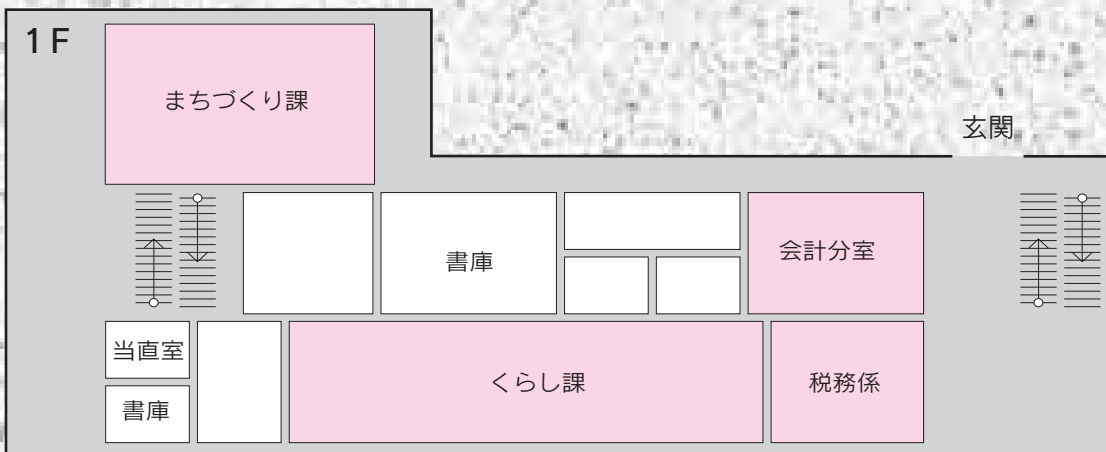

本 庁

武雄市の組織機構が変わりました。

平成19年4月1日から

先月号でお知らせしたとおり平成19年4月1日から武雄市の組織機構を変更しました。
 今月は、本庁・各支所における各課・局の配置をお知らせします。

山内支所

2F

1F

玄関

2F

1F

玄関

北方支所