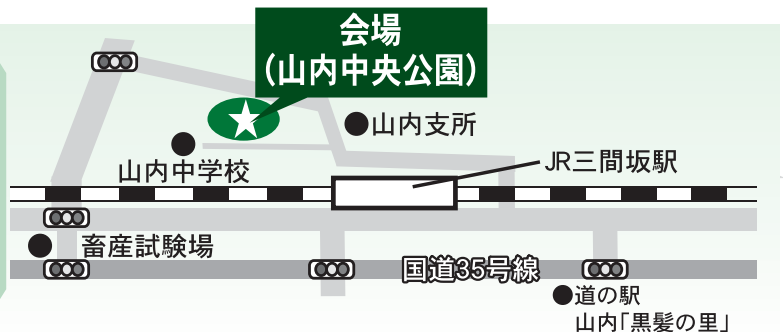

がばい武雄の 物産まつり

とき **11/29** 土
30 日

ところ **山内中央公園
グラウンド**

in **山内**

ステージ・会場内イベント

- ▶ GABBAコンサート
 - ▶ 農産物品評会・佐賀牛 若楠ポークの特売
- ▶ 全日本美味暮まんじゅう大会
 - ▶ 北海道雄武町 物産販売
- ▶ 焼物オークション
 - ▶ ミニSL機関車
- ▶ たまごのつかみどり (三角くじ)

29(土) 30(日) **同時開催 食育まつり**

29(土) 30(日) **観覧無料 炎神戦隊ゴーオンジャーショー**

29(土) 30(日) **アコースティックコンサート AMADORI & BUZZ**
山内出身の

30(日) **ケロツケ爆笑ものまねショー**
コロツケの姉

献血を実施します！
皆さまのご協力をお願いします。

主催

武雄市物産まつり実行委員会

お問合せ

武雄市農林商工課

TEL 0954-23-9335

会場アクセス

8回目のおしくら!

全日本美味暮まんじゅう選手権 参加者募集

とき 平成20年11月29日(土) こどもの部
30日(日) 大人の部 **ところ** 山内中央公園スポーツセンター
(物産まつり会場)

参加要領

- 参加料 1チーム 1,000円 ※子どもの部は無料!
- 締切り 11月18日(火) ■参加人数 1チーム5名
- 賞品 豪華賞品を準備しております

こどもの部