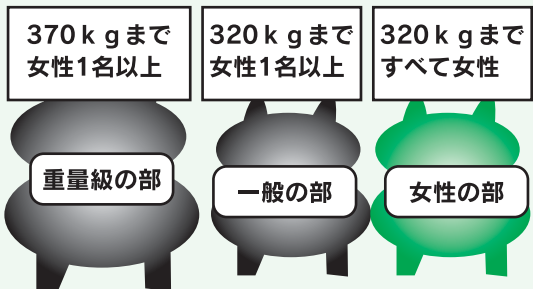

TEL 0954-23-9335

会場アクセス

8回目のおしくら!

全日本美味暮まんじゅう選手権 参加者募集

とき 平成20年11月29日(土) こどもの部
30日(日) 大人の部 **ところ** 山内中央公園スポーツセンター
(物産まつり会場)

参加要領

- 参加料 1チーム 1,000円 ※子どもの部は無料!
- 締切り 11月18日(火) ■参加人数 1チーム5名
- 賞品 豪華賞品を準備しております

こどもの部

11/29

各部門にわかれ参加者の性別や体重は問いません

大人の部

11/30

各部門にわかれ参加者の性別や体重は次のとおりです。

問 申込み・問合せ 営業部農林商工課 ☎(23)9335
FAX(23)7102 nourin@city.takeo.lg.jp 担当:岡本

第1回 同時開催

11/29・30

食育まつり

in 山内中央公園
スポーツセンター
(物産まつり会場)

「食」が持つ大切さを感じることができる「食育まつり」を開催します。

食育を知ること、感じることから始める「知って 感じて 食育寺子屋」をテーマとして、五感を使って楽しみながら食育にふれる体験ができます。また、12月に講演会の開催を予定しています。

ご家族で、お越しください。

問 こども部食育課 ☎(23) 9217 担当:江頭

イベント紹介