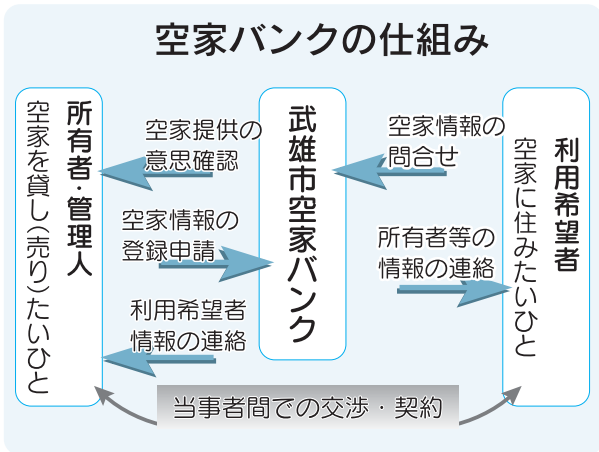

# 空家を有効に活用しませんか

家を建てては壊す時代は終わりました。社会の財産として、長く活用する時代です。

## 武雄市空家バンク制度

■対象地域 定住特区 若木・武内・西川登各町

Uターンを始めとして市外から武雄市の空き家情報のお問合せが、市役所に多数寄せられています。そこで市では「武雄市空家バンク」を設置し、空家を売りたい人と買いたい人、貸したい人と借りたい人への情報を提供しています。現在眠っている資産を有効に活用できる可能性があります。若木、武内、西川登の各町内に空き家を所有又は管理されている方で「貸したい」、「売りたい」とお考えの方は、ぜひ「空家バンク」にご登録ください。