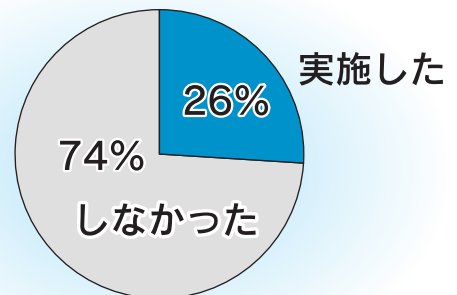

1 **Q** 商品券取扱い事業者として実施した感想は？

昨年、武雄商工会議所及び武雄市商工会では、定額給付金の支給に合わせて、市民の皆様への地域での消費及び購買意欲の拡大を促すため、武雄市商店街活性化プレミアム付商品券事業を実施されました。発売総額1億円、プレミアム額1500万円を合わせて、1億1500万円の商品券が市内で利用されました。実施していただいた商工団体では、事業成果の把握のためプレミアム付商品券取扱事業者を対象にアンケートを実施されました。結果について、公表します。

2 **Q** 商品券の利用はありましたか？

3 **Q** お客様の反応はいかがでしたか？

4 **Q** 売上増加に結びつきましたか？

5 **Q** 店独自の特典を実施しましたか？

武雄市内の身近なところでお買い物をして、住みよい武雄市にしていきましょう。

6 **Q** 事業の継続を希望しますか？

問 営業部 農林商工課
☎ (23)9335

担当:松尾・古賀