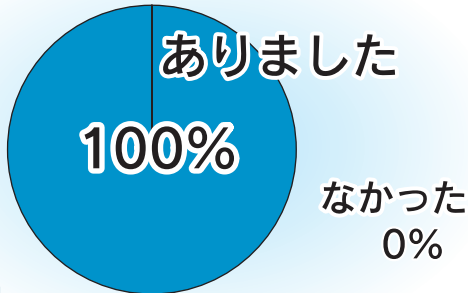

1 **Q** 商品券取扱い事業者として実施した感想は？

昨年、武雄商工会議所及び武雄市商工会では、定額給付金の支給に合わせて、市民の皆様への地域での消費及び購買意欲の拡大を促すため、武雄市商店街活性化プレミアム付商品券事業を実施されました。発売総額1億円、プレミアム額1500万円を合わせて、1億1500万円の商品券が市内で利用されました。実施していただいた商工団体では、事業成果の把握のためプレミアム付商品券取扱事業者を対象にアンケートを実施されました。結果について、公表します。

2 **Q** 商品券の利用はありましたか？

3 **Q** お客様の反応はいかがでしたか？

4 **Q** 売上増加に結びつきましたか？

5 **Q** 店独自の特典を実施しましたか？

武雄市内の身近なところでお買い物をして、住みよい武雄市にしていきましょう。

6 **Q** 事業の継続を希望しますか？

問 営業部 農林商工課
☎ (23)9335

担当:松尾・古賀