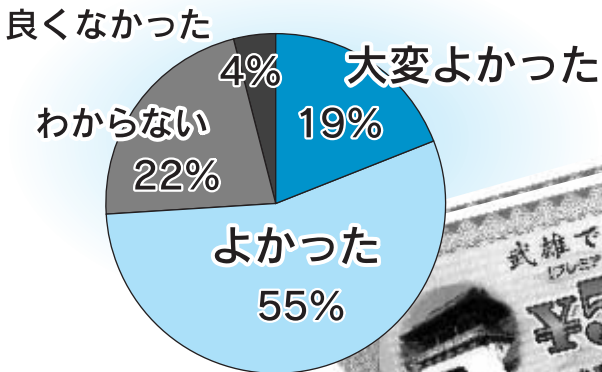

お買い物は武雄市内で

『がBuyさがん運動2010』 がスタートします！

県内商工会議所の管内にある各参加店舗において、10月から『がBuyさがん運動2010』がスタートします。オレンジ色が目印ののぼり旗やタペストリーがあるお店でお買い物やお食事をすると、500円毎にポイントが貯まります。50ポイント貯めて投函箱に投函すると、抽選で豪華景品が当たります！

●期間 10月1日(金)～1月10日(月)
詳しくは、お問合せください。

問 武雄商工会議所 ☎(23)3161

～参加店を募集しています～

抽選で

**豪華景品が
当たる！**

- JTB旅行券5万円相当
- 武雄温泉宿泊ペアチケット
- 萬坊がbuyセット
(食品詰め合わせ) 5万円分など

がBuyさがん運動とは
県内消費を拡大することで、まちを元気にするとともに地方消費税をはじめとする税収を増やし県民の皆さんの暮らしがよりよいものになるよう「お買い物(お食事・宿泊)は佐賀県内で」をモットーにした取り組みです。
消費税5%のうちの1%は地方消費税です。
地方消費税は、佐賀県と県内の市町の収入となります。地元消費が増えれば、地方消費税の収入が増え、医療や福祉など身近な行政に活かされ、より住みよいまちになります。
魅力あるお店が増え、まちが活性化します。
お店が元気になります。

参加店は、オレンジの
のぼりが目印です！

Contents ～目次～

お買い物は武雄市内で	…2～3	九州新幹線西九州ルート・印鑑登録と証明書	…11
インフルエンザ予防接種が始まりました	…4	カレンダー	…12～13
がん検診は受けられましたか	…5	みんなのあんしん介護保険	…14
健康づくり健診・動脈硬化健診	…6	武雄の男女共同参画シリーズ	…15
イノシシにご注意・計量器定期検査	…7	みんなのスポーツ	…16
10月1日は「浄化槽の日」	…8	武雄市文化協会・お誕生おめでとう	…17
マイバックキャンペーン・日本脳炎予防接種	…9	Information各種お知らせ	…18～23
たけ丸サンデー	…10	お結び課・まちの話題	…24

1 **Q** 商品券取扱い事業者として実施した感想は？

昨年、武雄商工会議所及び武雄市商工会では、定額給付金の支給に合わせて、市民の皆様への地域での消費及び購買意欲の拡大を促すため、武雄市商店街活性化プレミアム付商品券事業を実施されました。発売総額1億円、プレミアム額1500万円を合わせて、1億1500万円の商品券が市内で利用されました。実施していただいた商工団体では、事業成果の把握のためプレミアム付商品券取扱事業者を対象にアンケートを実施されました。結果について、公表します。