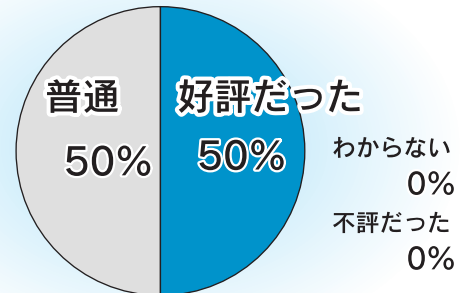

参加店は、オレンジの
のぼりが目印です！

Contents ～目次～

お買い物は武雄市内で	…2～3	九州新幹線西九州ルート・印鑑登録と証明書	…11
インフルエンザ予防接種が始まりました	…4	カレンダー	…12～13
がん検診は受けられましたか	…5	みんなのあんしん介護保険	…14
健康づくり健診・動脈硬化健診	…6	武雄の男女共同参画シリーズ	…15
イノシシにご注意・計量器定期検査	…7	みんなのスポーツ	…16
10月1日は「浄化槽の日」	…8	武雄市文化協会・お誕生おめでとう	…17
マイバックキャンペーン・日本脳炎予防接種	…9	Information各種お知らせ	…18～23
たけ丸サンデー	…10	お結び課・まちの話題	…24

1 **Q** 商品券取扱い事業者として実施した感想は？

昨年、武雄商工会議所及び武雄市商工会では、定額給付金の支給に合わせて、市民の皆様への地域での消費及び購買意欲の拡大を促すため、武雄市商店街活性化プレミアム付商品券事業を実施されました。発売総額1億円、プレミアム額1500万円を合わせて、1億1500万円の商品券が市内で利用されました。実施していただいた商工団体では、事業成果の把握のためプレミアム付商品券取扱事業者を対象にアンケートを実施されました。結果について、公表します。

2 **Q** 商品券の利用はありましたか？

3 **Q** お客様の反応はいかがでしたか？

4 **Q** 売上増加に結びつきましたか？

5 **Q** 店独自の特典を実施しましたか？

武雄市内の身近なところでお買い物をして、住みよい武雄市にしていきましょう。

6 **Q** 事業の継続を希望しますか？

問 営業部 農林商工課
☎ (23)9335

担当:松尾・古賀