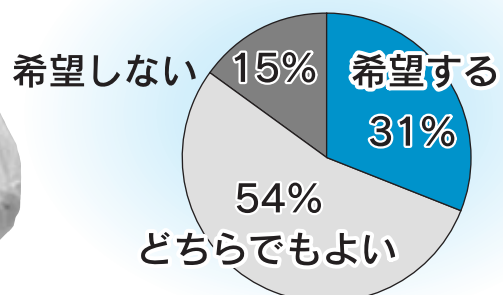

1 **Q** 商品券取扱い事業者として実施した感想は？

昨年、武雄商工会議所及び武雄市商工会では、定額給付金の支給に合わせて、市民の皆様への地域での消費及び購買意欲の拡大を促すため、武雄市商店街活性化プレミアム付商品券事業を実施されました。発売総額1億円、プレミアム額1500万円を合わせて、1億1500万円の商品券が市内で利用されました。実施していただいた商工団体では、事業成果の把握のためプレミアム付商品券取扱事業者を対象にアンケートを実施されました。結果について、公表します。

2 **Q** 商品券の利用はありましたか？

3 **Q** お客様の反応はいかがでしたか？

4 **Q** 売上増加に結びつきましたか？

5 **Q** 店独自の特典を実施しましたか？

武雄市内の身近なところでお買い物をして、住みよい武雄市にしていきましょう。

6 **Q** 事業の継続を希望しますか？

問 営業部 農林商工課
☎ (23)9335

担当:松尾・古賀