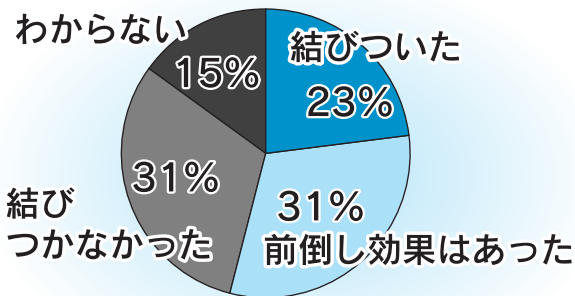

参加店は、オレンジの
のぼりが目印です！

Contents ～目次～

お買い物は武雄市内で	…2～3	九州新幹線西九州ルート・印鑑登録と証明書	…11
インフルエンザ予防接種が始まりました	…4	カレンダー	…12～13
がん検診は受けられましたか	…5	みんなのあんしん介護保険	…14
健康づくり健診・動脈硬化健診	…6	武雄の男女共同参画シリーズ	…15
イノシシにご注意・計量器定期検査	…7	みんなのスポーツ	…16
10月1日は「浄化槽の日」	…8	武雄市文化協会・お誕生おめでとう	…17
マイバックキャンペーン・日本脳炎予防接種	…9	Information各種お知らせ	…18～23
たけ丸サンデー	…10	お結び課・まちの話題	…24

1 **Q** 商品券取扱い事業者として実施した感想は？

昨年、武雄商工会議所及び武雄市商工会では、定額給付金の支給に合わせて、市民の皆様への地域での消費及び購買意欲の拡大を促すため、武雄市商店街活性化プレミアム付商品券事業を実施されました。発売総額1億円、プレミアム額1500万円を合わせて、1億1500万円の商品券が市内で利用されました。実施していただいた商工団体では、事業成果の把握のためプレミアム付商品券取扱事業者を対象にアンケートを実施されました。結果について、公表します。

2 **Q** 商品券の利用はありましたか？

3 **Q** お客様の反応はいかがでしたか？

4 **Q** 売上増加に結びつきましたか？

5 **Q** 店独自の特典を実施しましたか？

武雄市内の身近なところでお買い物をして、住みよい武雄市にしていきましょう。

6 **Q** 事業の継続を希望しますか？

問 営業部 農林商工課
☎ (23)9335

担当:松尾・古賀