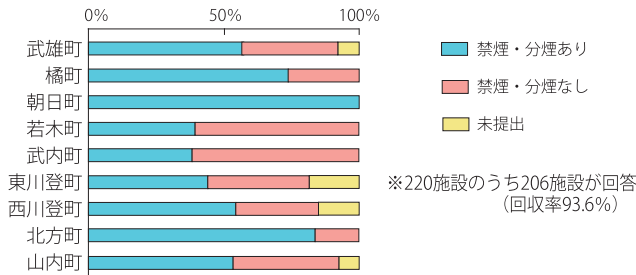

守れていますか?たばこ(喫煙)のルールとマナー

武雄市では「たっしゅかプラン21」を推進しており、その中で禁煙・分煙対策に取り組んでいます。

自治公民館などへの「禁煙・分煙アンケート」の実施結果をお知らせします。

◆町別の禁煙・分煙状況

健康課 Tel: 0954(23)9135

地域ぐるみのイノシシ対策で受賞

武雄地区有害鳥獣広域駆除対策協議会(事務局:武雄市のいのしし課)がこのほど、「平成24年度鳥獣被害対策優良活動表彰生産局長賞」を受賞しました。