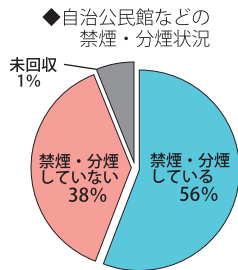

守れていますか?たばこ(喫煙)のルールとマナー

武雄市では「たっしゅかプラン21」を推進しており、その中で禁煙・分煙対策に取り組んでいます。

自治公民館などへの「禁煙・分煙アンケート」の実施結果をお知らせします。

◆町別の禁煙・分煙状況

健康課 Tel: 0954(23)9135

地域ぐるみのイノシシ対策で受賞

武雄地区有害鳥獣広域駆除対策協議会(事務局:武雄市のいのしし課)がこのほど、「平成24年度鳥獣被害対策優良活動表彰生産局長賞」を受賞しました。

イノシシによる農作物被害対策として、捕獲技術レベルの高い「鳥獣被害対策捕獲実施隊(トツケレンジャー)」を組織し、集落が一体となった農作物残渣の除去や緩衝帯整備、「いのししパトロール隊」による防護柵等の点検・巡回指導など総合的な取り組みが評価されたものです。

いのしし課 Tel: 0954(23)9170

農業集落排水 使用料を改定

◆適用年月 平成25年5月使用料(4月使用分)から

◆使用料新旧比較表 (税込)