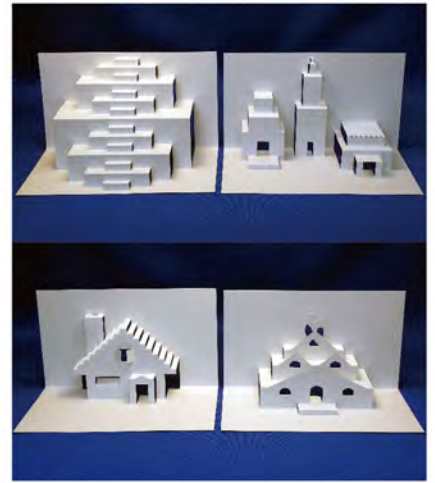

9日
土曜日

23日
土曜日

飛び出すカードを作ろう！
飛び出すオリジナル住宅を作ろう！

夏休みペーパークラフト教室

一枚の紙に、切り目と折り目を入れると飛び出すカードが作れます。素敵な作品をいっしょに作りましょう。8月9日イベントでは、小学生を対象に、ハサミを使って、「階段」、「街並み」などの飛び出すカードを作ります。8月23日イベントでは、カッターが安全に使える小学4年生以上の親子または中学生以上の方を対象に、作図してカッターを使い、飛び出す「オリジナル住宅」を作ります。親子でご参加の場合

は、おひとりずつ参加費をいただきます。9日の参加者は、使いやすいハサミをご持参ください。23日の参加者は、鉛筆と消しゴムをご持参ください。ほかの道具は貸出しします。講師：有座まさよさん（一級建築士・九州産業大学非常勤講師）

時間／14:00～16:00
場所／ゆめタウン側休憩スペース
参加費／300円
定員／各回15名

子ども司書講座

全10回 9/13～
(予定)

「図書館探検」「カウンターのお仕事体験」「武雄の歴史を学ぼう」「蔵書印をつくらう」などみんなで楽しく学んで「子ども司書認定証」をもらおう。