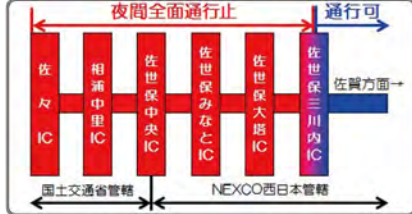

道路安全対策工事のため、夜間通行止めをいたします。ご迷惑をおかけしますが、工事期間中は一般道の利用をお願いします。
詳しくは
NEXCO西日本
☎0952-62-5121
<http://www.w-nexco.co.jp>
国土交通省九州地方整備局
長崎河川国道事務所
☎095-839-9211

有料広告

過払金
返還請求!

完済した方だけでなく、現在まだ借金が残っている方でも、連続10年以上の取引がある方には、自己負担金をゼロにします。

相談無料 秘密厳守

取り戻した過払金以上のお金は、一切いただきません。何も取り戻せなかった場合は、1円もいただきません。(取り戻した過払金の中から20~25%をいただくのみです。)

詳しくはホームページをアクセス!

西九州総合法律事務所

佐賀県弁護士会所属
弁護士 福田 大志 弁護士 行武 謙一

西九州総合 検索

要電話予約

☎0954-27-8056

受付/(月~金) 9:00~12:00 13:00~18:00
佐賀県武雄市武雄町大字武雄5650-26

http://nishi9kabarai.com/