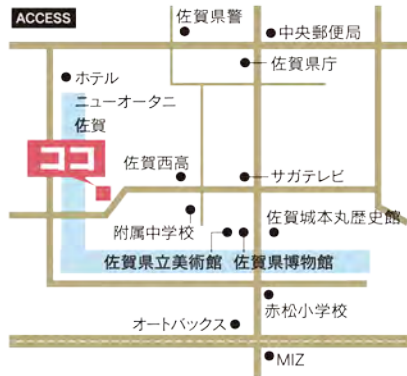

※火・水曜日はお休み

その他／

ご支援いただける婚活サポーターも募集中です。

詳しくは

さが出会いサポートセンター

☎0952-20-0151

佐賀市城内1-9-15 西の門ビル2階

「しあわせいっぱい」  
418  
プロジェクト